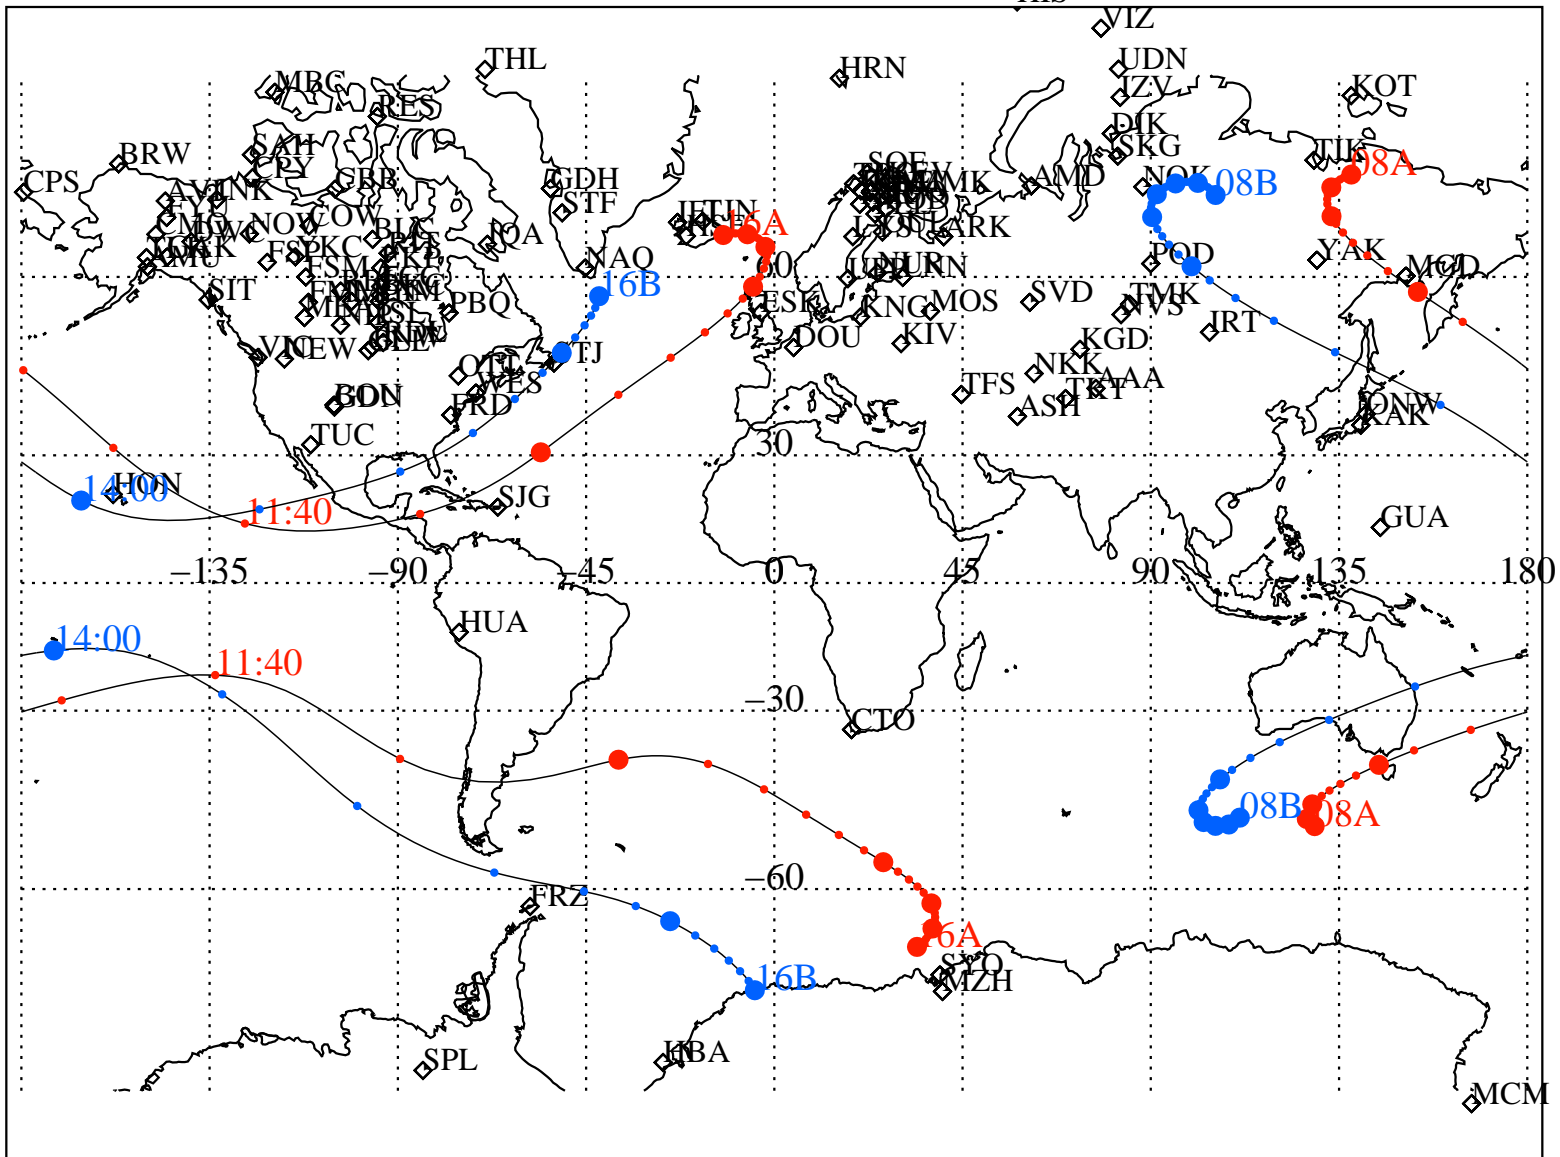

ALE
 VAN ALLEN PROBES 2013 309 (11/05) 08:00 to 2013 309 (11/05) 16:00

RBSPA-A, RBSPB-B,