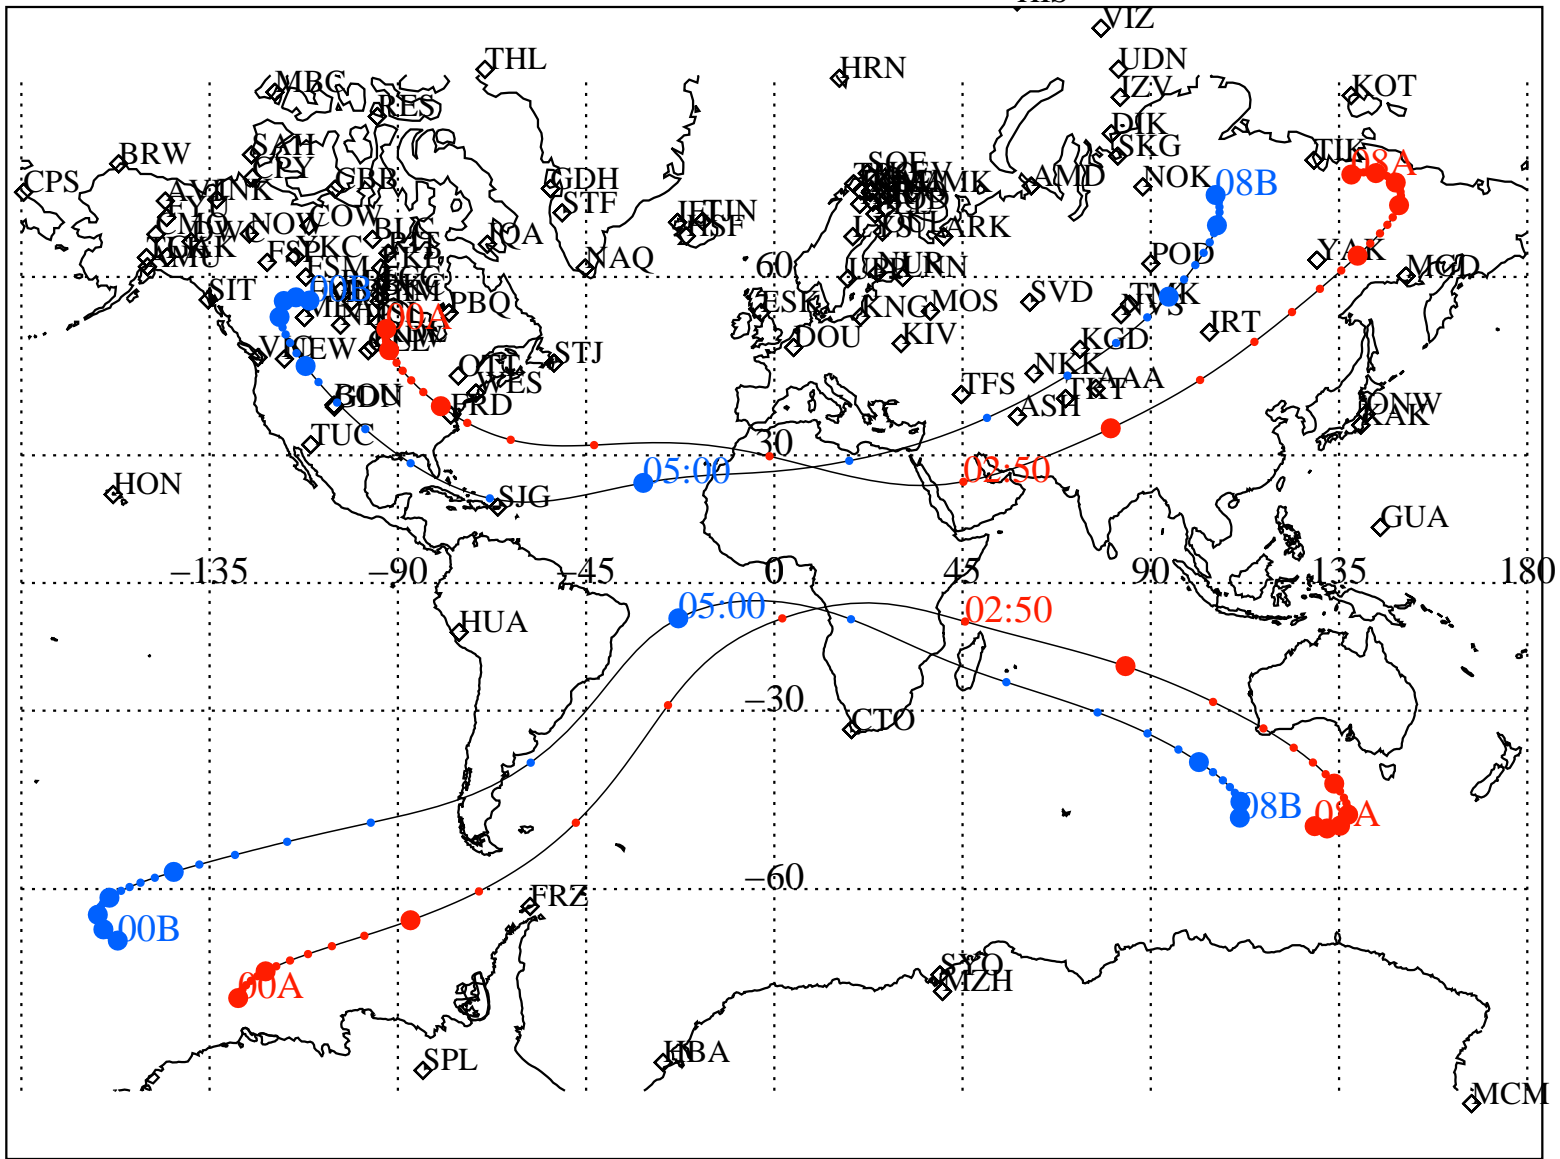

ALE  
 VAN ALLEN PROBES 2013 309 (11/05) 00:00 to 2013 309 (11/05) 08:00

RBSPA-A, RBSPB-B,