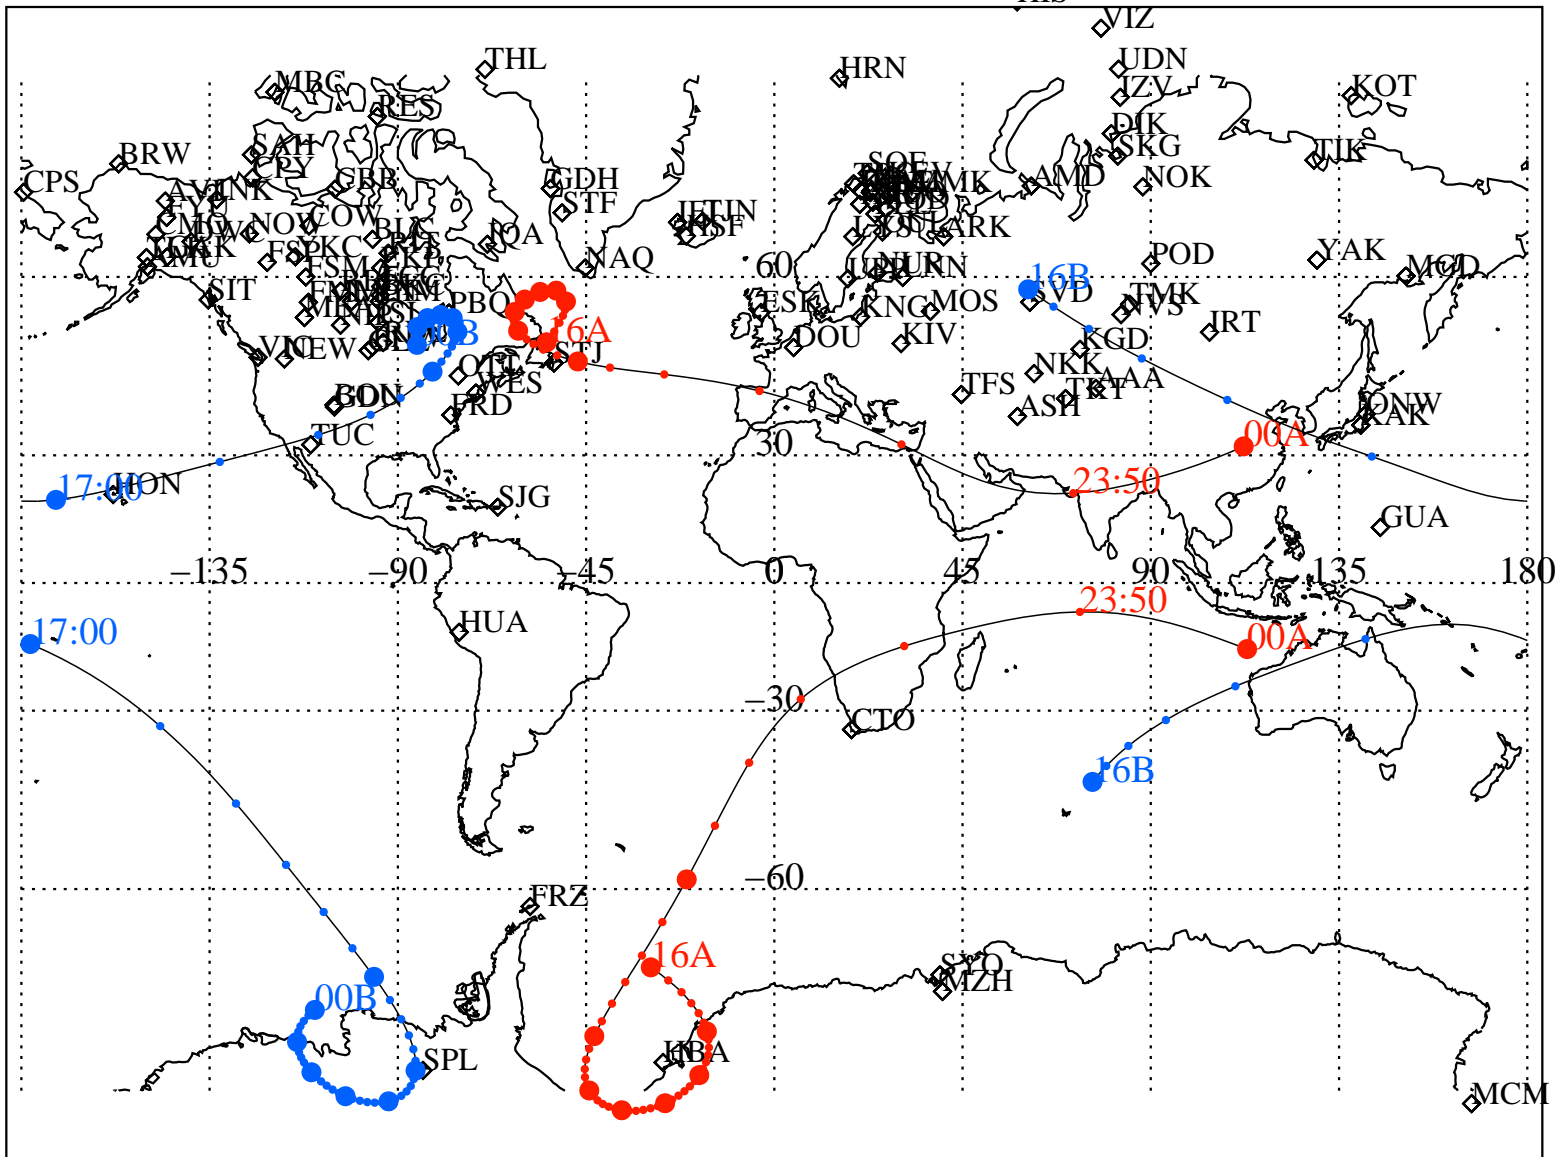

ALE  
 VAN ALLEN PROBES 2013 307 (11/03) 16:00 to 2013 308 (11/04) 00:00

RBSPA-A, RBSPB-B,