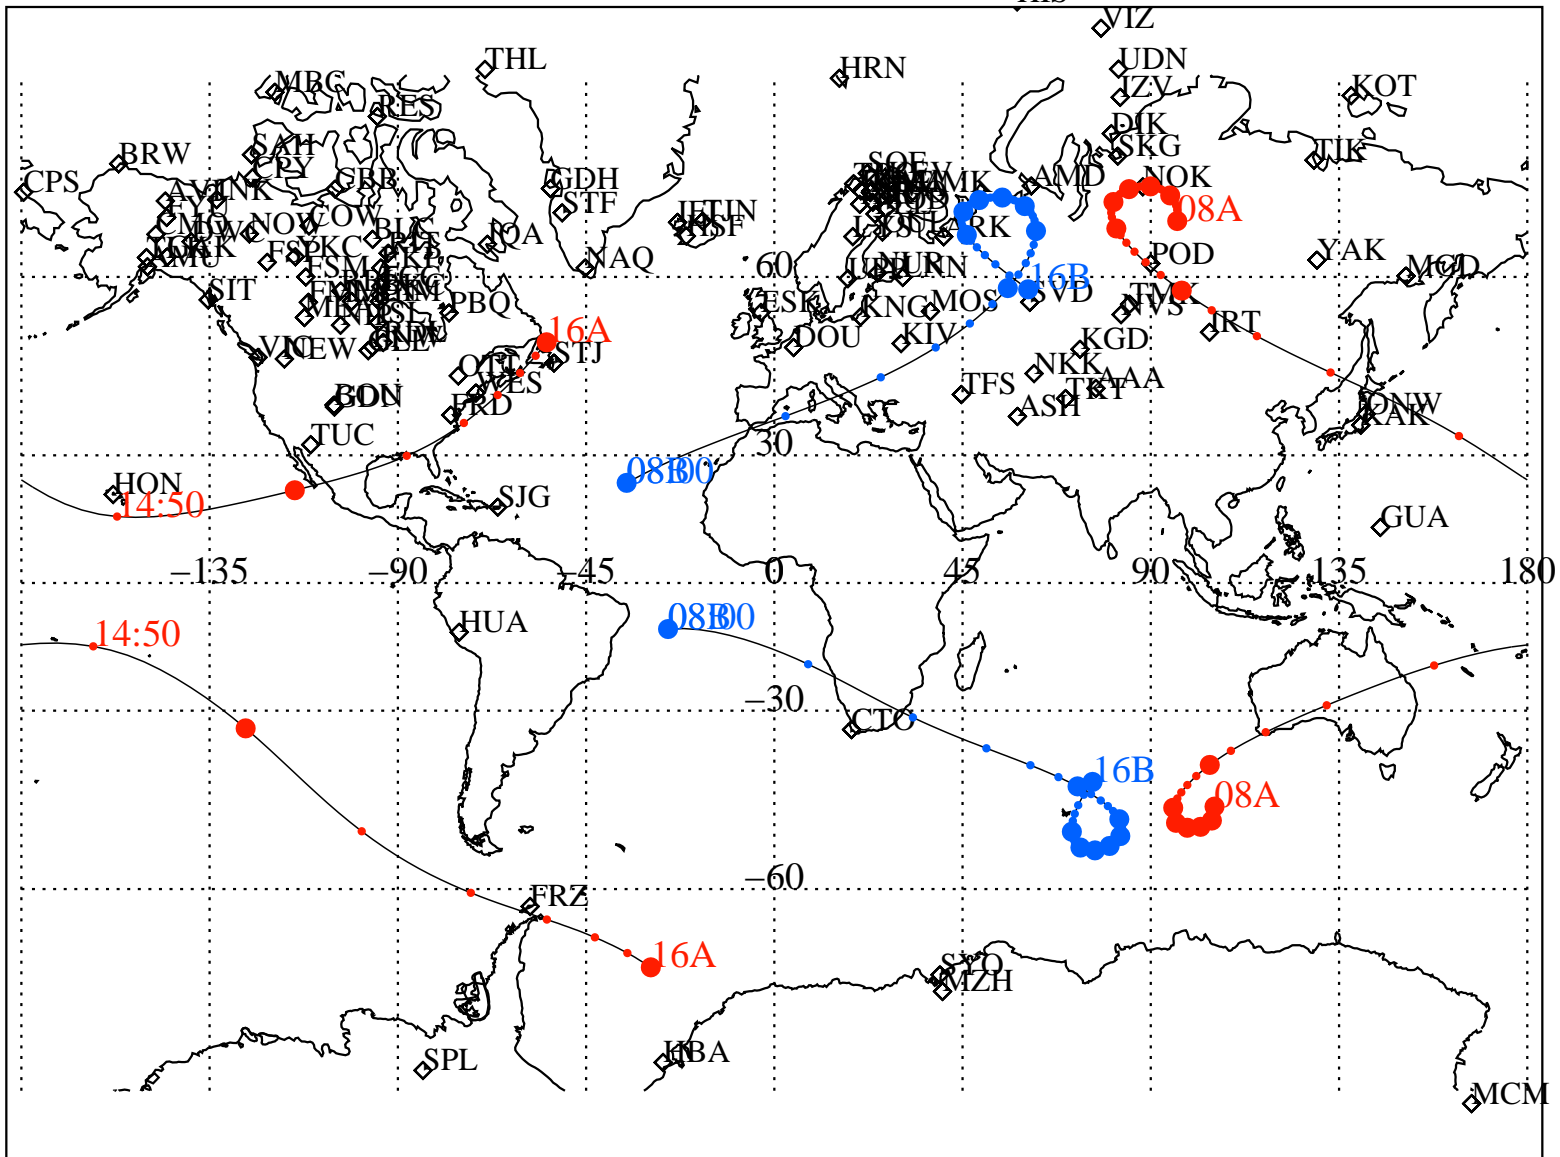

ALE
 VAN ALLEN PROBES 2013 307 (11/03) 08:00 to 2013 307 (11/03) 16:00

RBSPA-A, RBSPB-B,