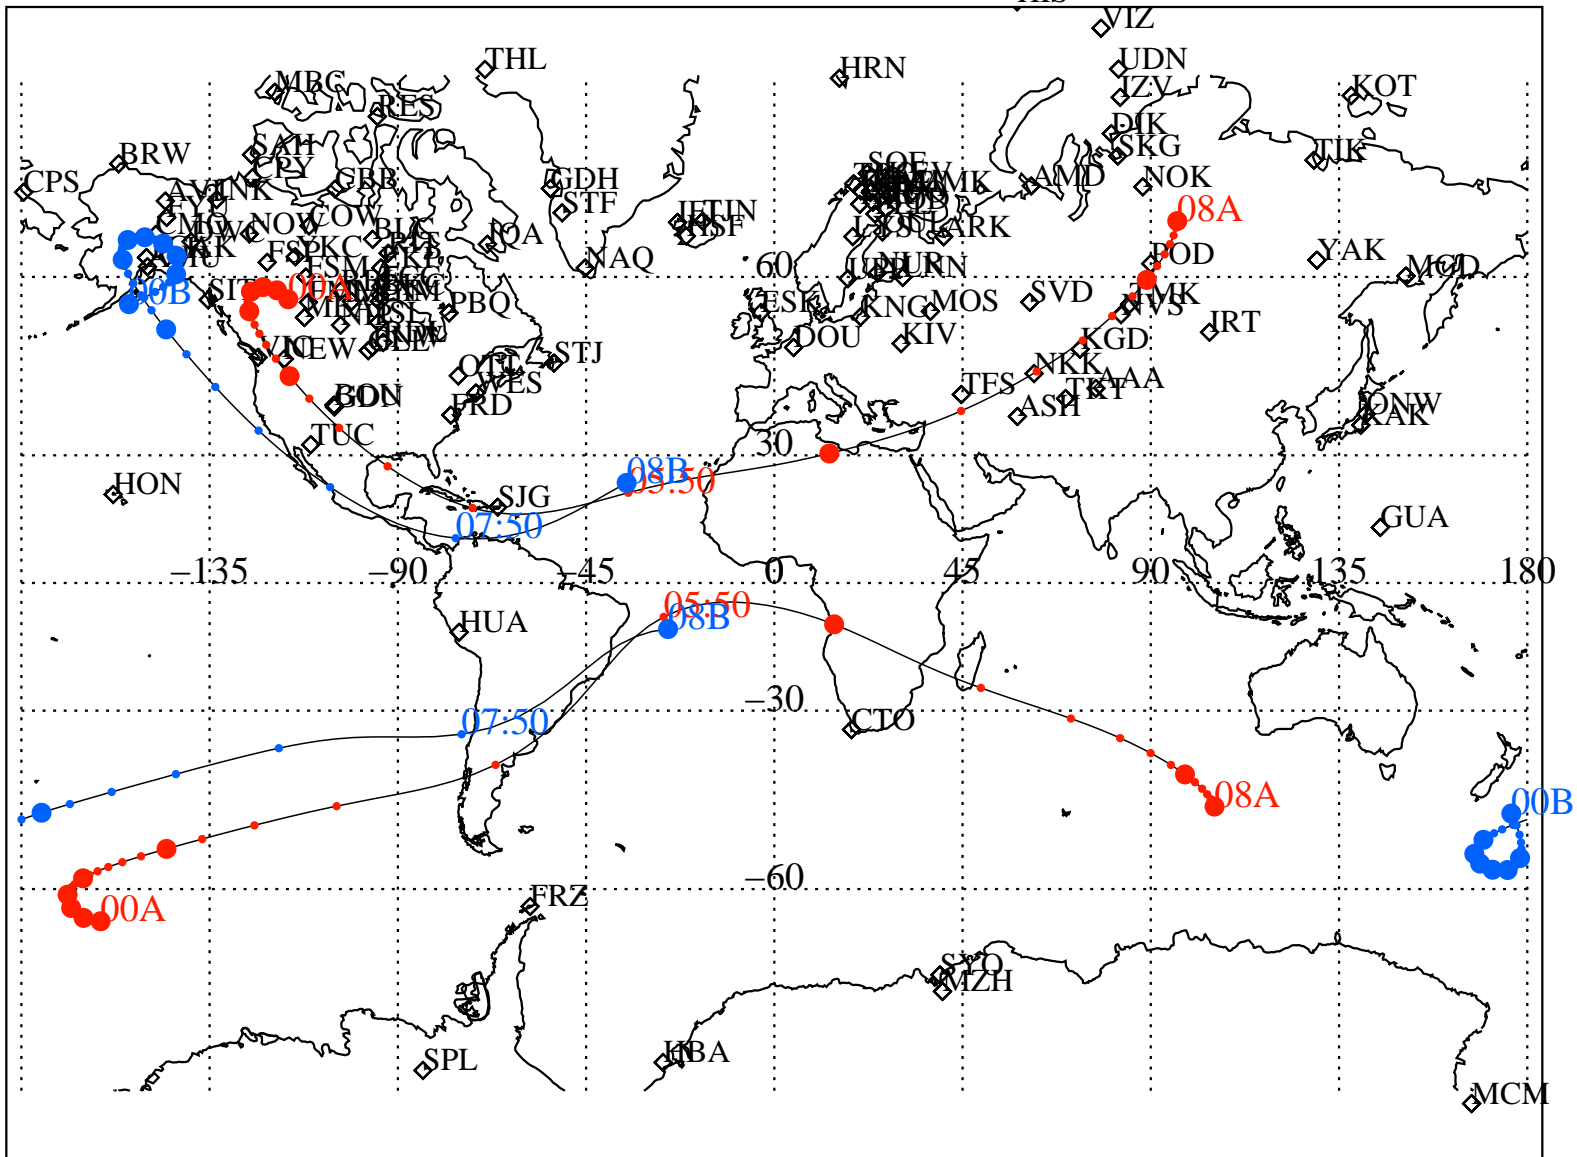

ALE
 VAN ALLEN PROBES 2013 307 (11/03) 00:00 to 2013 307 (11/03) 08:00

RBSPA-A, RBSPB-B,