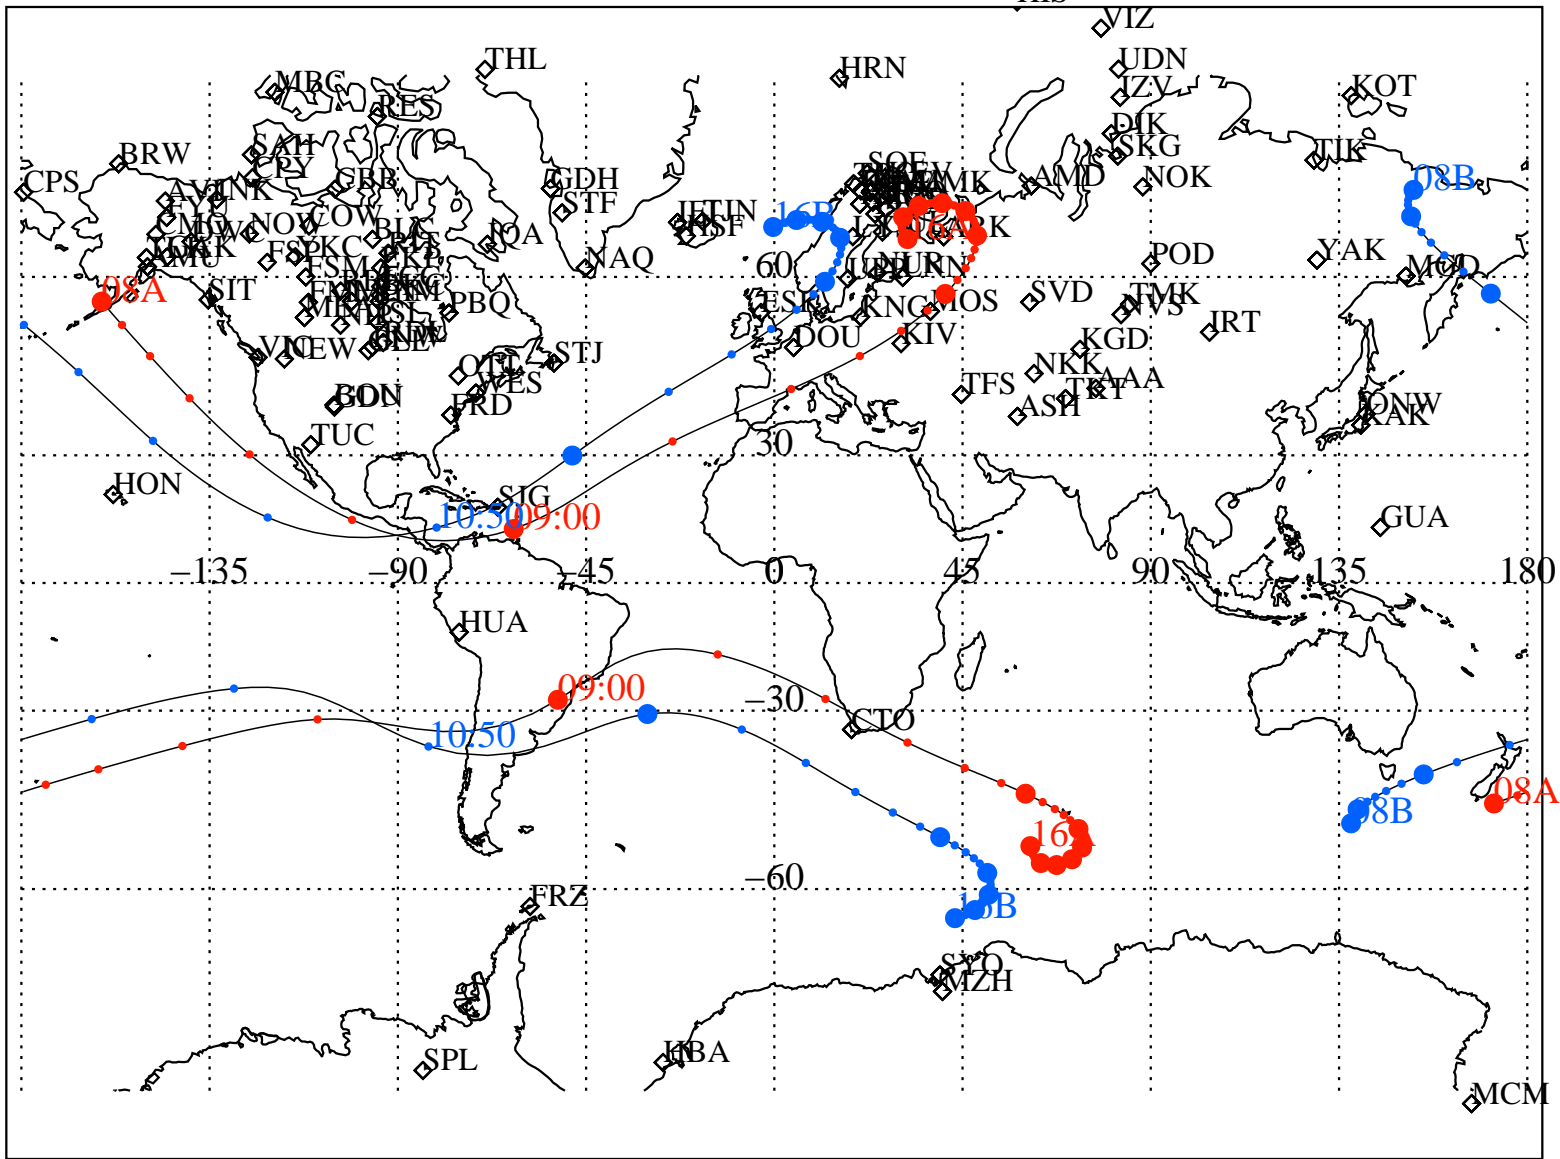

ALE
 VAN ALLEN PROBES 2013 305 (11/01) 08:00 to 2013 305 (11/01) 16:00

RBSPA-A, RBSPB-B,