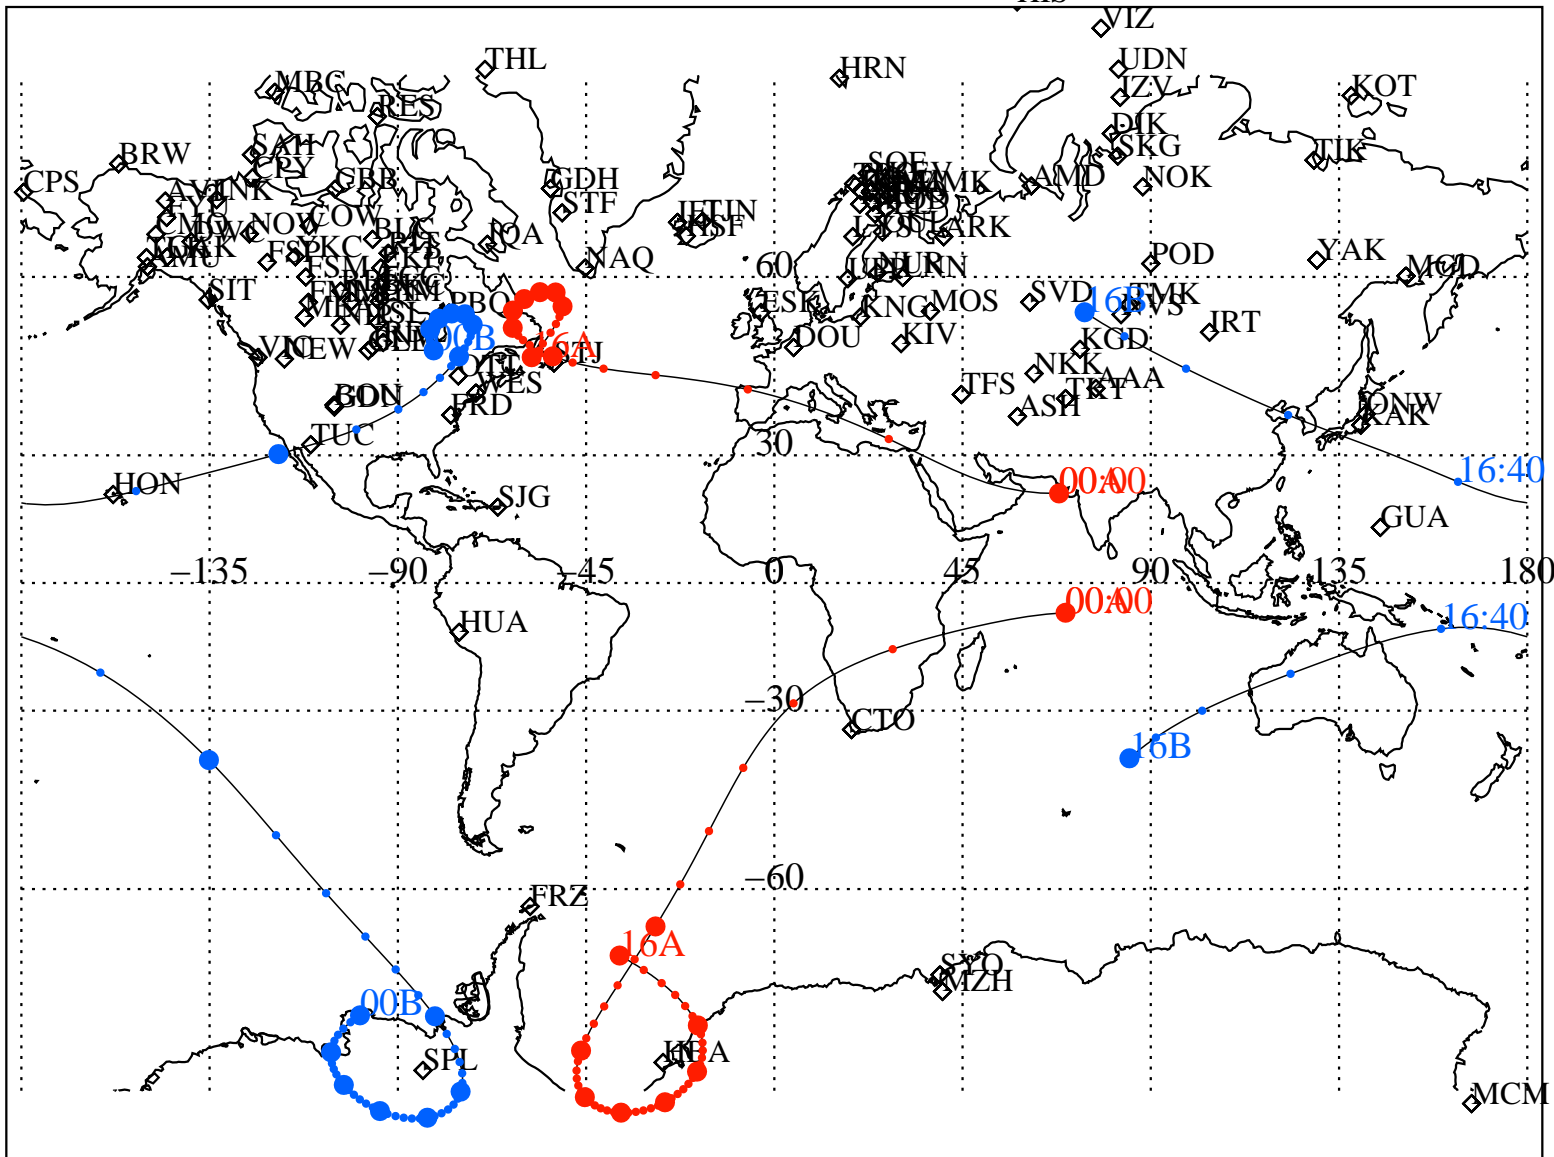

ALE  
 VAN ALLEN PROBES 2013 304 (10/31) 16:00 to 2013 305 (11/01) 00:00

RBSPA-A, RBSPB-B,