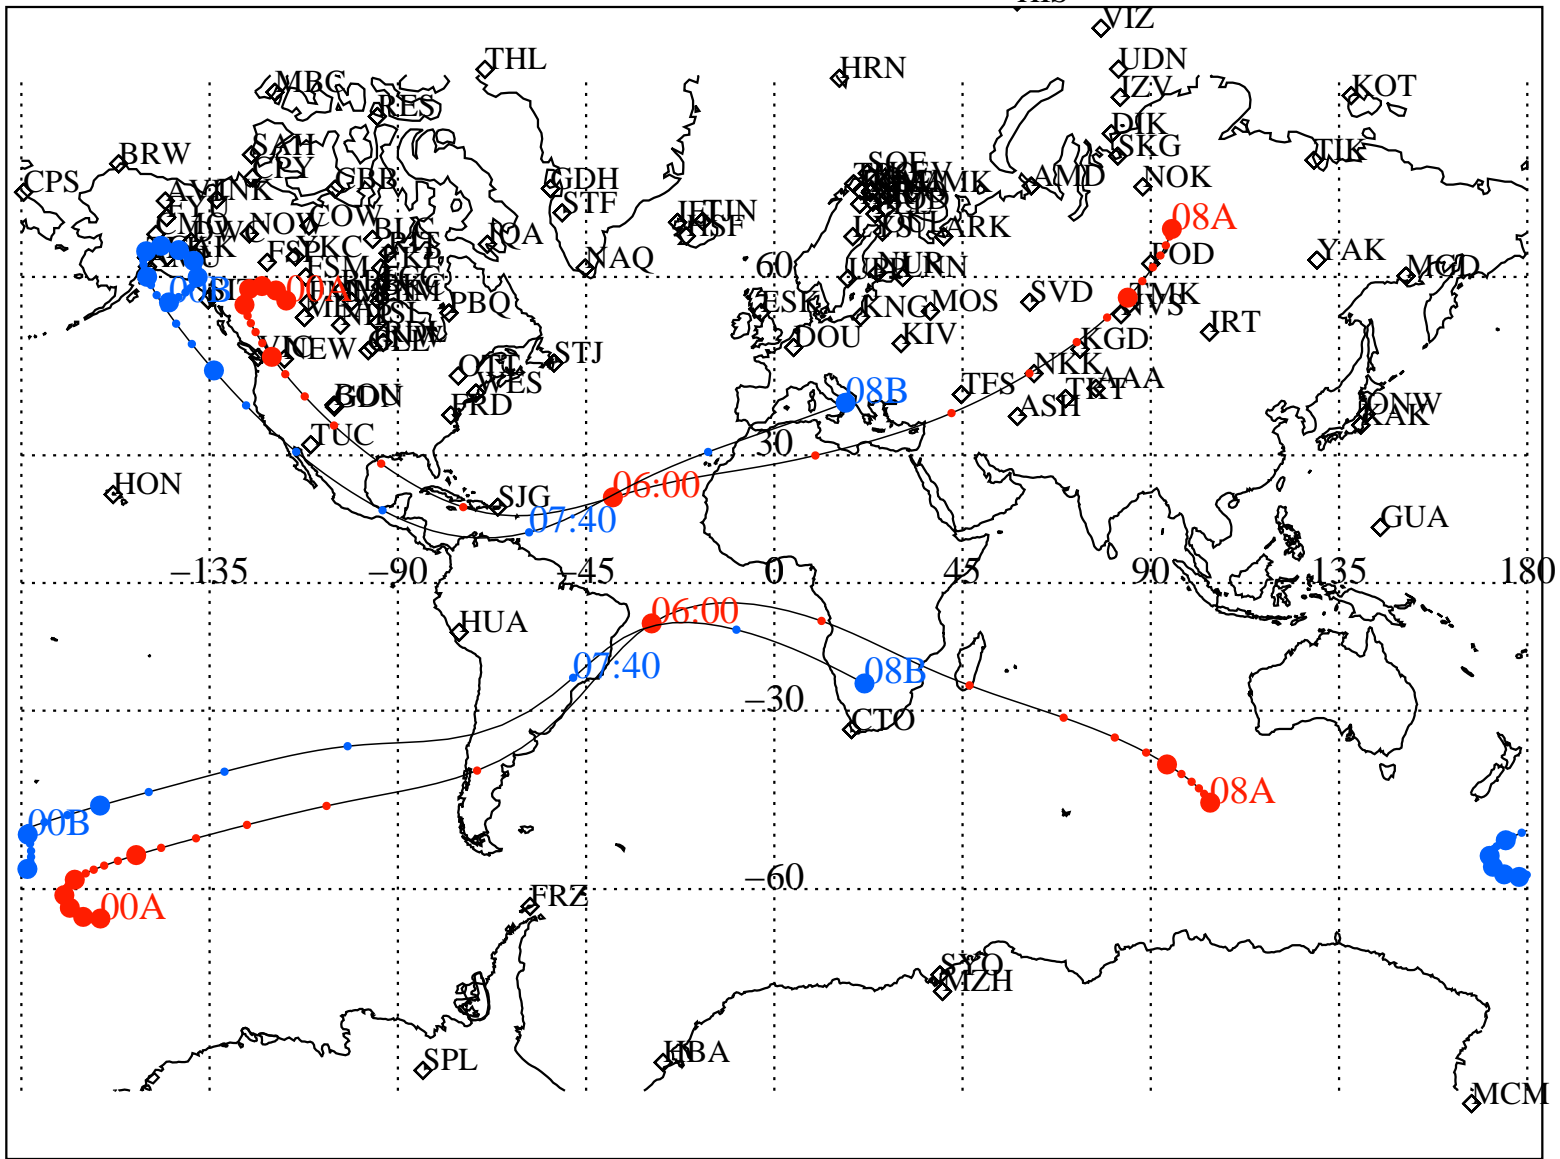

ALE
 VAN ALLEN PROBES 2013 304 (10/31) 00:00 to 2013 304 (10/31) 08:00

RBSPA-A, RBSPB-B,