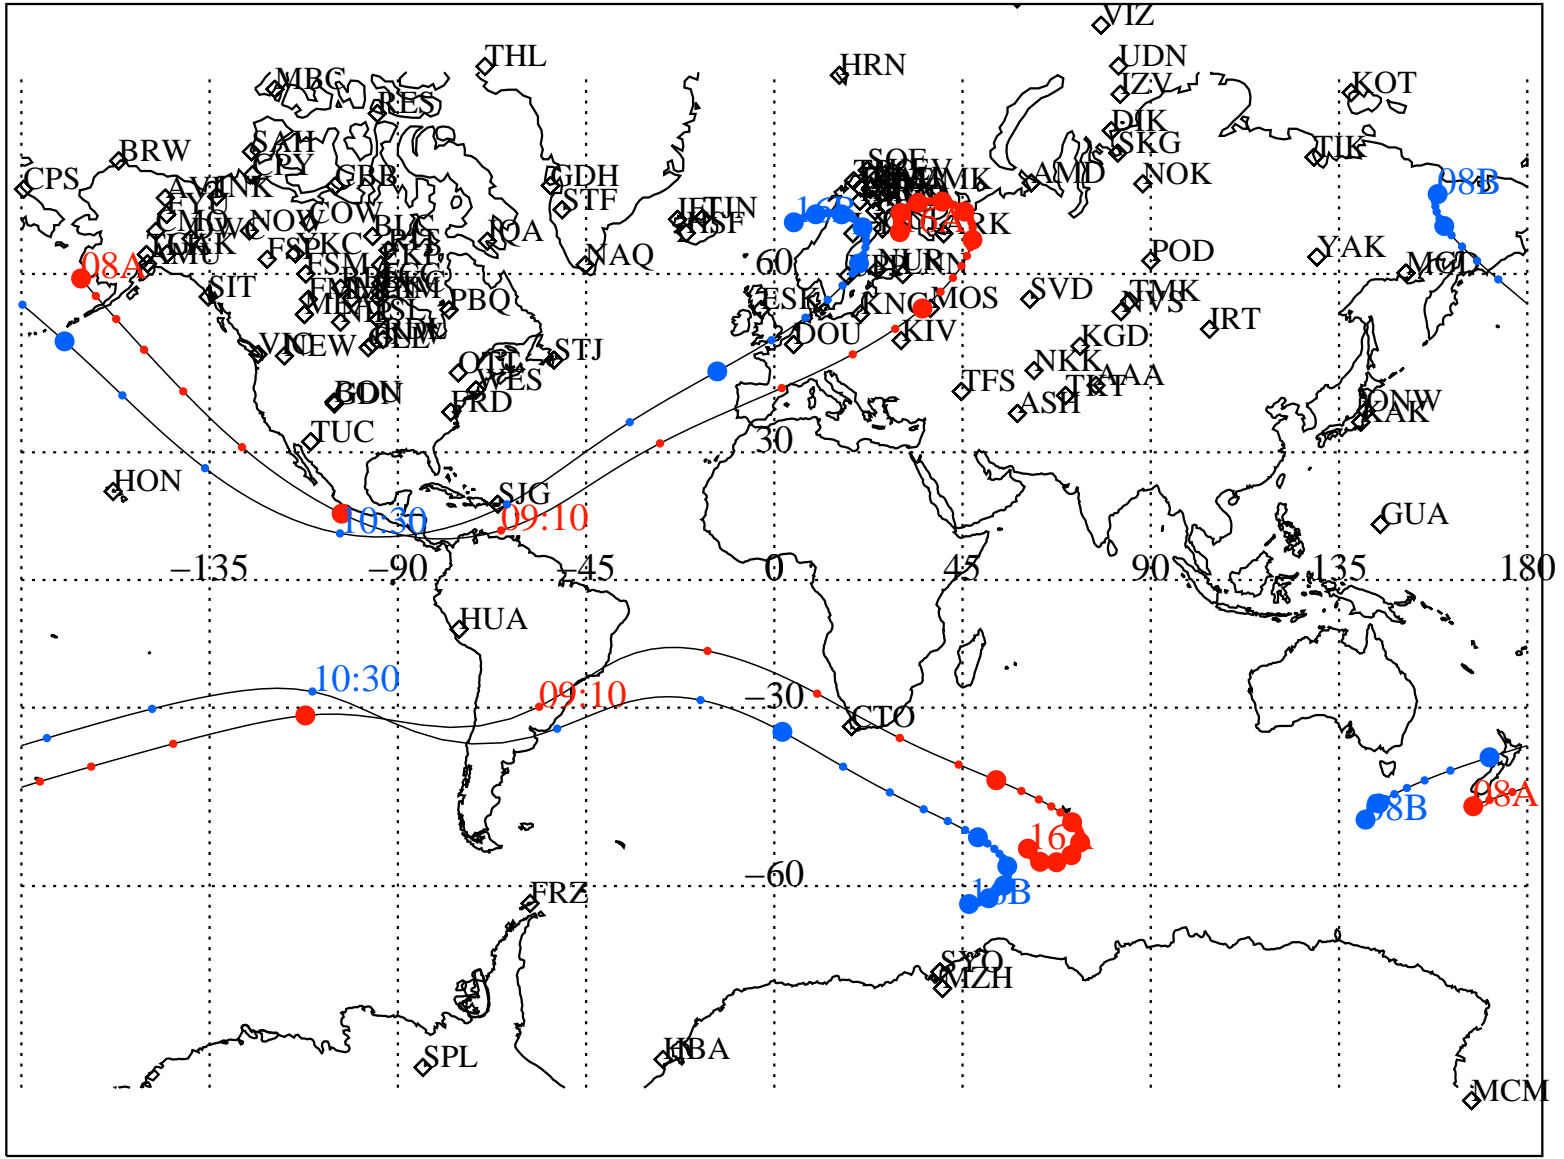

ALE
 VAN ALLEN PROBES 2013 302 (10/29) 08:00 to 2013 302 (10/29) 16:00

RBSPA-A, RBSPB-B,