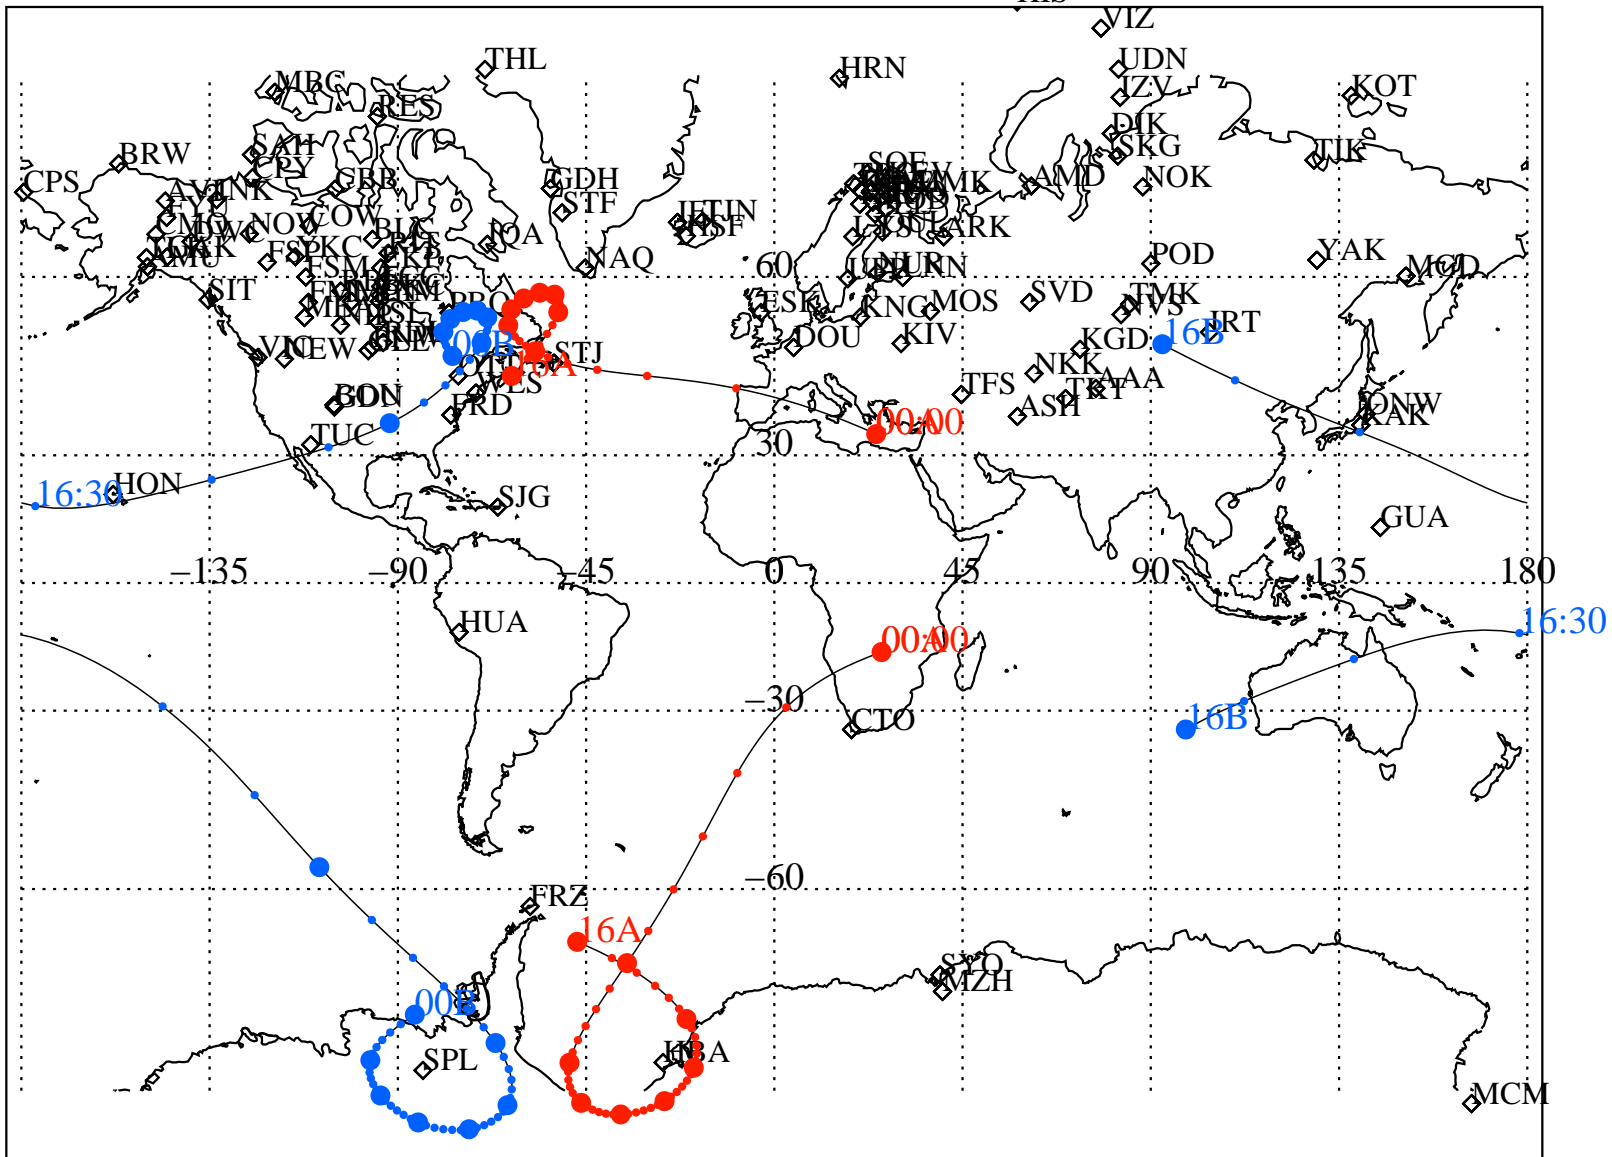

ALE
 VAN ALLEN PROBES 2013 301 (10/28) 16:00 to 2013 302 (10/29) 00:00

RBSPA-A, RBSPB-B,