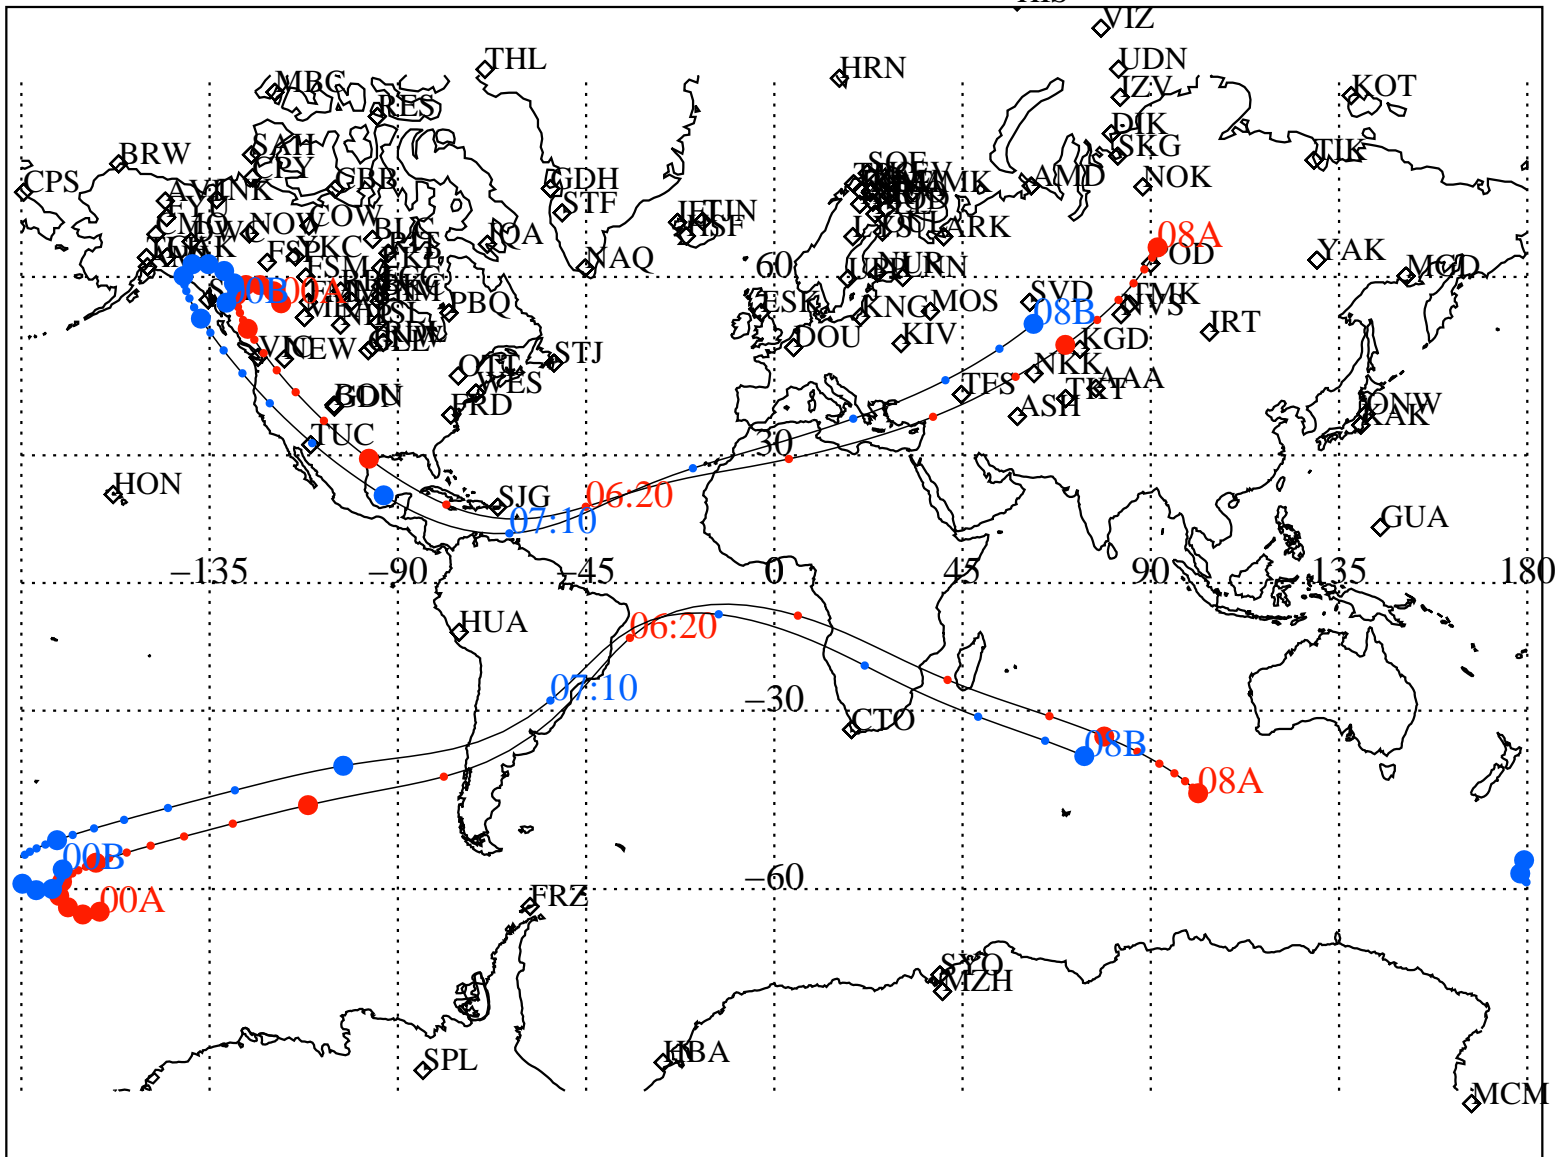

ALE
 VAN ALLEN PROBES 2013 298 (10/25) 00:00 to 2013 298 (10/25) 08:00

RBSPA-A, RBSPB-B,