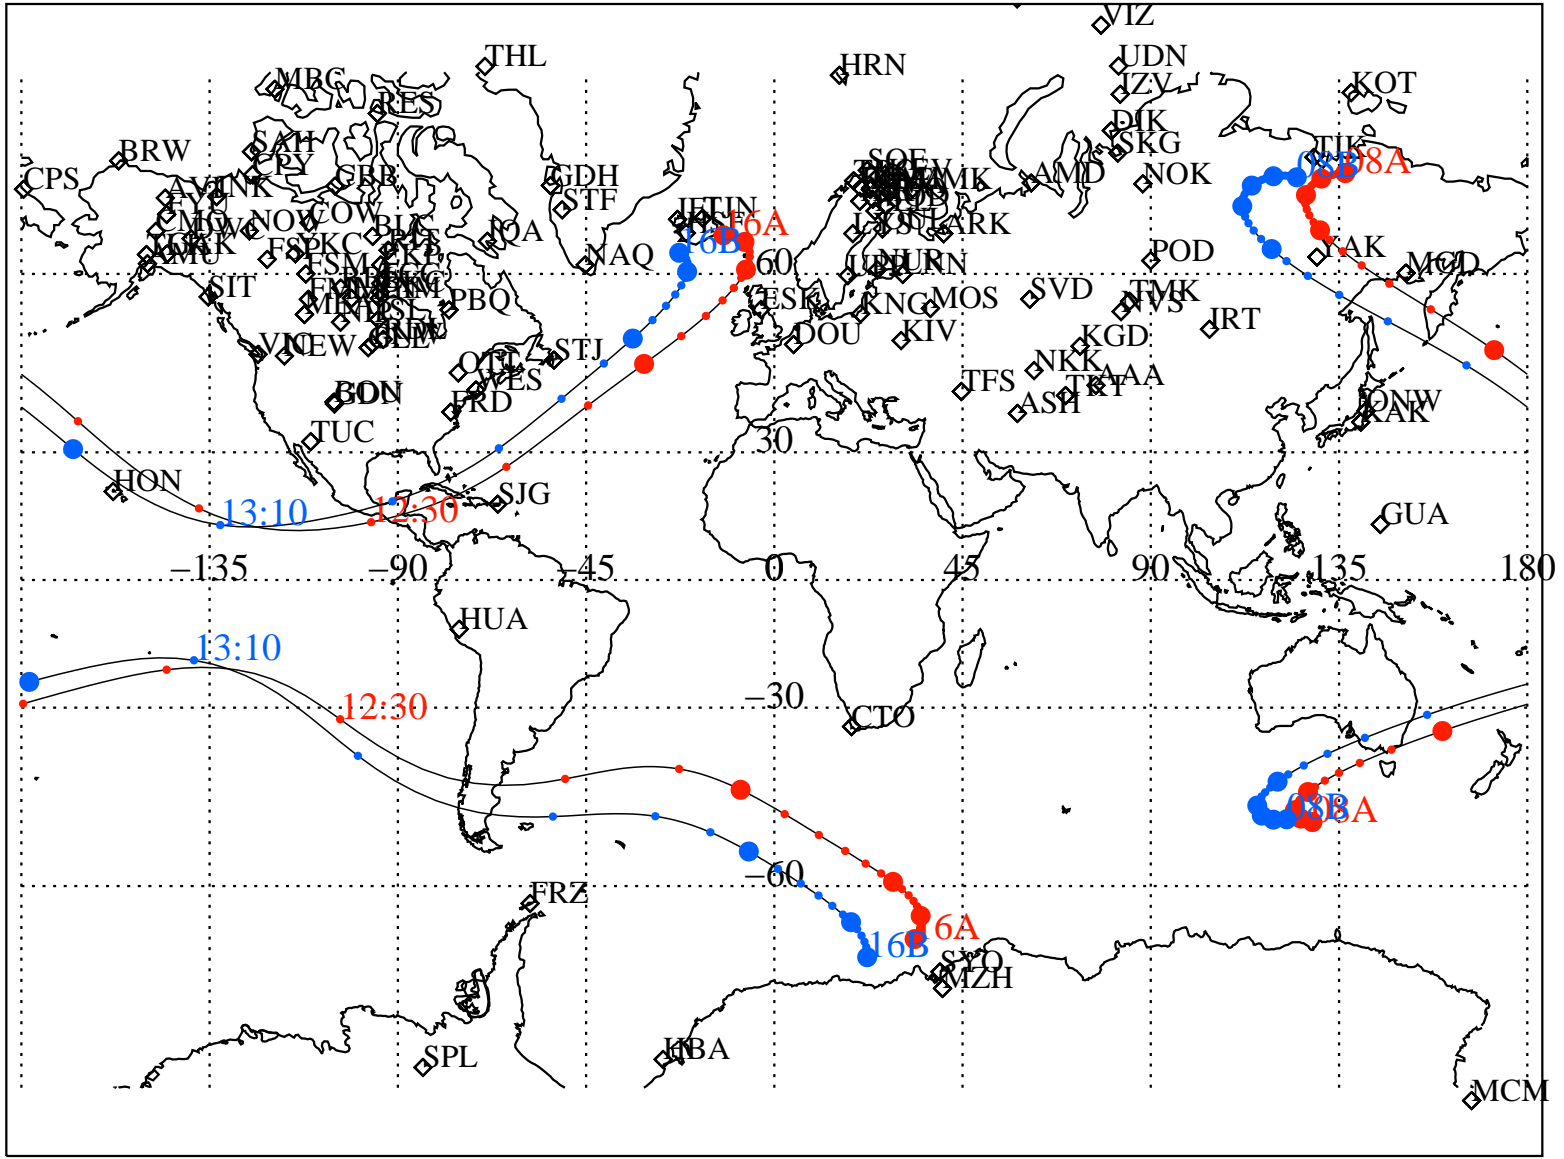

ALE
 VAN ALLEN PROBES 2013 297 (10/24) 08:00 to 2013 297 (10/24) 16:00

RBSPA-A, RBSPB-B,