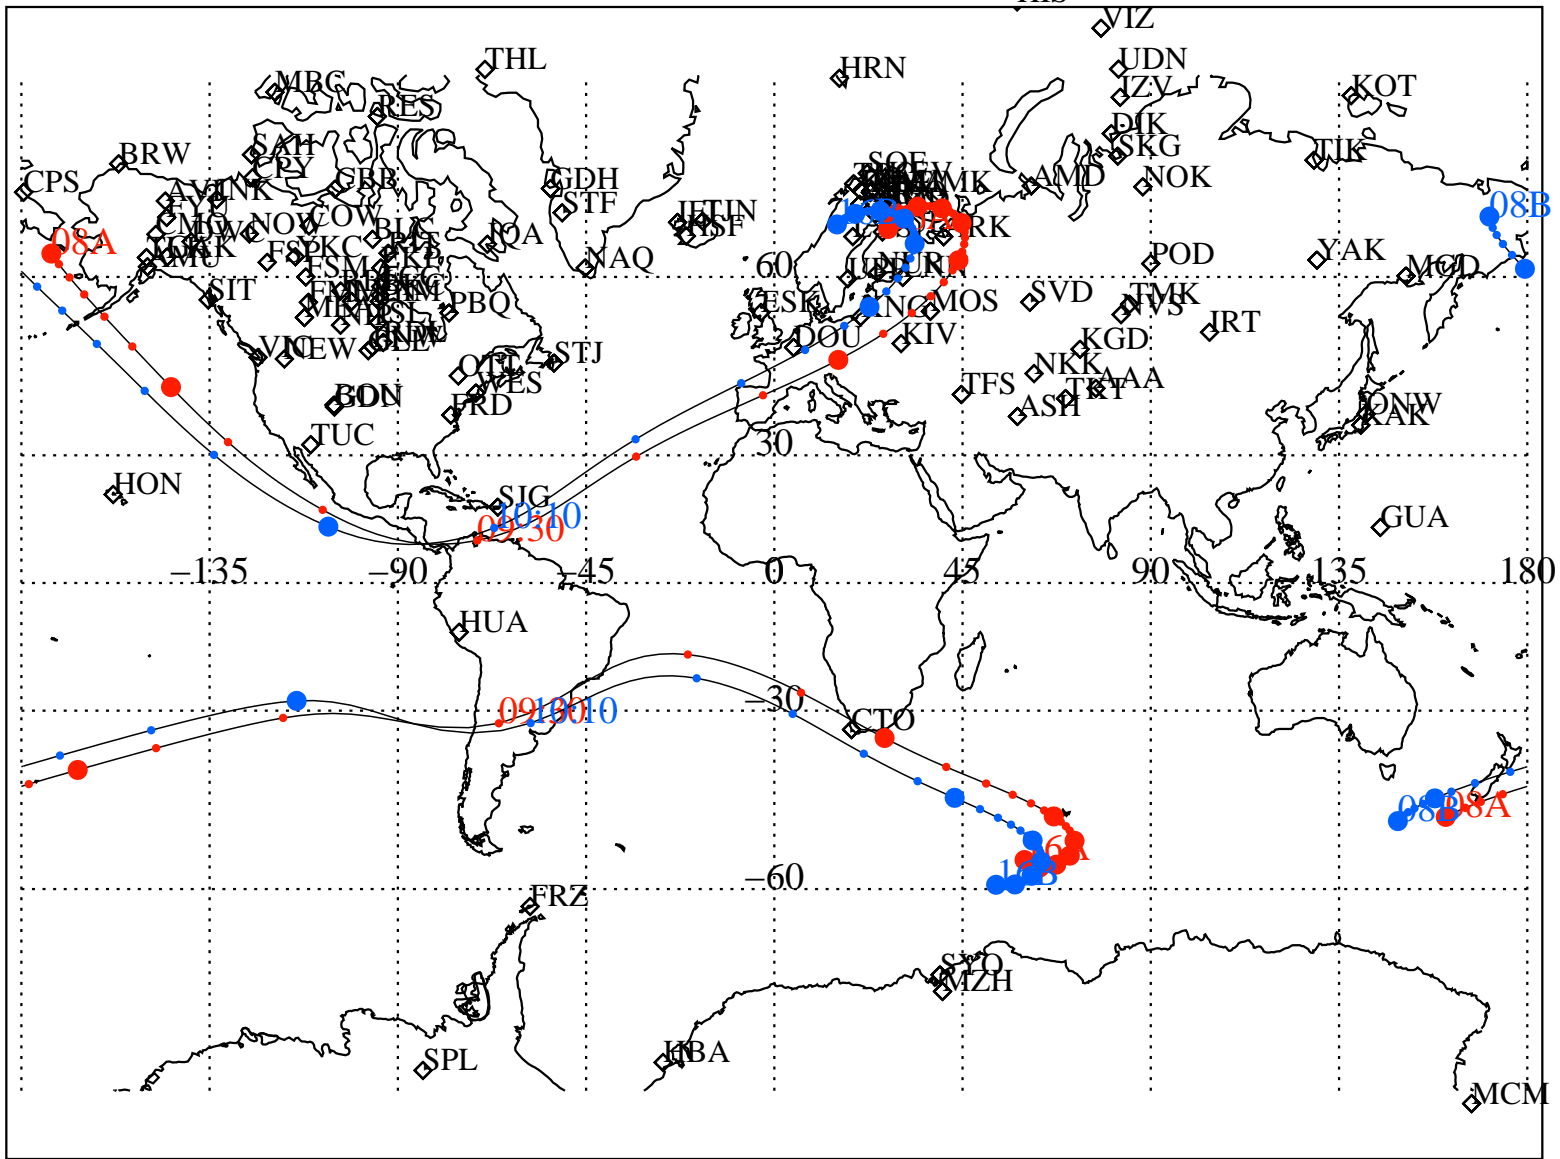

ALE
 VAN ALLEN PROBES 2013 296 (10/23) 08:00 to 2013 296 (10/23) 16:00

RBSPA-A, RBSPB-B,