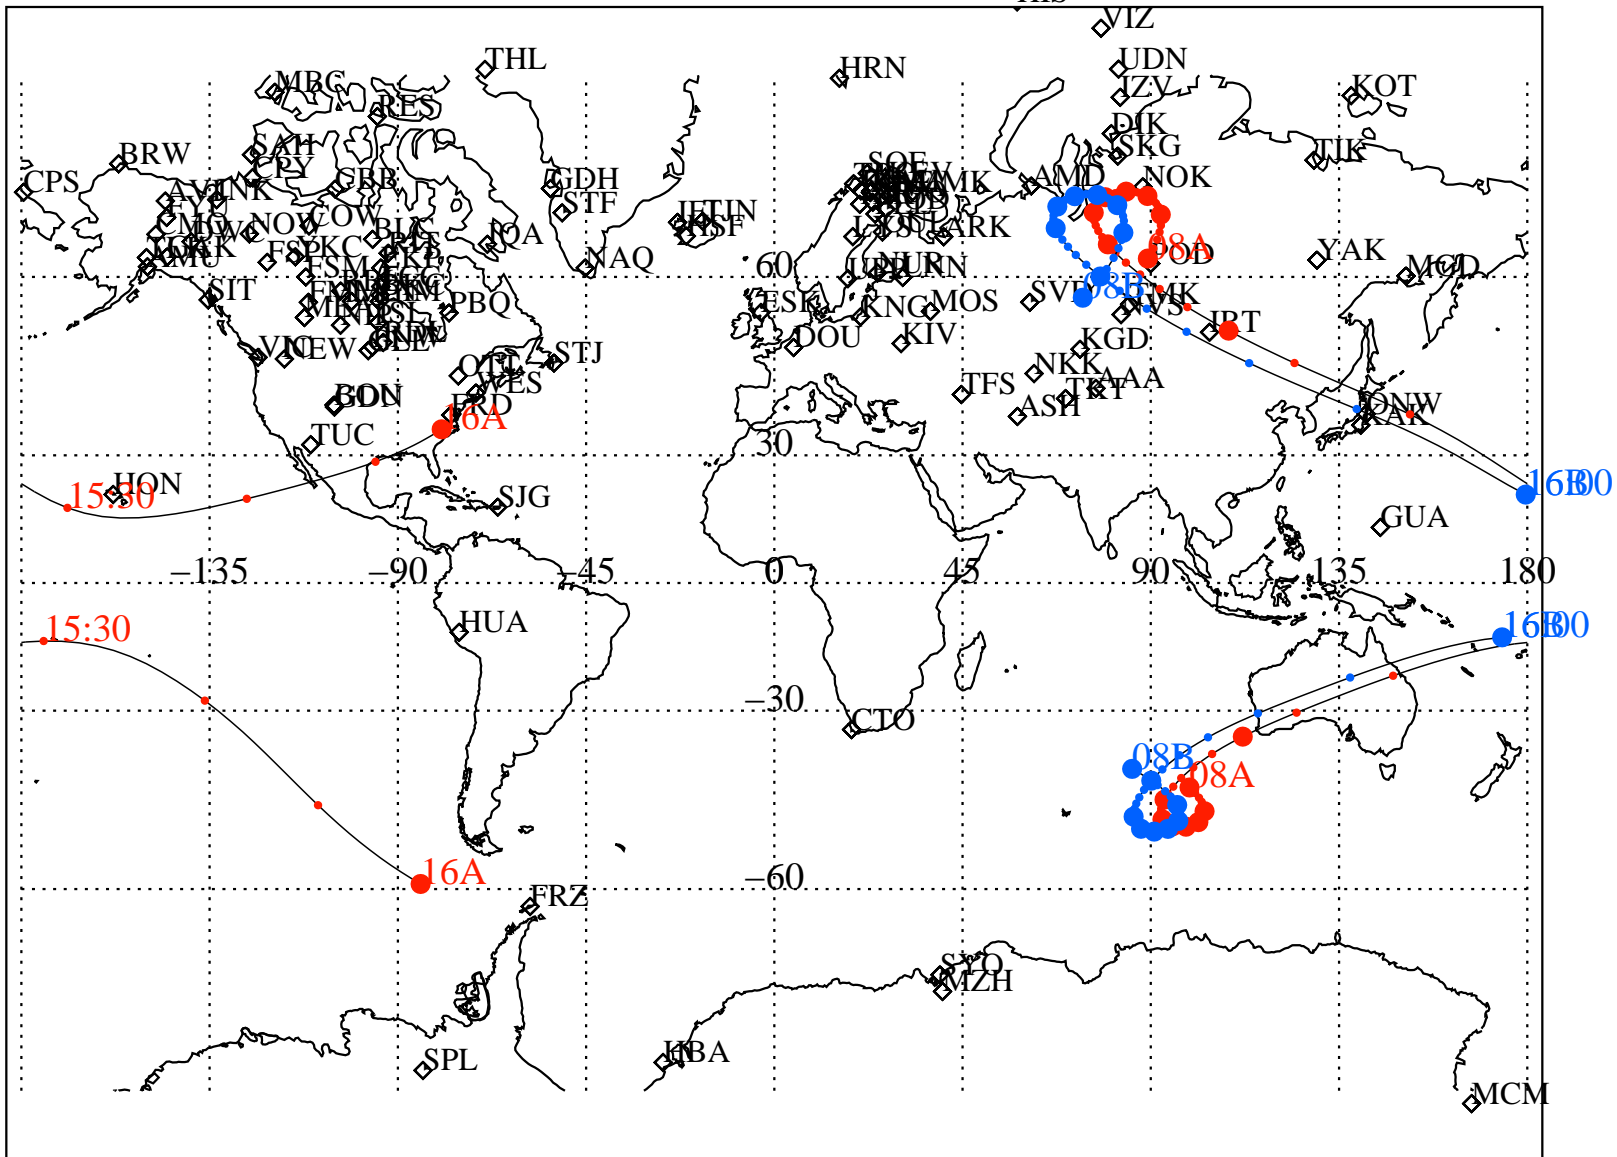

ALE  
 VAN ALLEN PROBES 2013 295 (10/22) 08:00 to 2013 295 (10/22) 16:00

RBSPA-A, RBSPB-B,