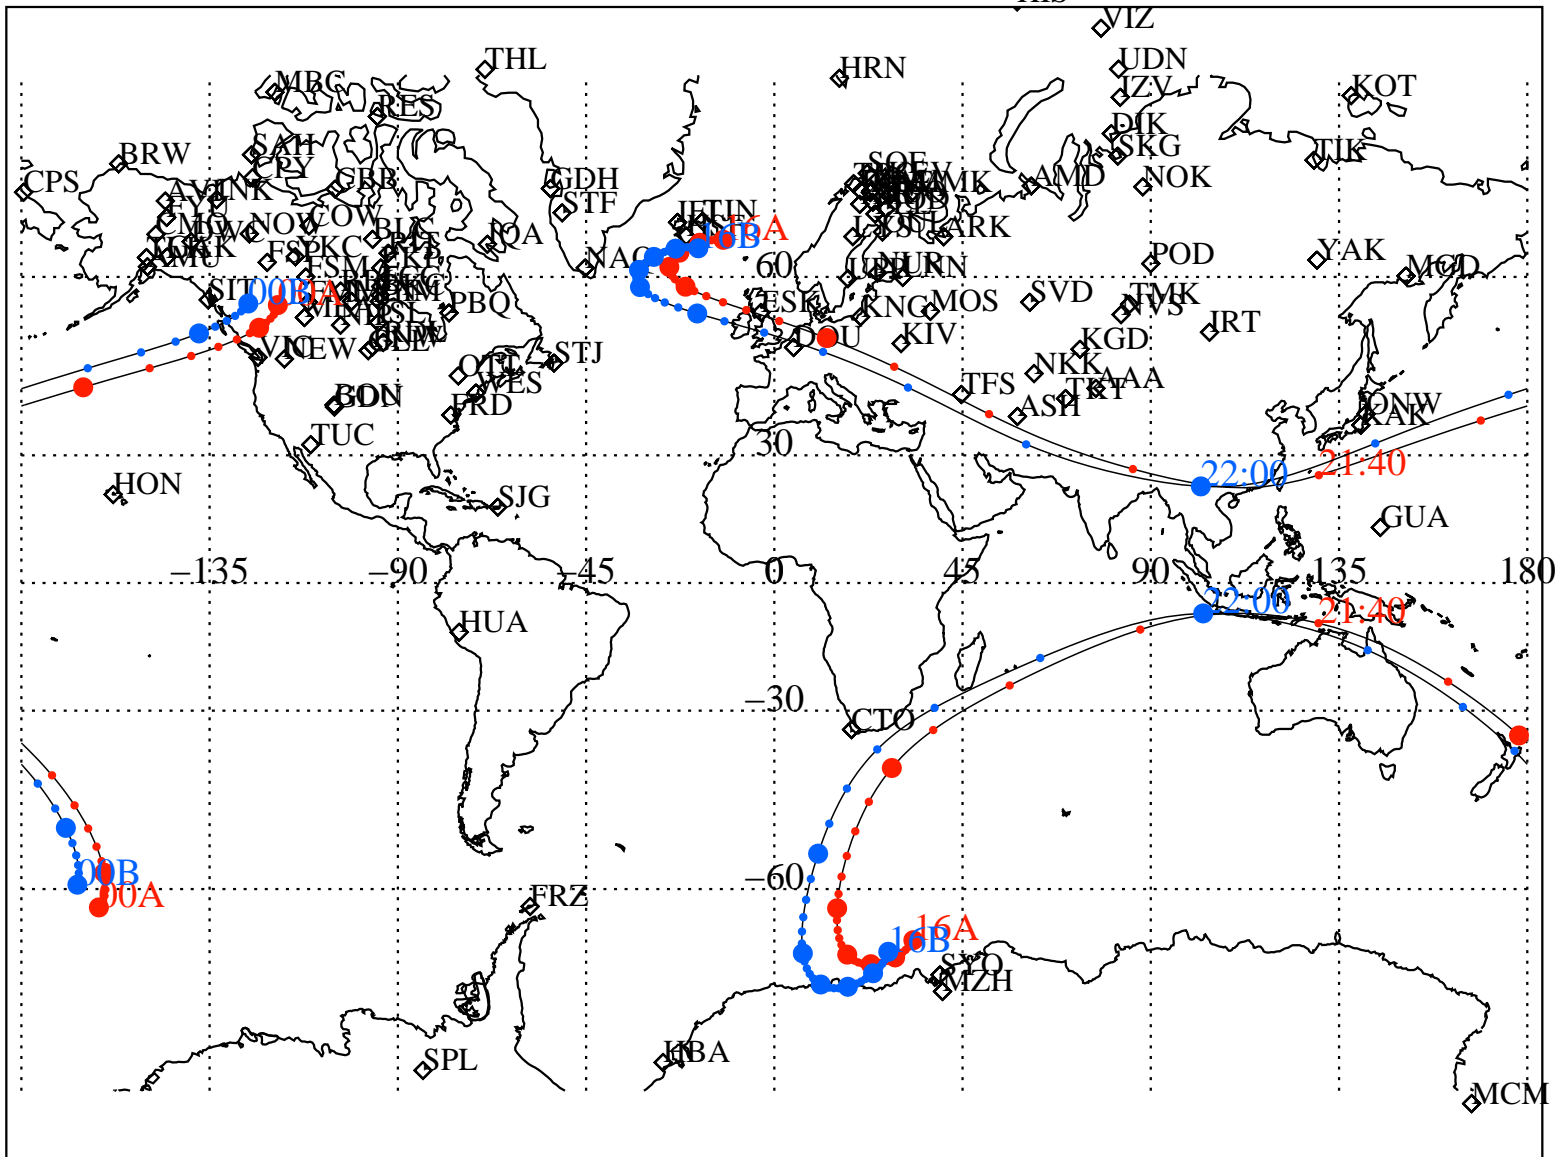

ALE
 VAN ALLEN PROBES 2013 294 (10/21) 16:00 to 2013 295 (10/22) 00:00

RBSPA-A, RBSPB-B,