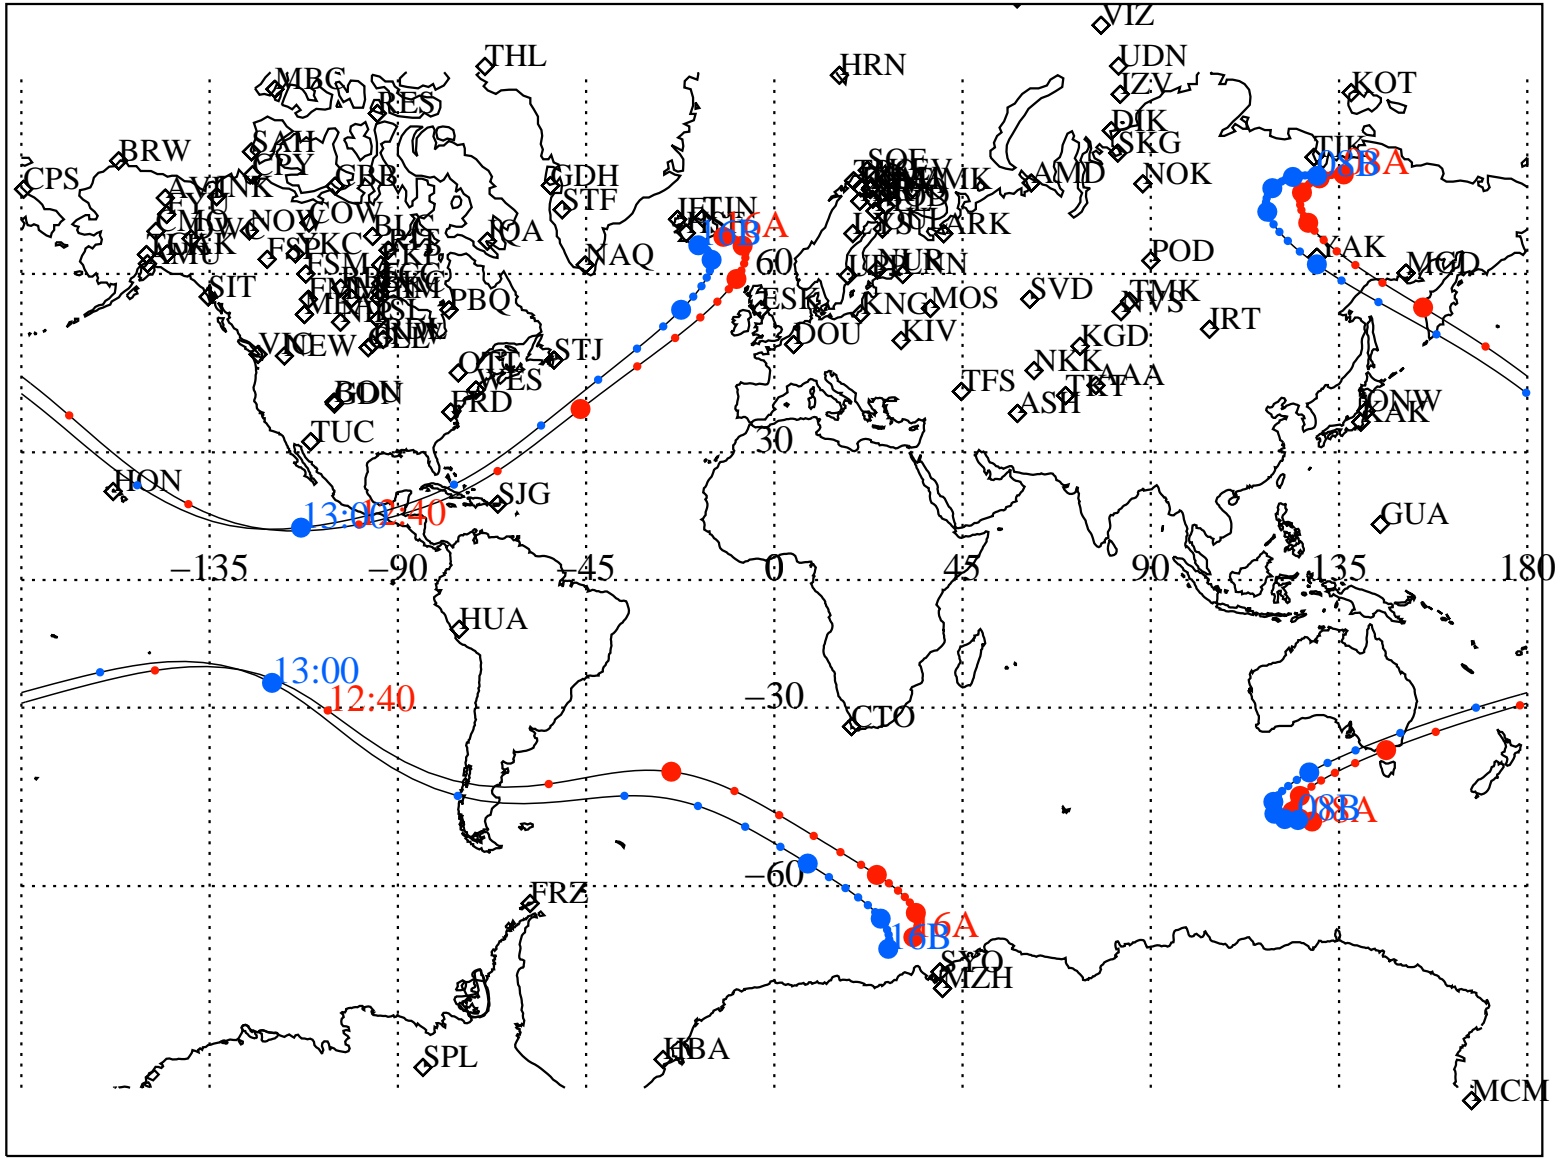

ALE  
 VAN ALLEN PROBES 2013 294 (10/21) 08:00 to 2013 294 (10/21) 16:00

RBSPA-A, RBSPB-B,