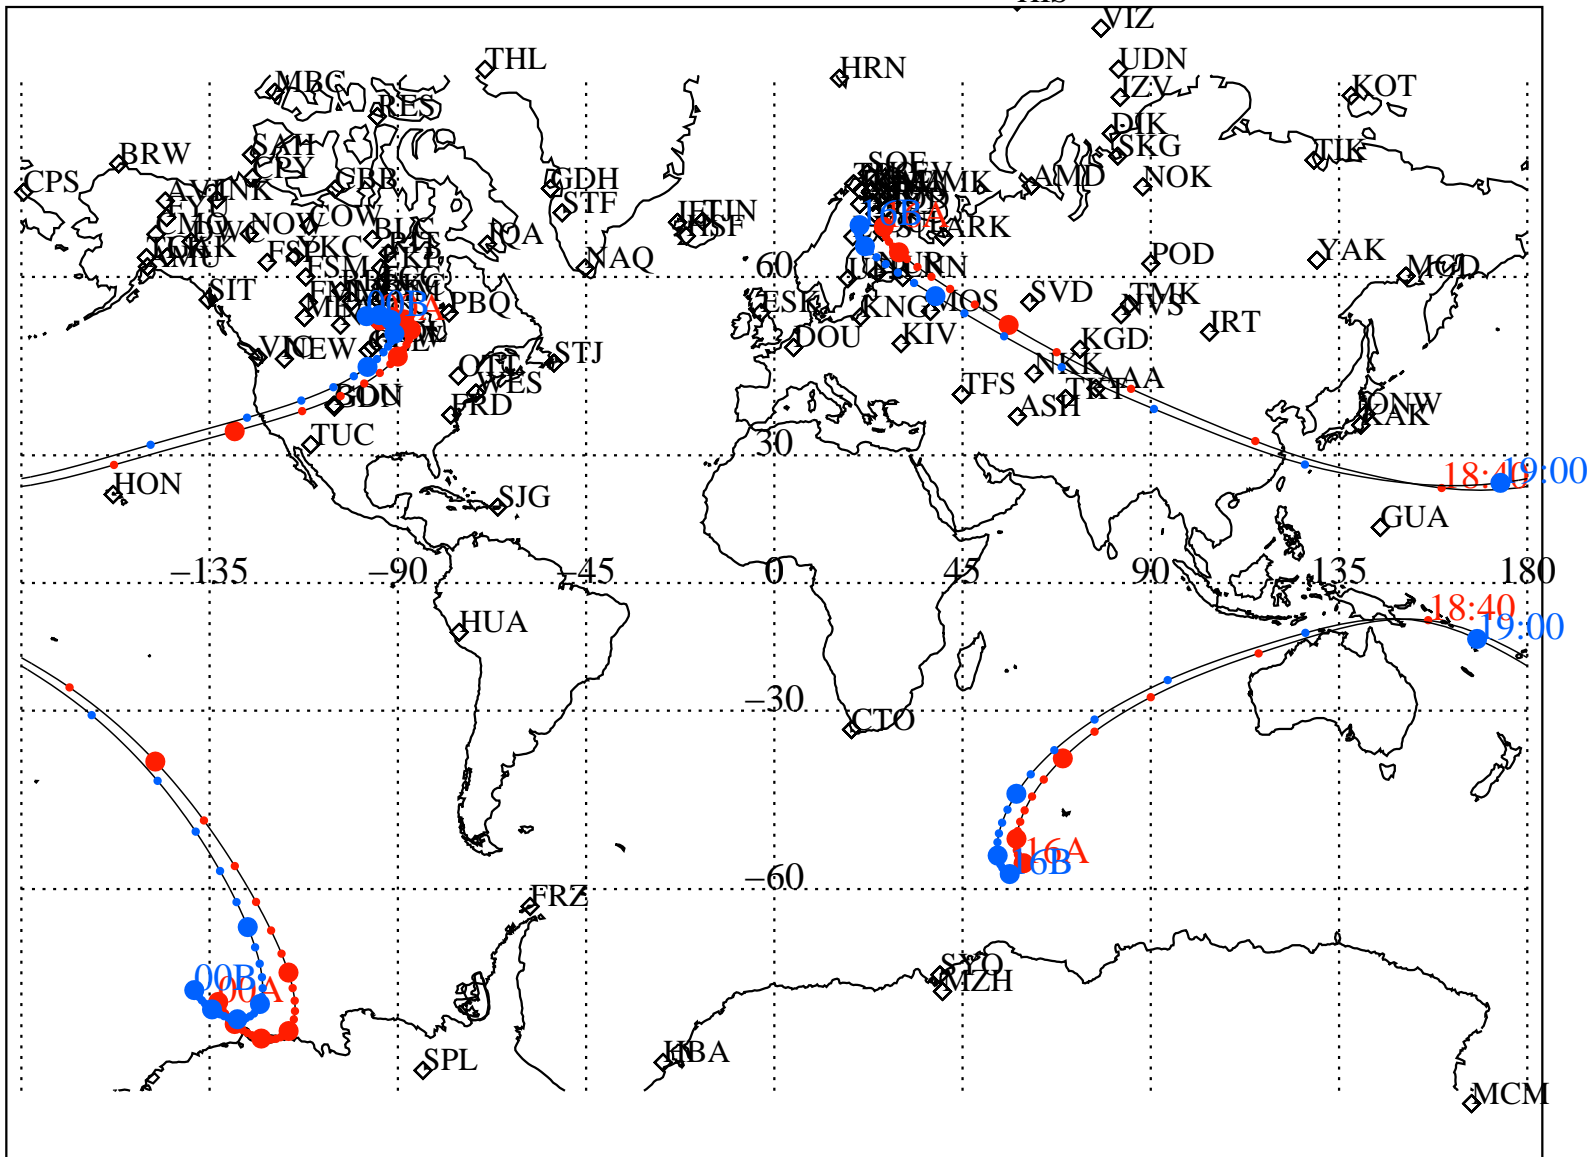

ALE
 VAN ALLEN PROBES 2013 293 (10/20) 16:00 to 2013 294 (10/21) 00:00

RBSPA-A, RBSPB-B,