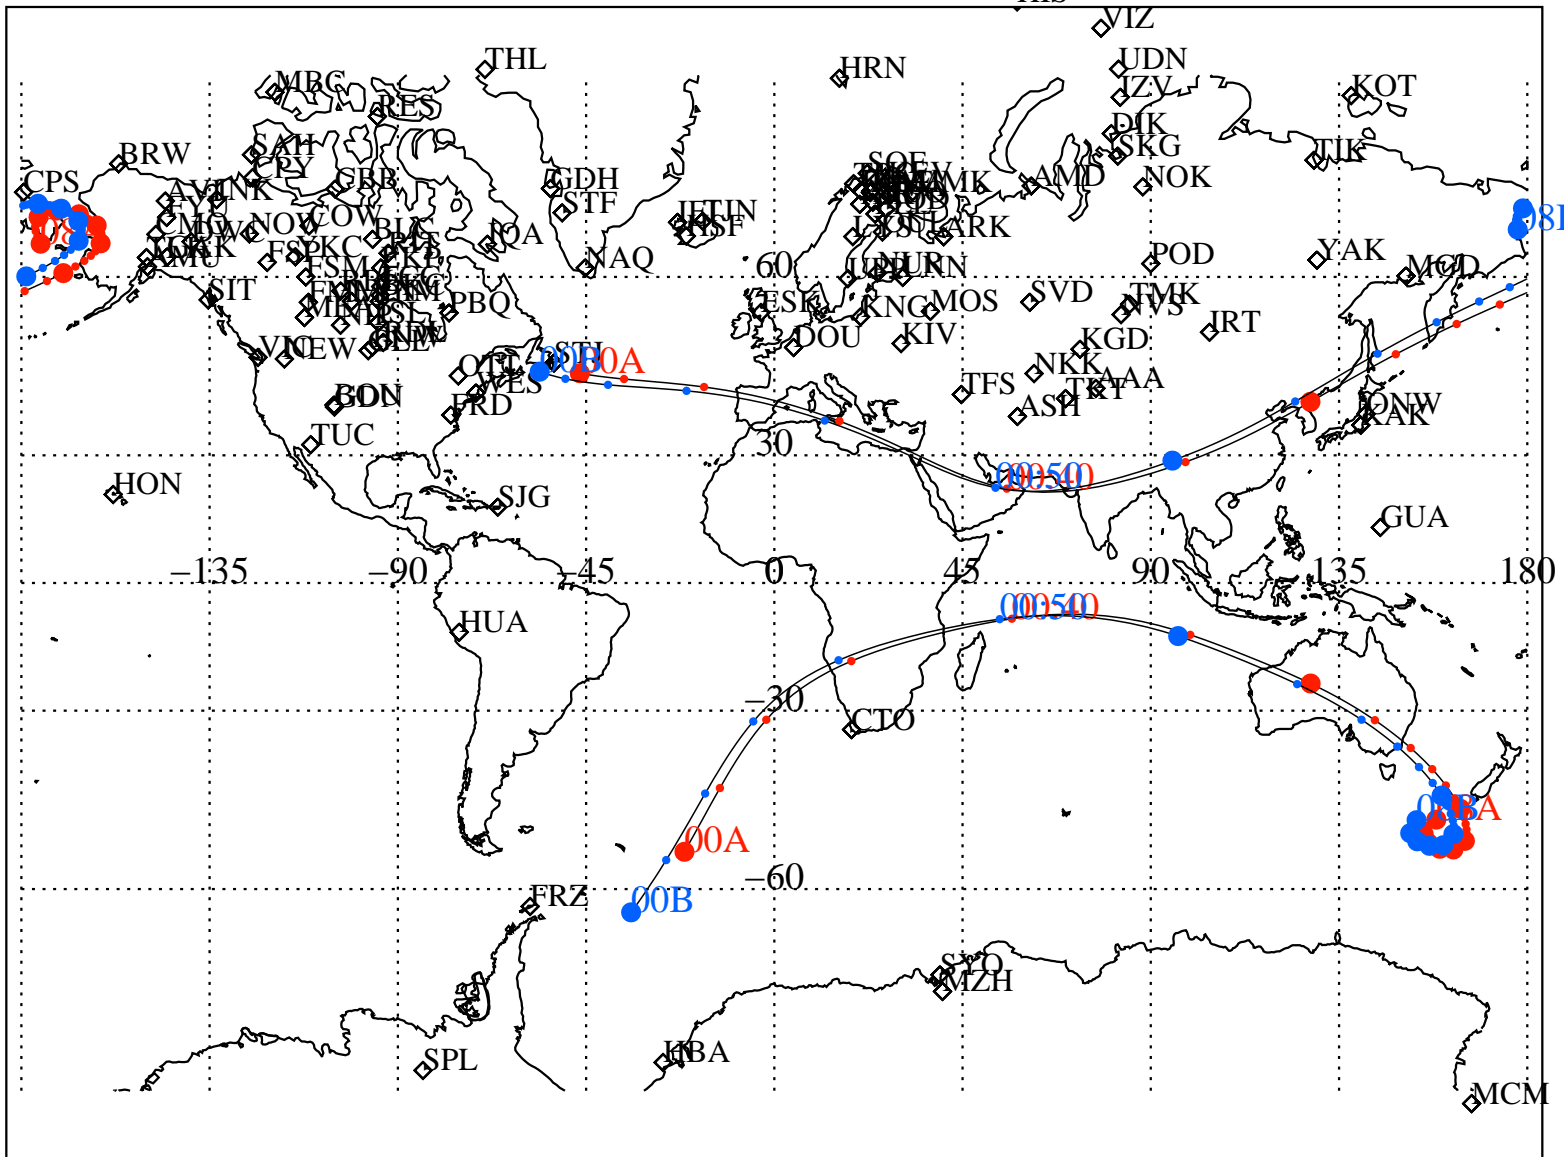

ALE  
VAN ALLEN PROBES 2013 293 (10/20) 00:00 to 2013 293 (10/20) 08:00

RBSPA-A, RBSPB-B,