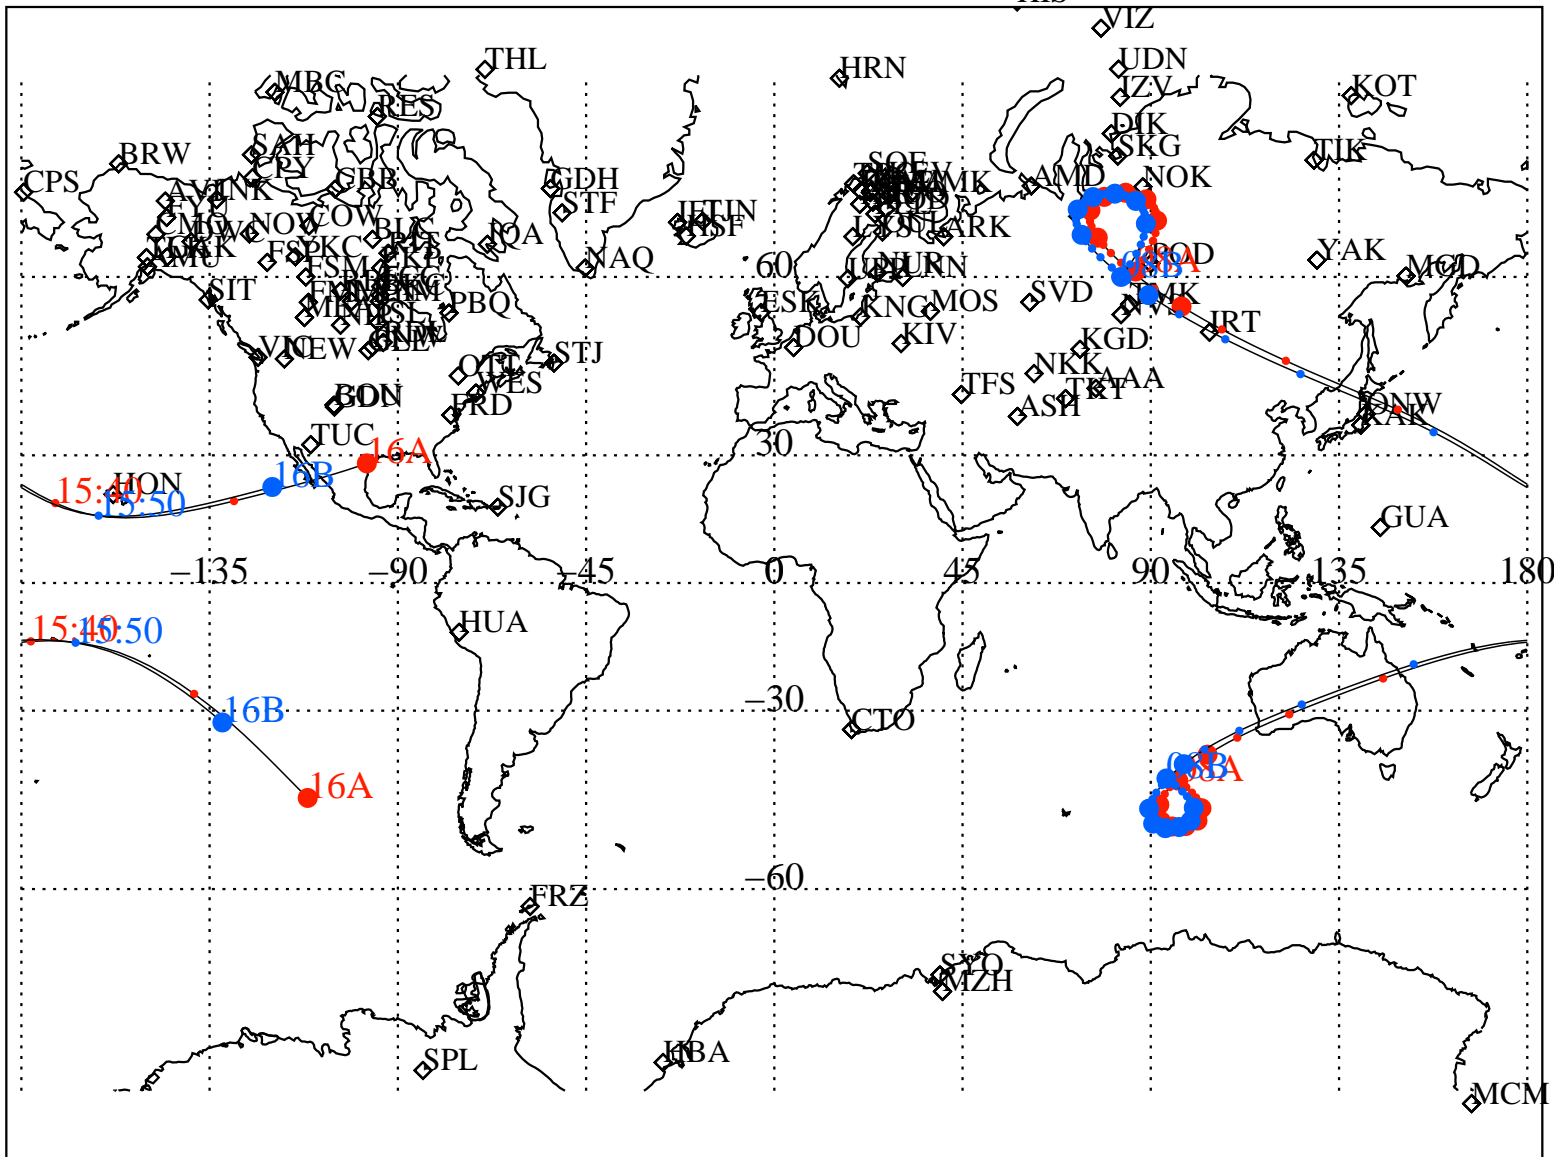

ALE  
VAN ALLEN PROBES 2013 292 (10/19) 08:00 to 2013 292 (10/19) 16:00

RBSPA-A, RBSPB-B,