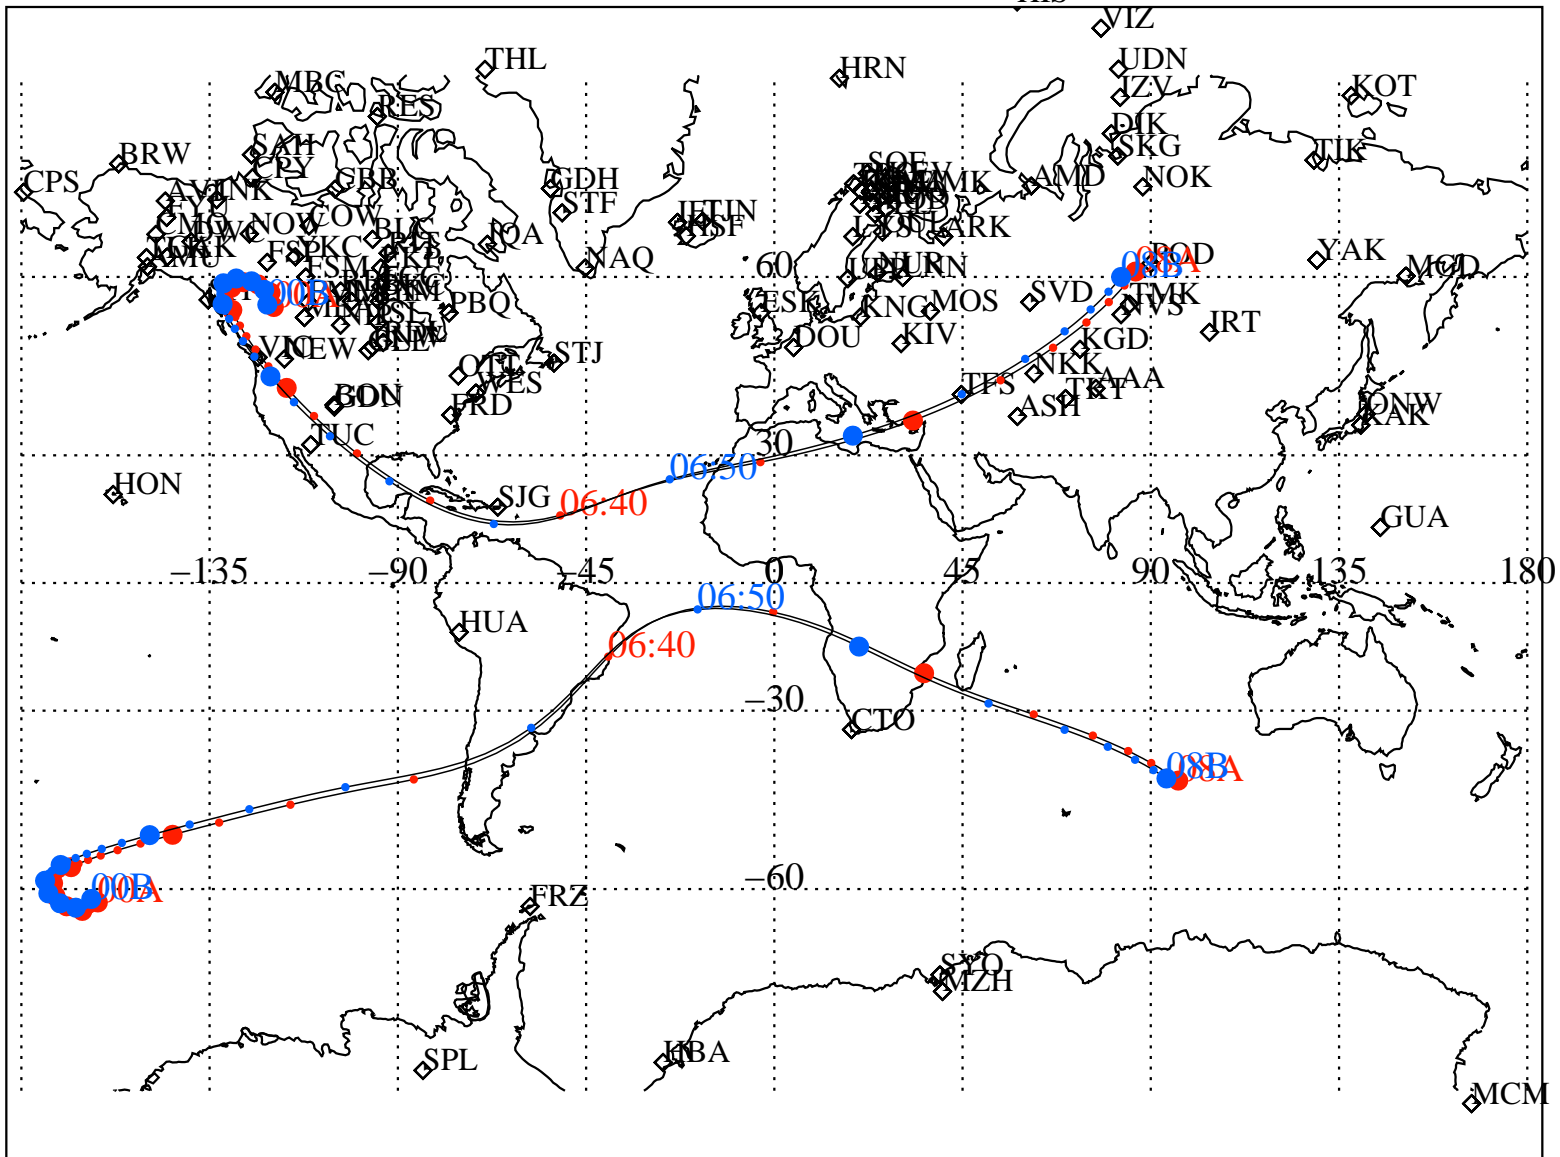

ALE  
 VAN ALLEN PROBES 2013 292 (10/19) 00:00 to 2013 292 (10/19) 08:00

RBSPA-A, RBSPB-B,