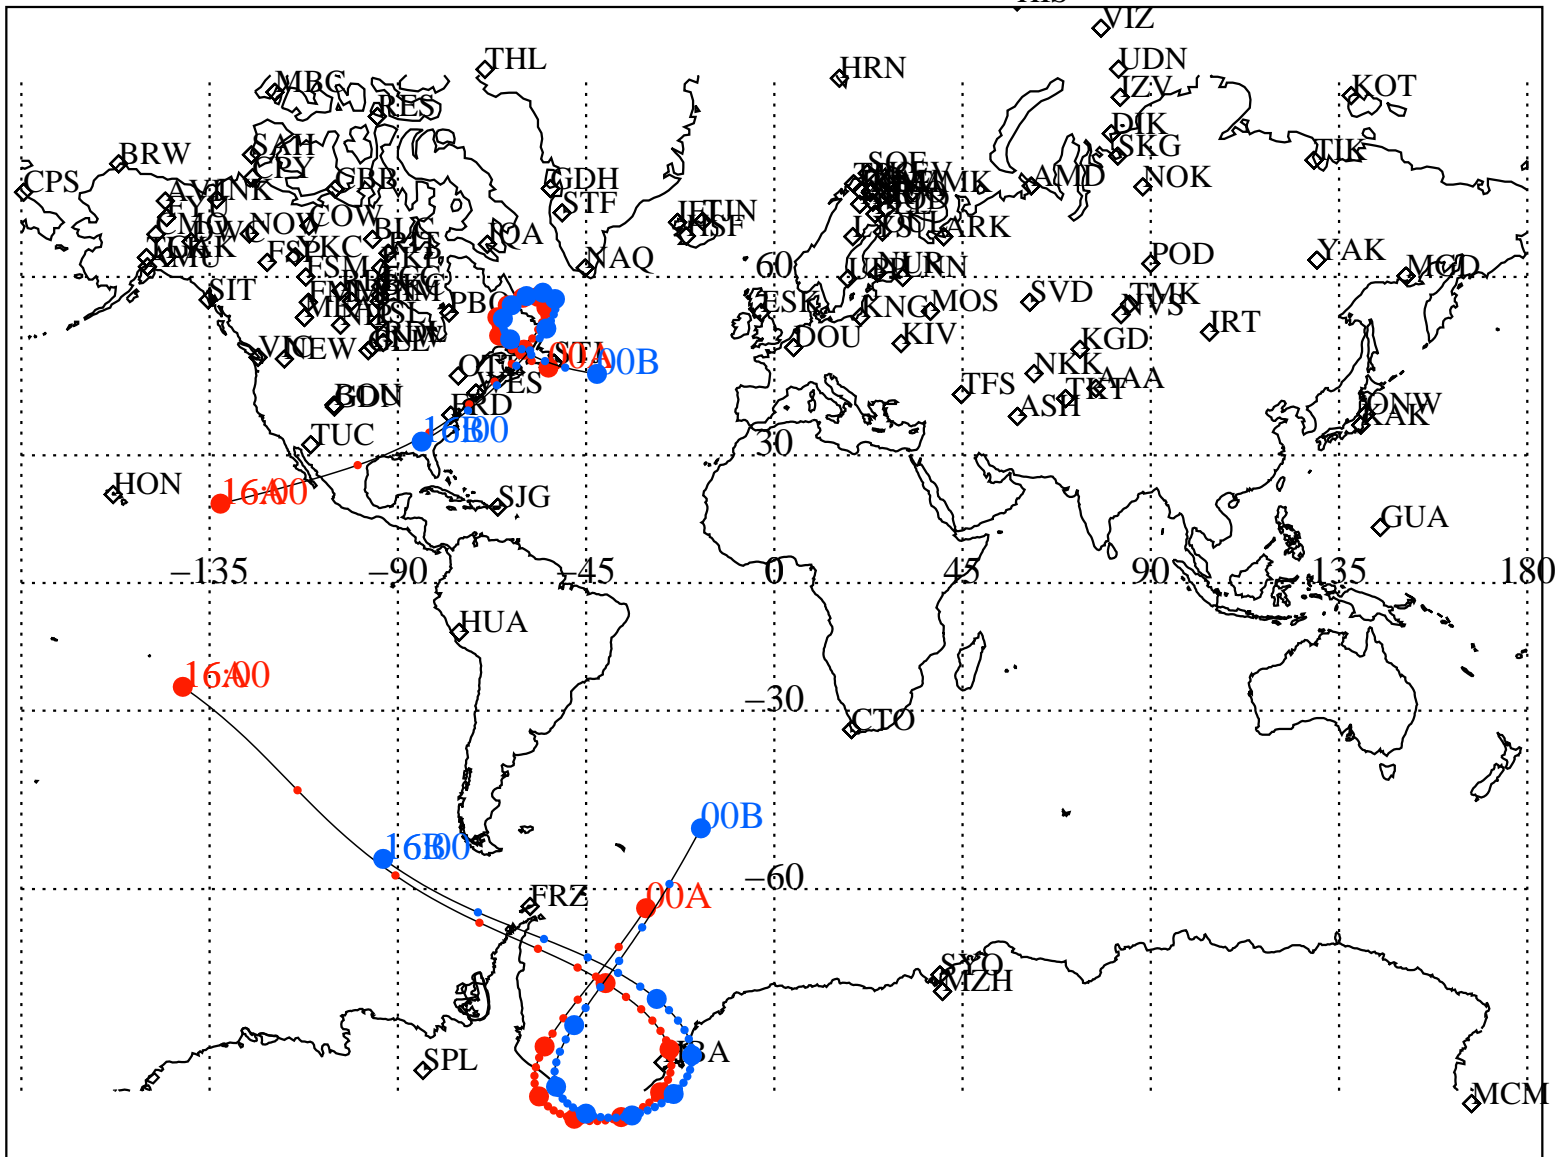

ALE
 VAN ALLEN PROBES 2013 289 (10/16) 16:00 to 2013 290 (10/17) 00:00

RBSPA-A, RBSPB-B,