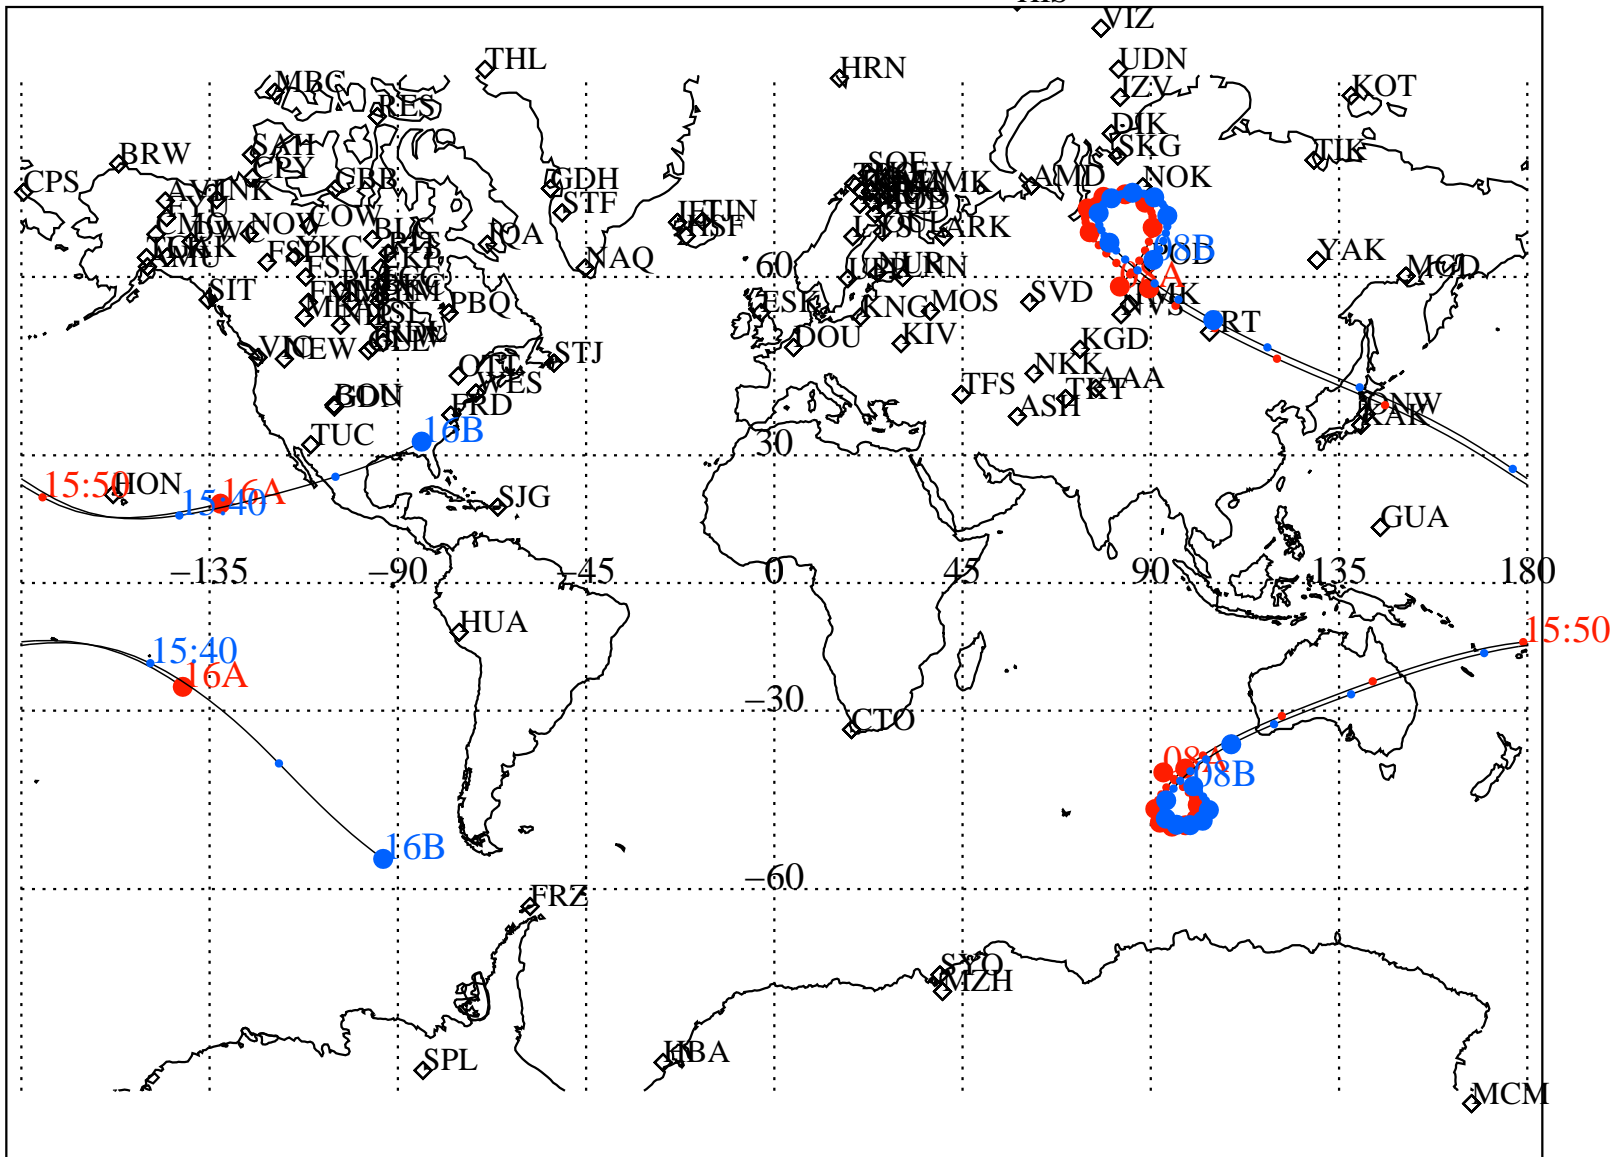

ALE
 VAN ALLEN PROBES 2013 289 (10/16) 08:00 to 2013 289 (10/16) 16:00

RBSPA-A, RBSPB-B,