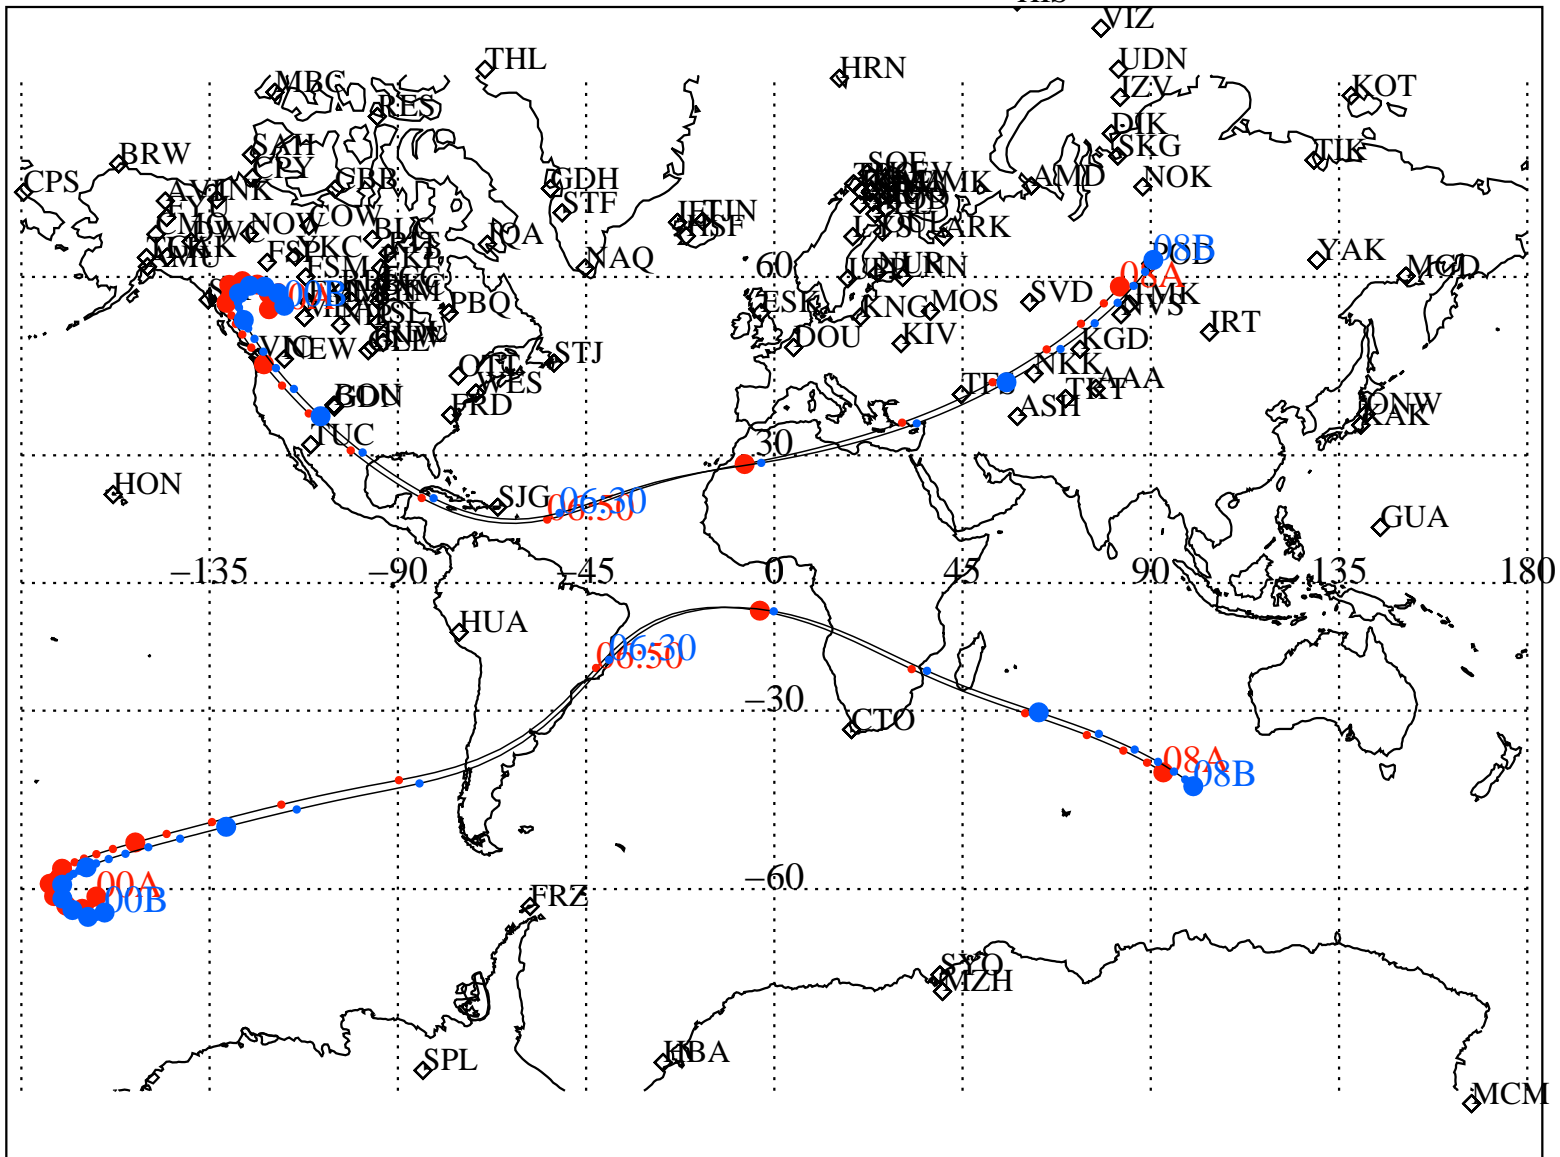

ALE
 VAN ALLEN PROBES 2013 289 (10/16) 00:00 to 2013 289 (10/16) 08:00

RBSPA-A, RBSPA-B,