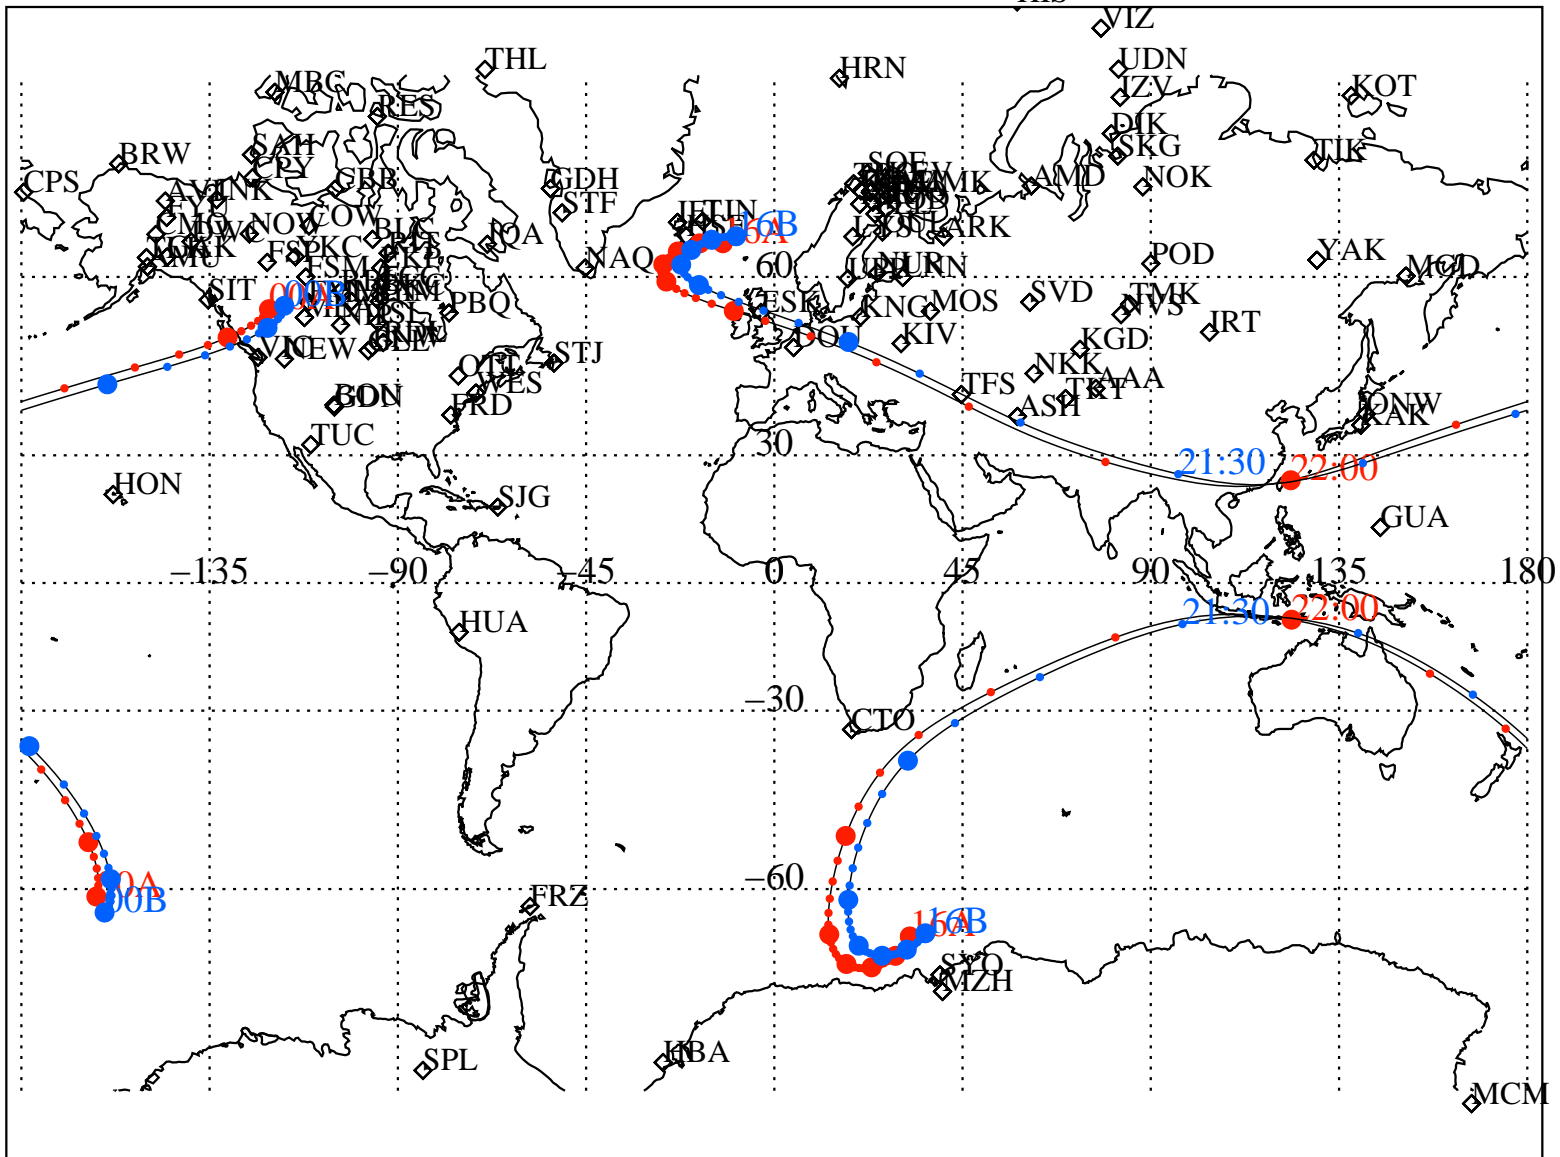

ALE  
 VAN ALLEN PROBES 2013 288 (10/15) 16:00 to 2013 289 (10/16) 00:00

RBSPA-A, RBSPB-B,