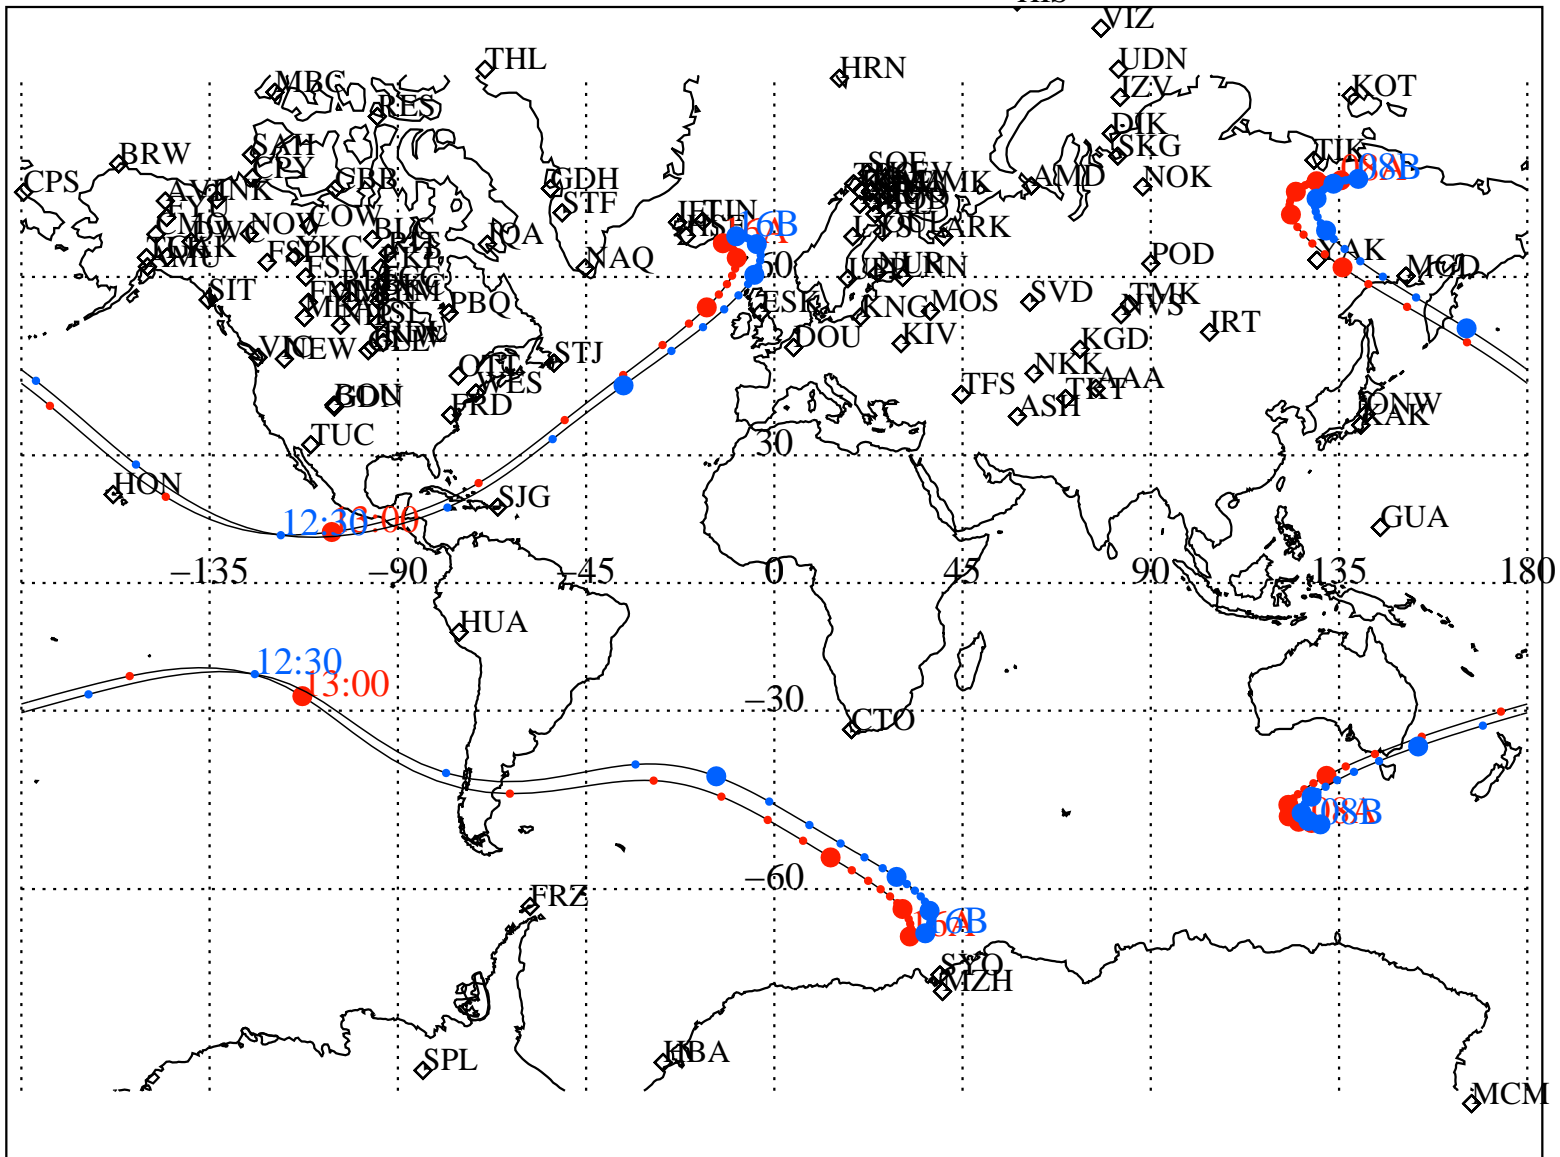

ALE  
 VAN ALLEN PROBES 2013 288 (10/15) 08:00 to 2013 288 (10/15) 16:00

RBSPA-A, RBSPB-B,