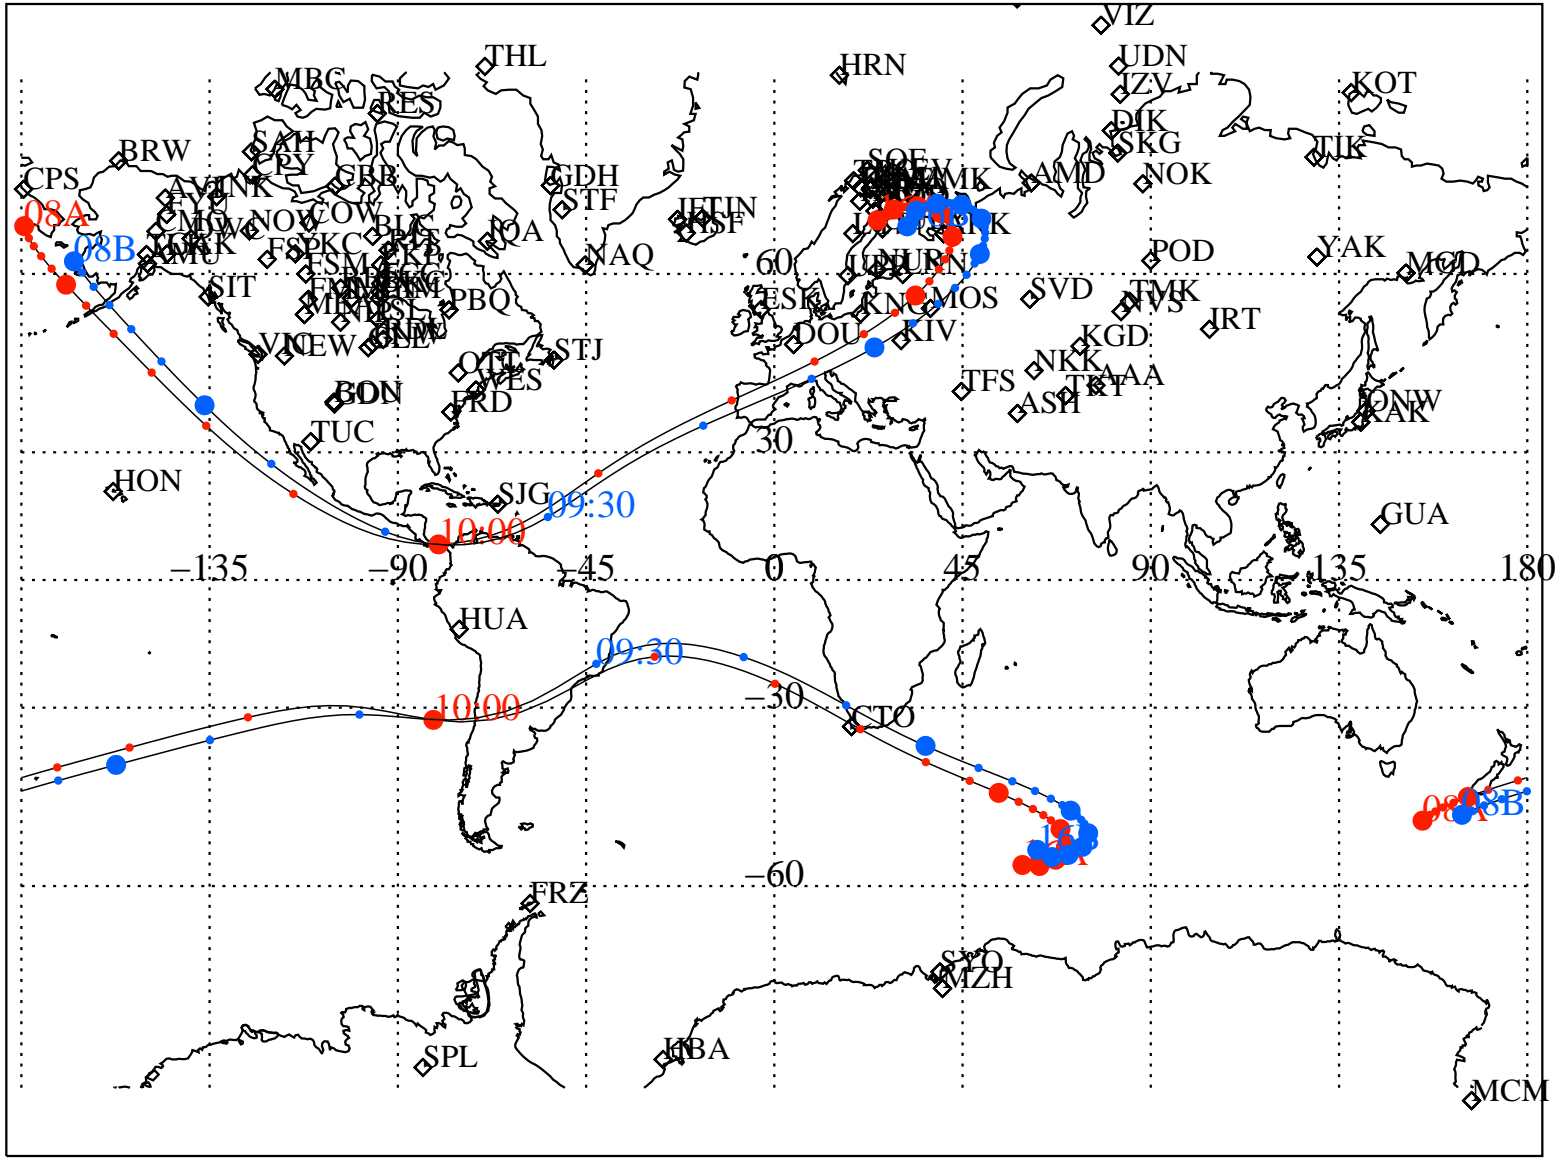

ALE
 VAN ALLEN PROBES 2013 287 (10/14) 08:00 to 2013 287 (10/14) 16:00

RBSPA-A, RBSPB-B,