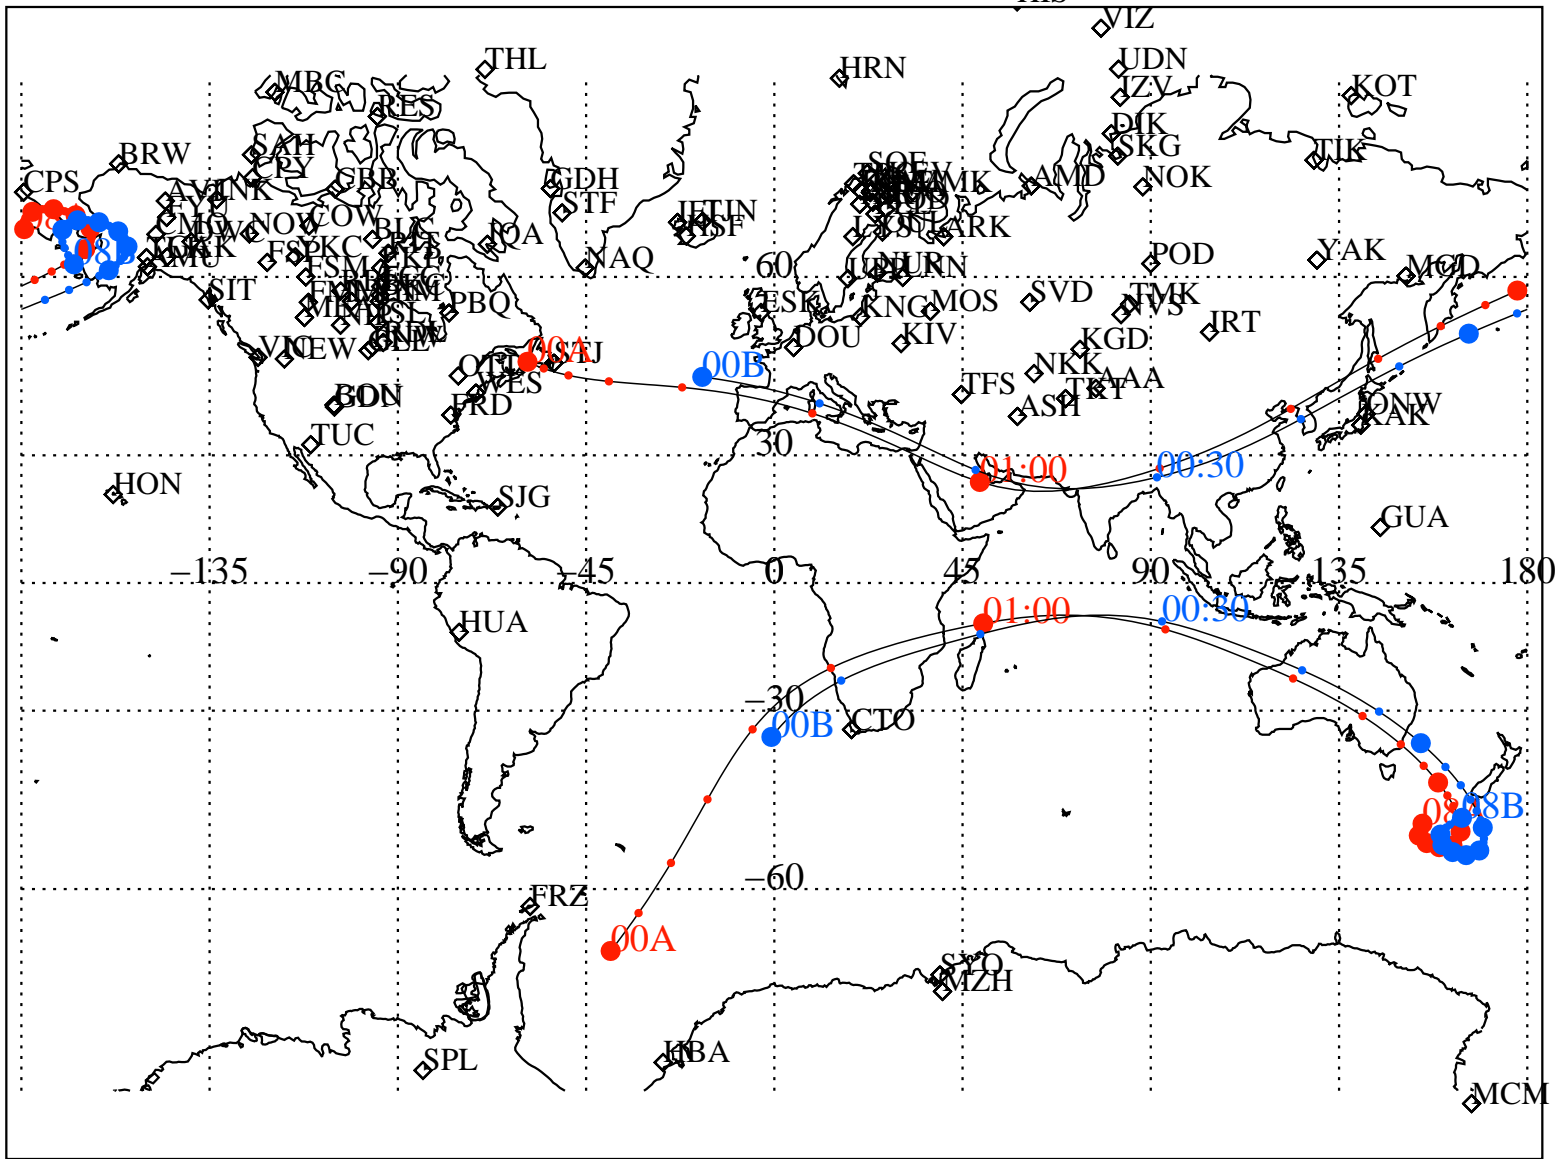

ALE
 VAN ALLEN PROBES 2013 287 (10/14) 00:00 to 2013 287 (10/14) 08:00

RBSPA-A, RBSPB-B,