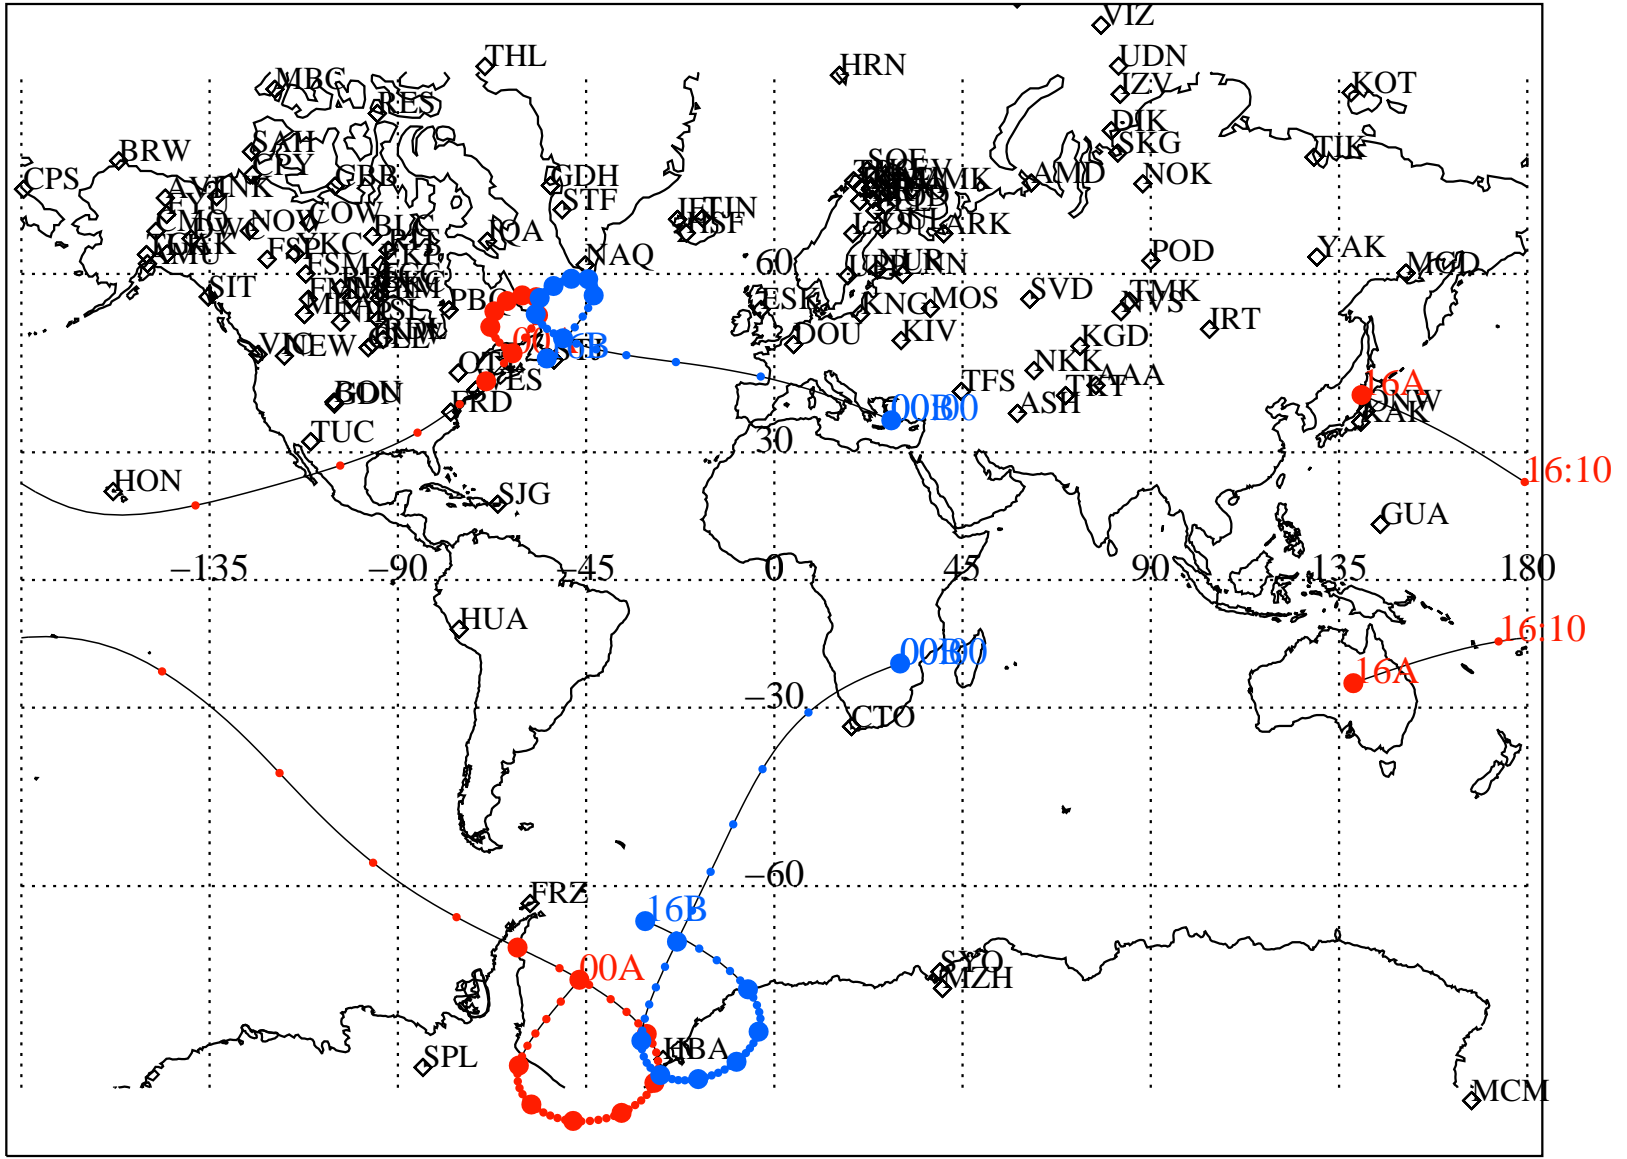

ALE
 VAN ALLEN PROBES 2013 283 (10/10) 16:00 to 2013 284 (10/11) 00:00

RBSPA-A, RBSPB-B,