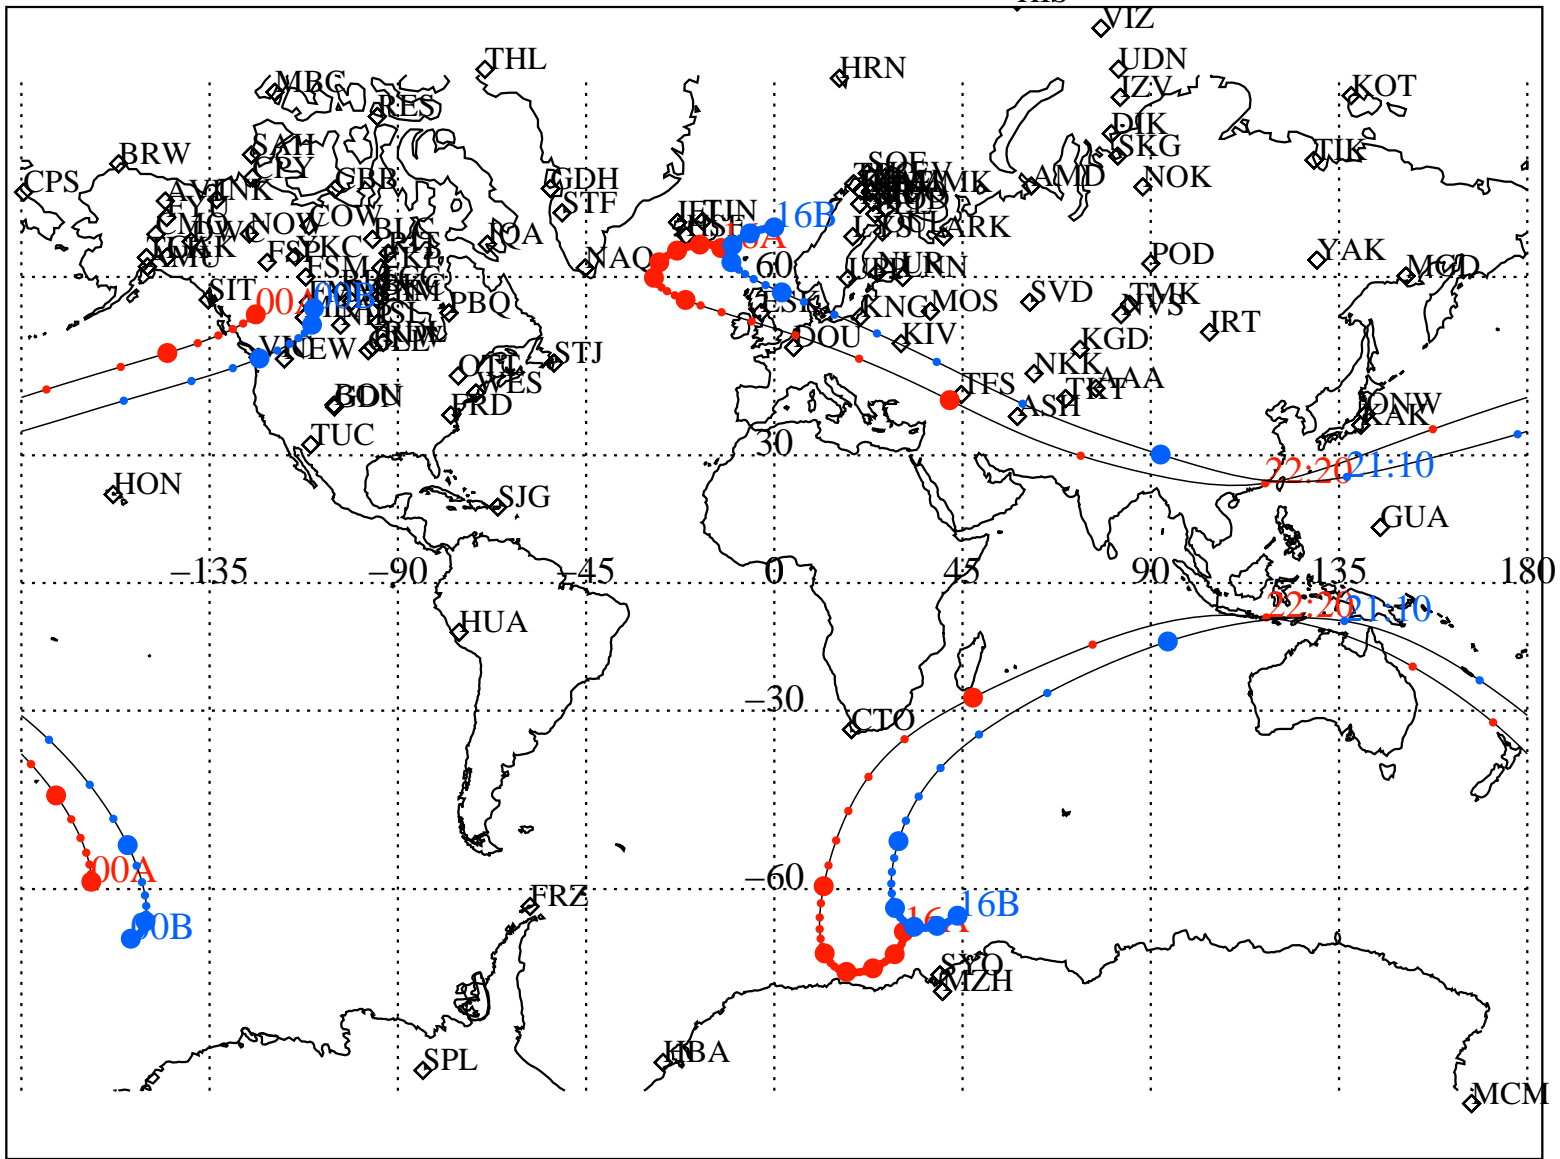

ALE
 VAN ALLEN PROBES 2013 282 (10/09) 16:00 to 2013 283 (10/10) 00:00

RBSPA-A, RBSPB-B,