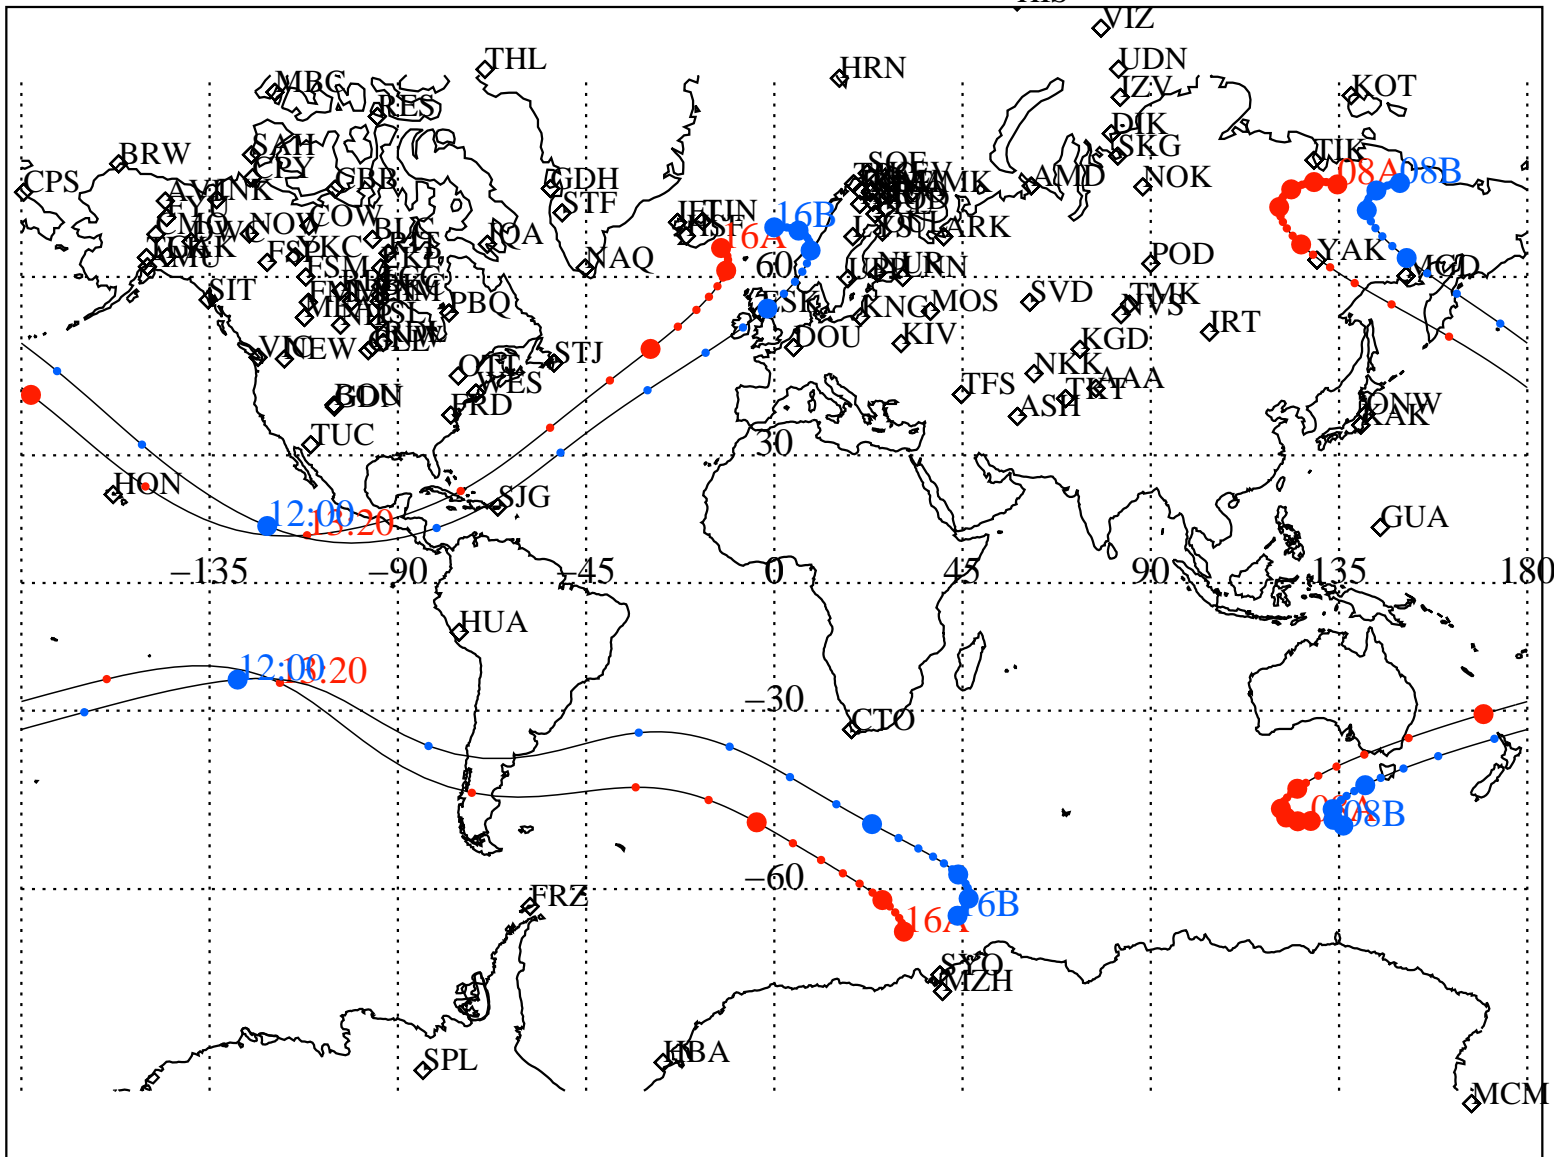

ALE
 VAN ALLEN PROBES 2013 282 (10/09) 08:00 to 2013 282 (10/09) 16:00

RBSPA-A, RBSPB-B,