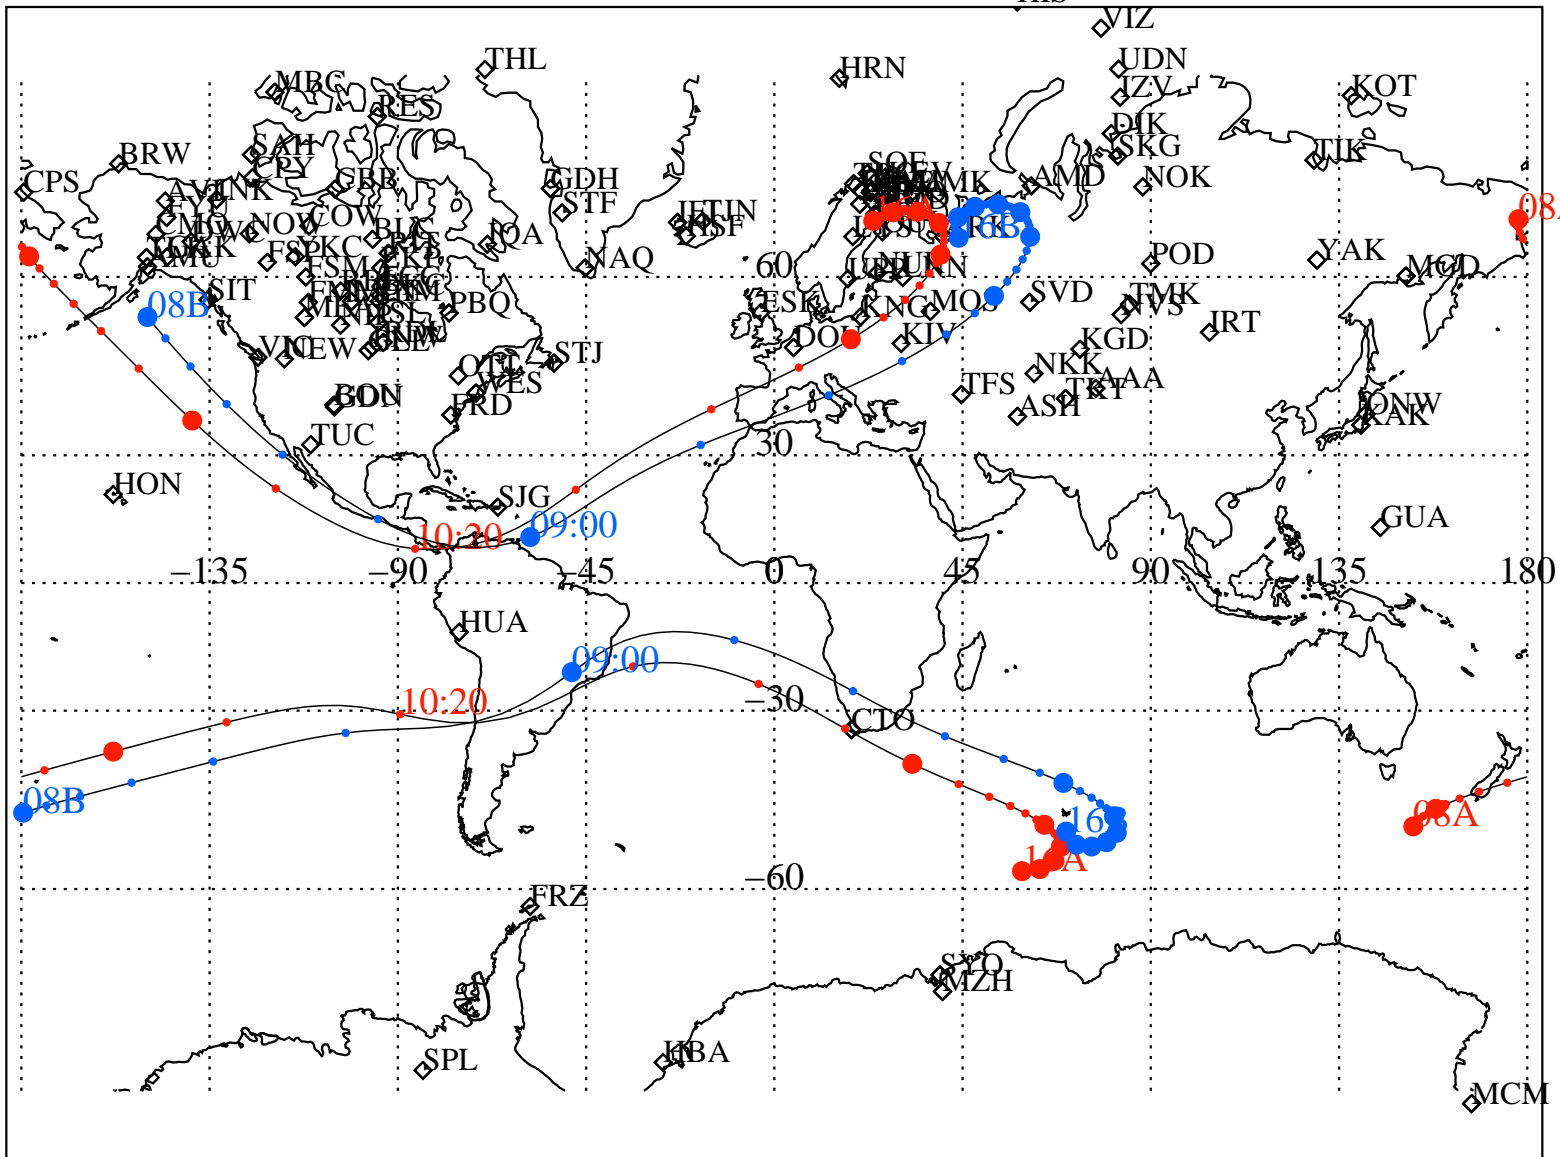

ALE
 VAN ALLEN PROBES 2013 281 (10/08) 08:00 to 2013 281 (10/08) 16:00

RBSPA-A, RBSPB-B,