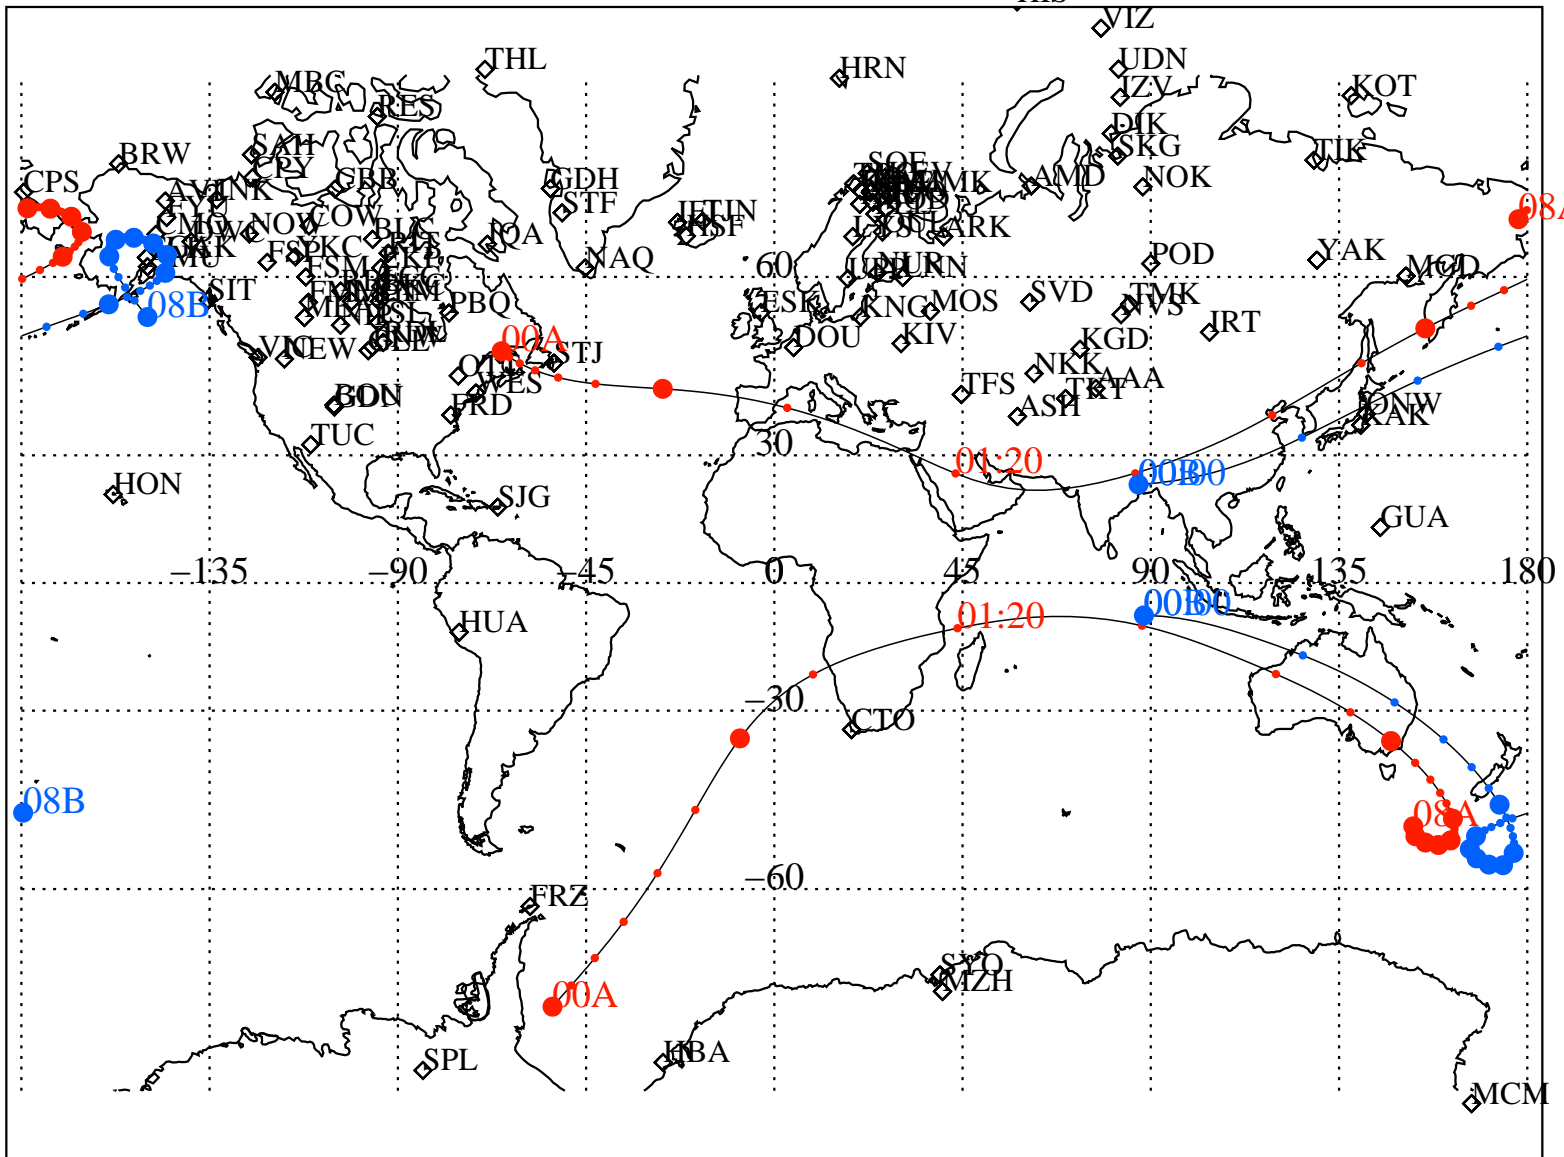

ALE
 VAN ALLEN PROBES 2013 281 (10/08) 00:00 to 2013 281 (10/08) 08:00

RBSPA-A, RBSPB-B,