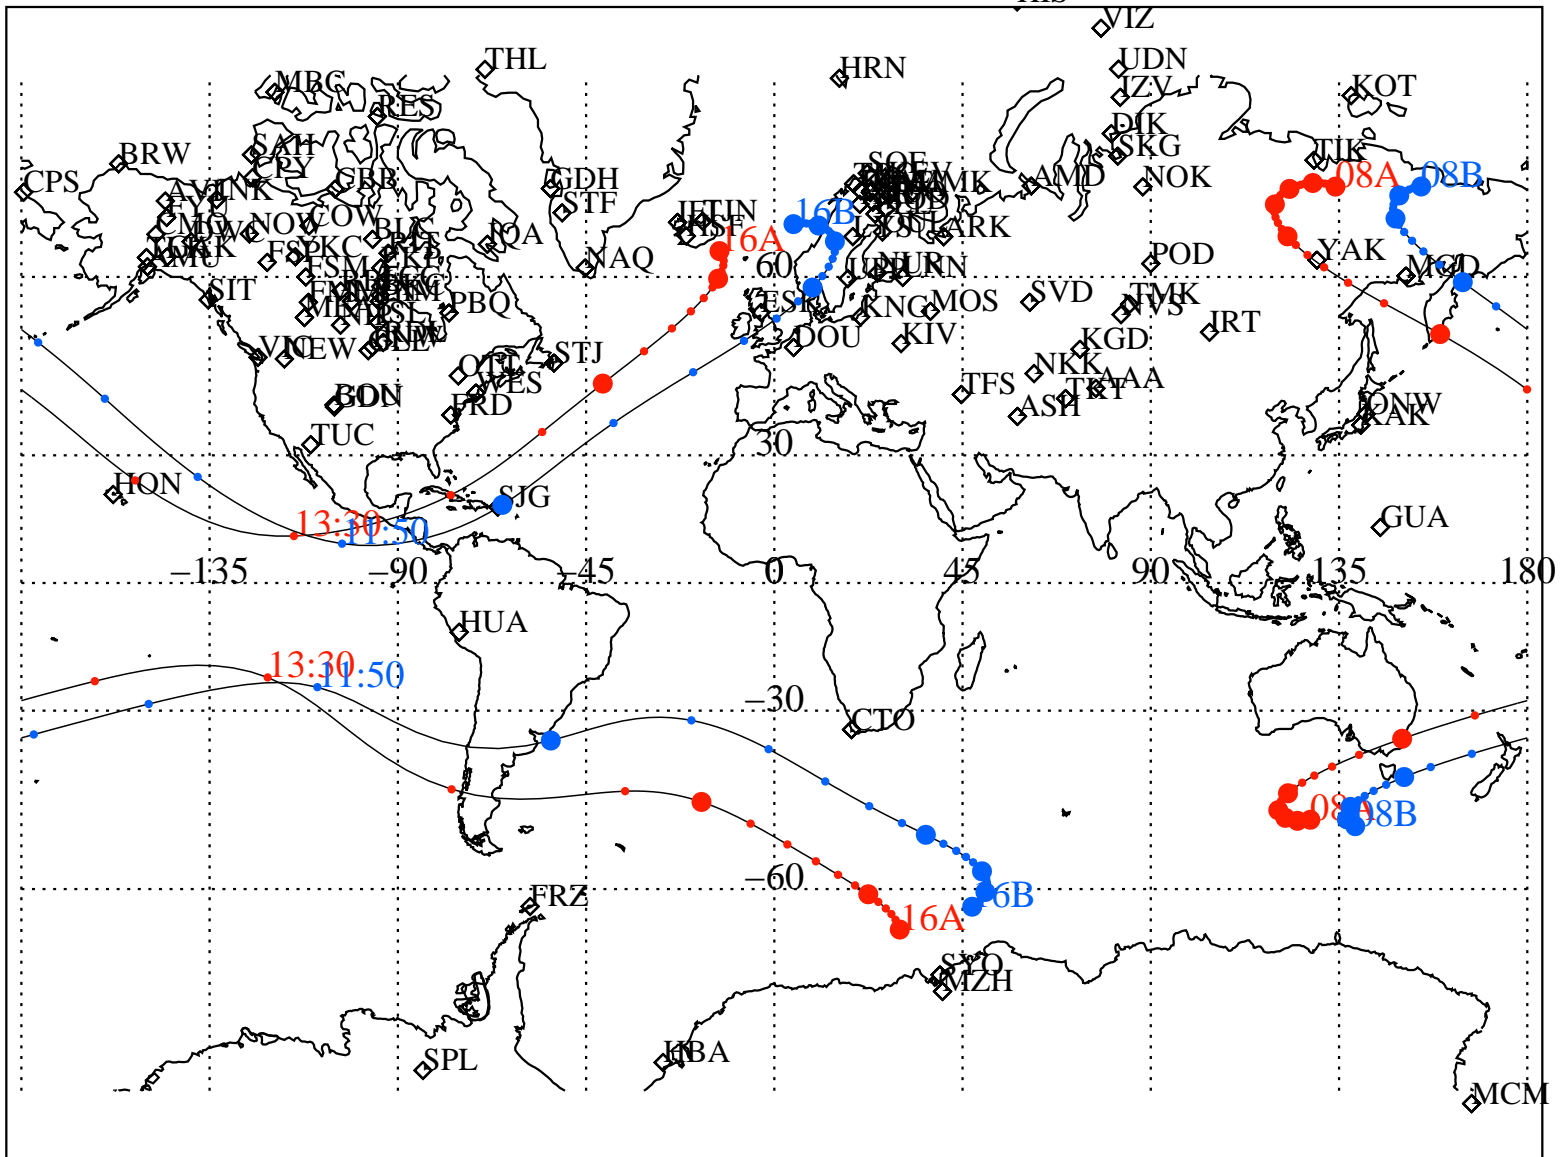

ALE
 VAN ALLEN PROBES 2013 279 (10/06) 08:00 to 2013 279 (10/06) 16:00

RBSPA-A, RBSPB-B,