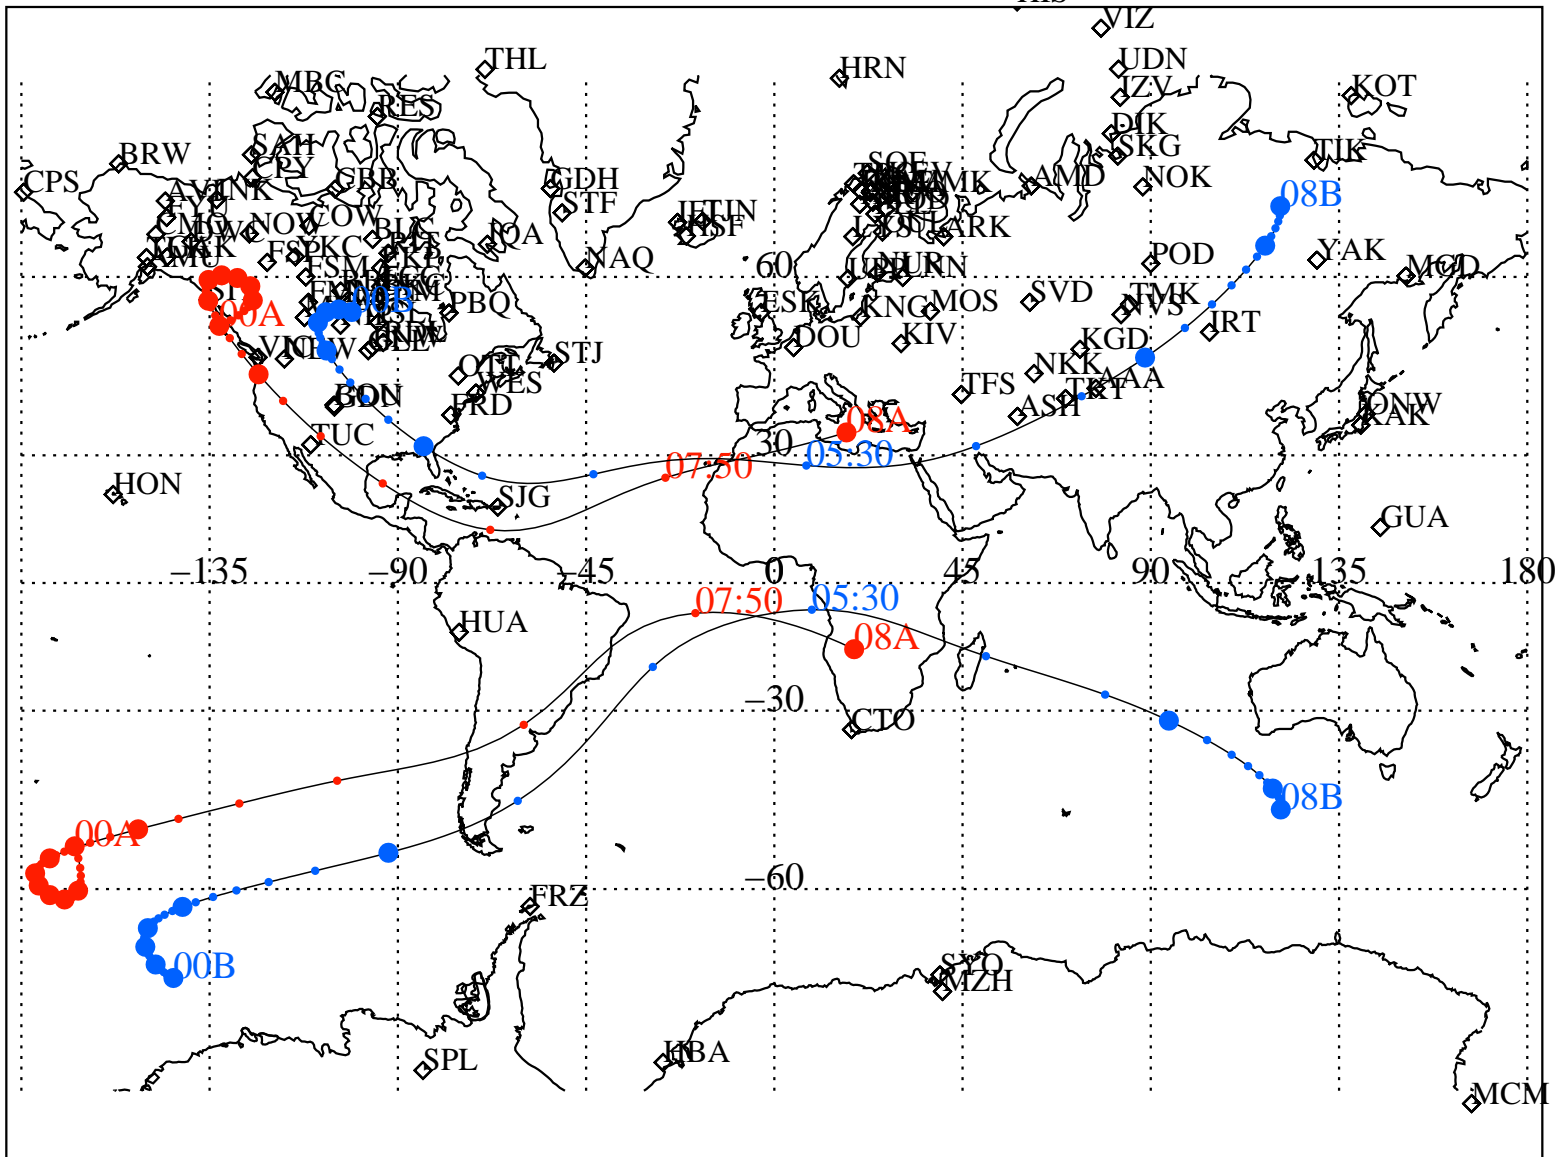

ALE
VAN ALLEN PROBES 2013 274 (10/01) 00:00 to 2013 274 (10/01) 08:00

RBSPA-A, RBSPB-B,