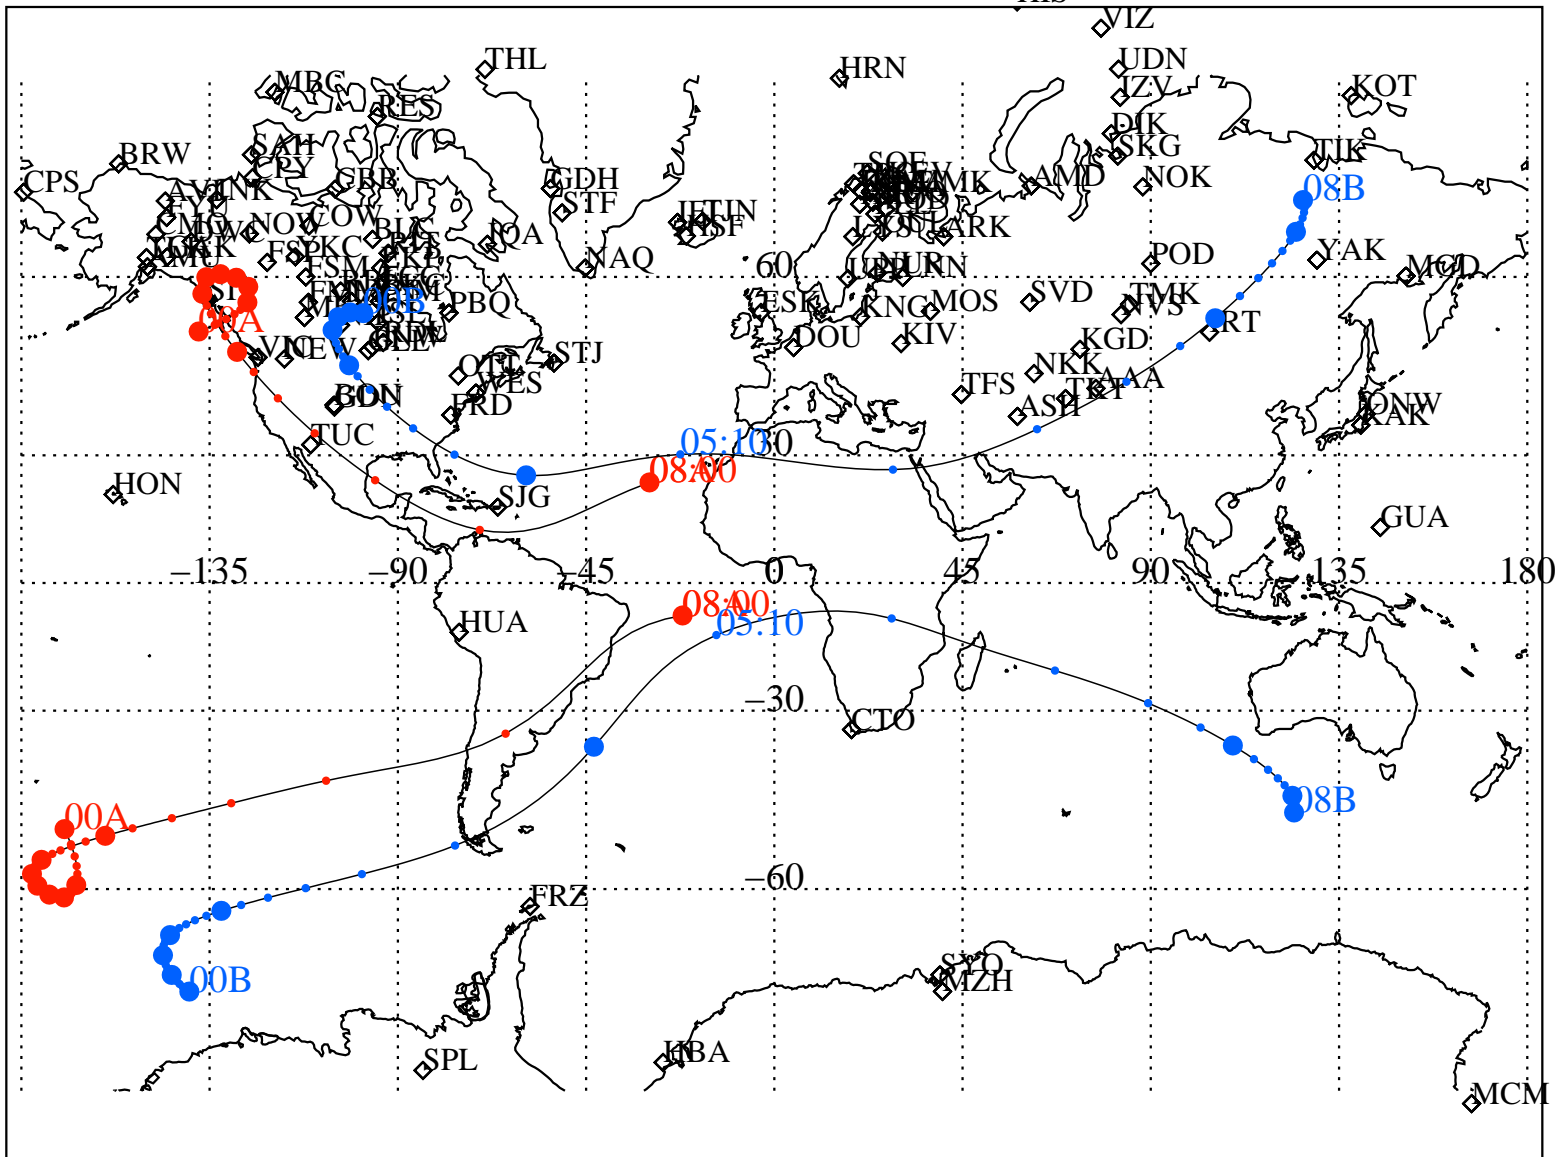

ALE
 VAN ALLEN PROBES 2013 271 (09/28) 00:00 to 2013 271 (09/28) 08:00

RBSPA-A, RBSPB-B,