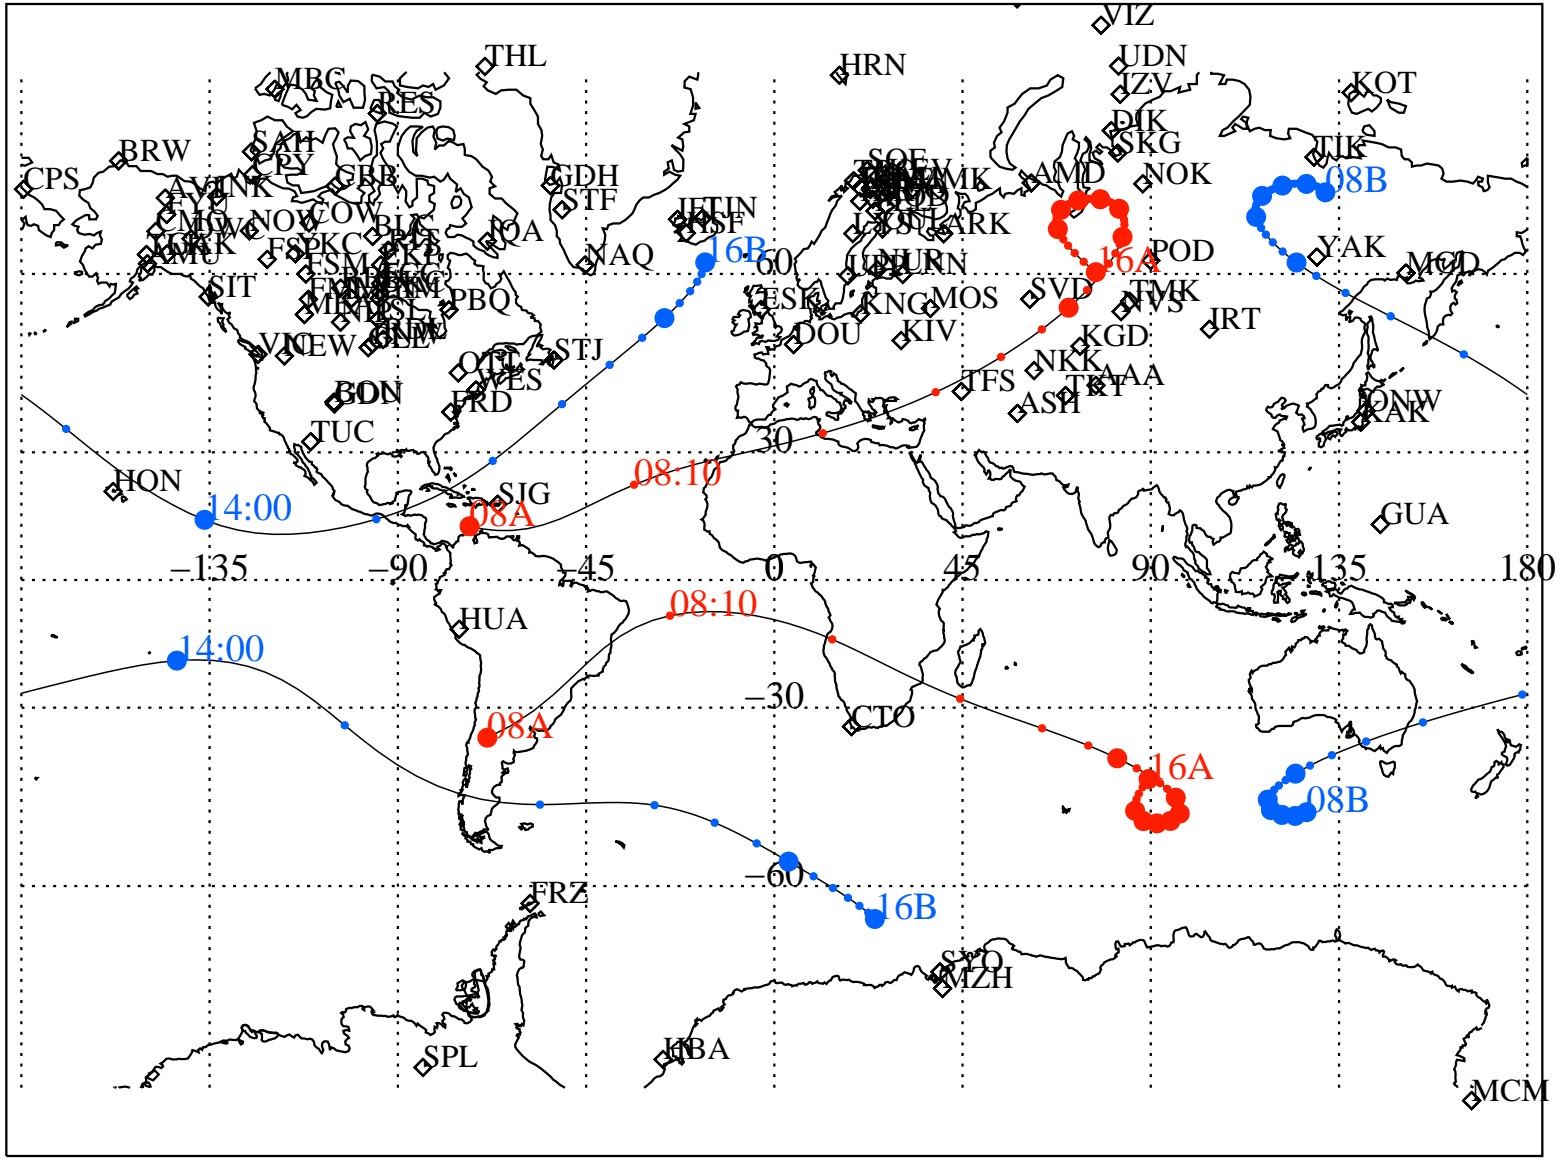

ALE
VAN ALLEN PROBES 2013 268 (09/25) 08:00 to 2013 268 (09/25) 16:00

RBSPA-A, RBSPB-B,