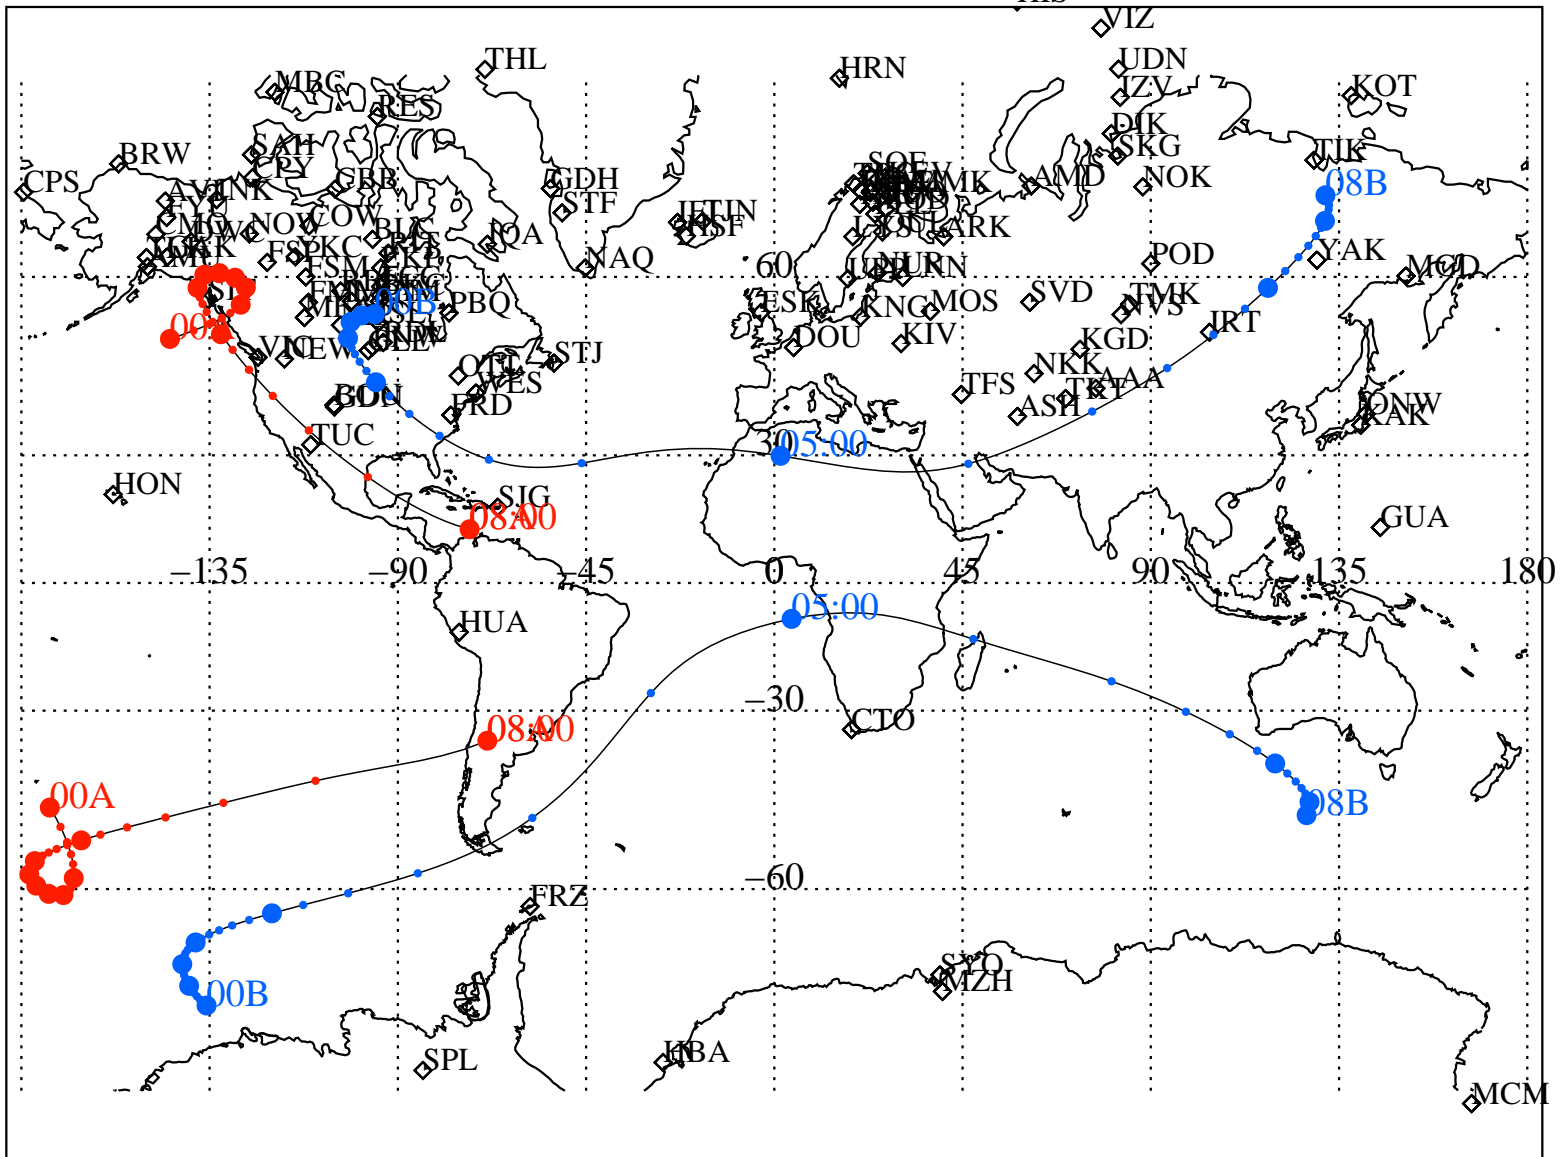

ALE
 VAN ALLEN PROBES 2013 268 (09/25) 00:00 to 2013 268 (09/25) 08:00

RBSPA-A, RBSPB-B,