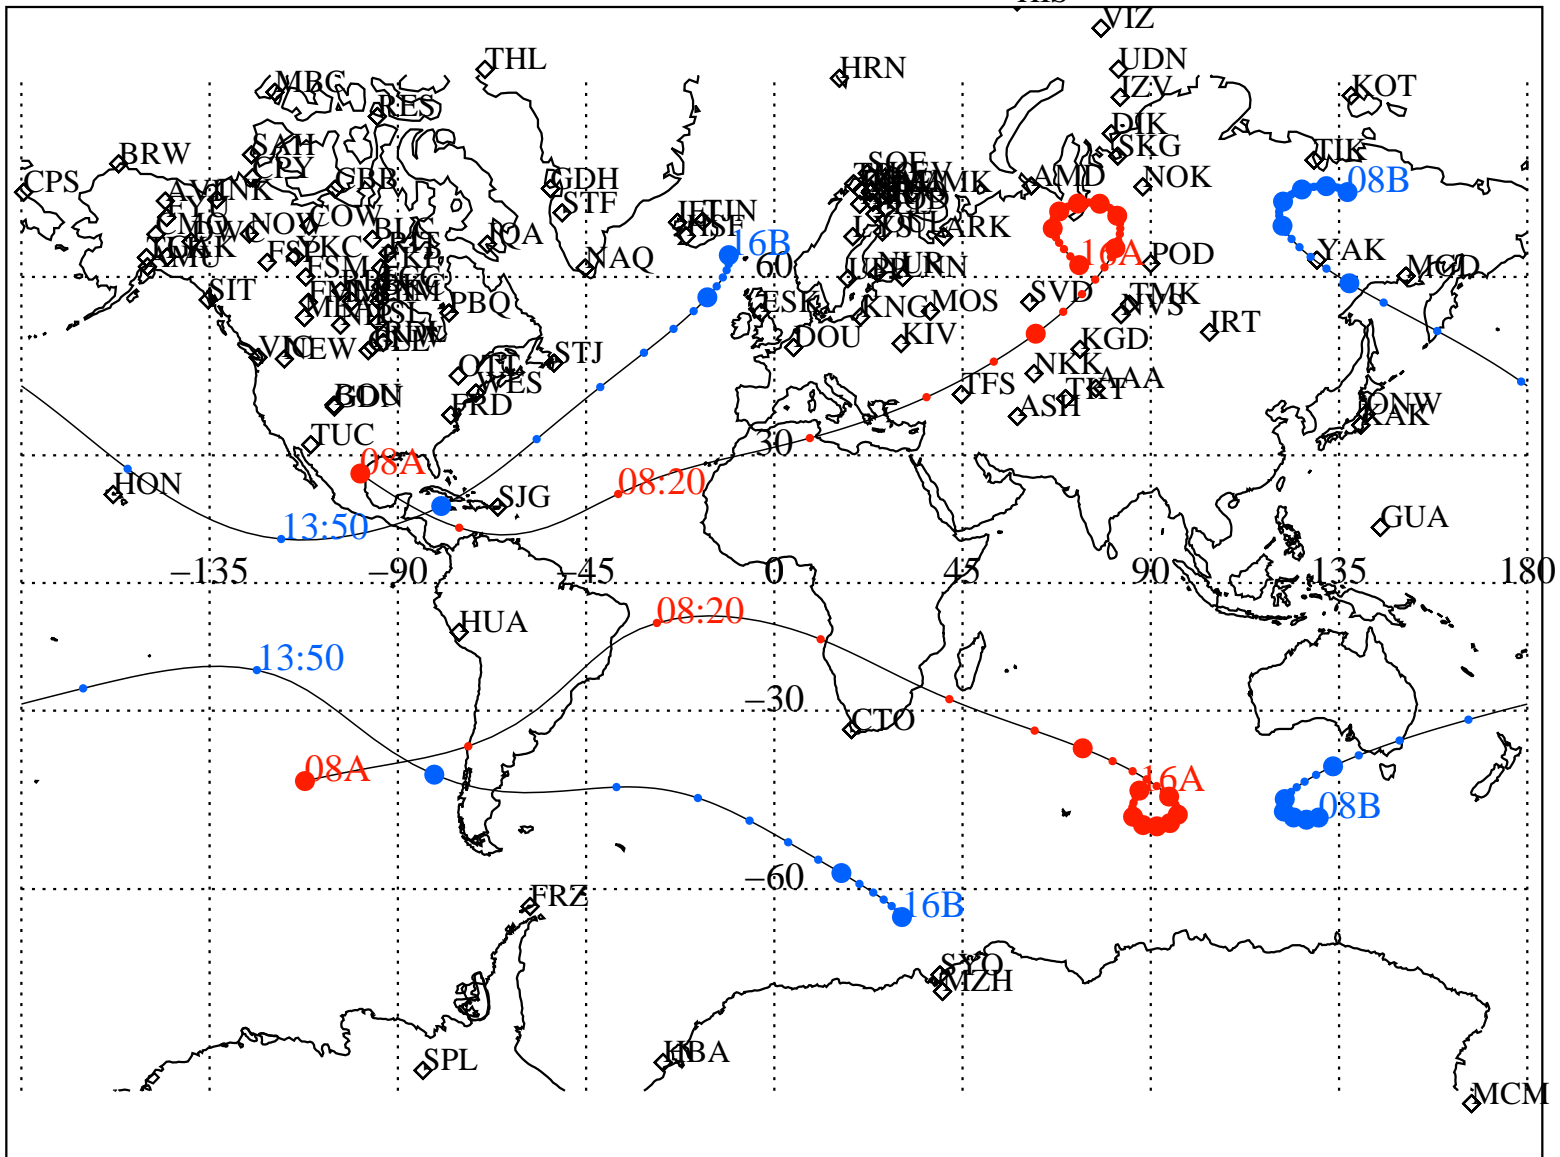

ALE
 VAN ALLEN PROBES 2013 265 (09/22) 08:00 to 2013 265 (09/22) 16:00

RBSPA-A, RBSPB-B,