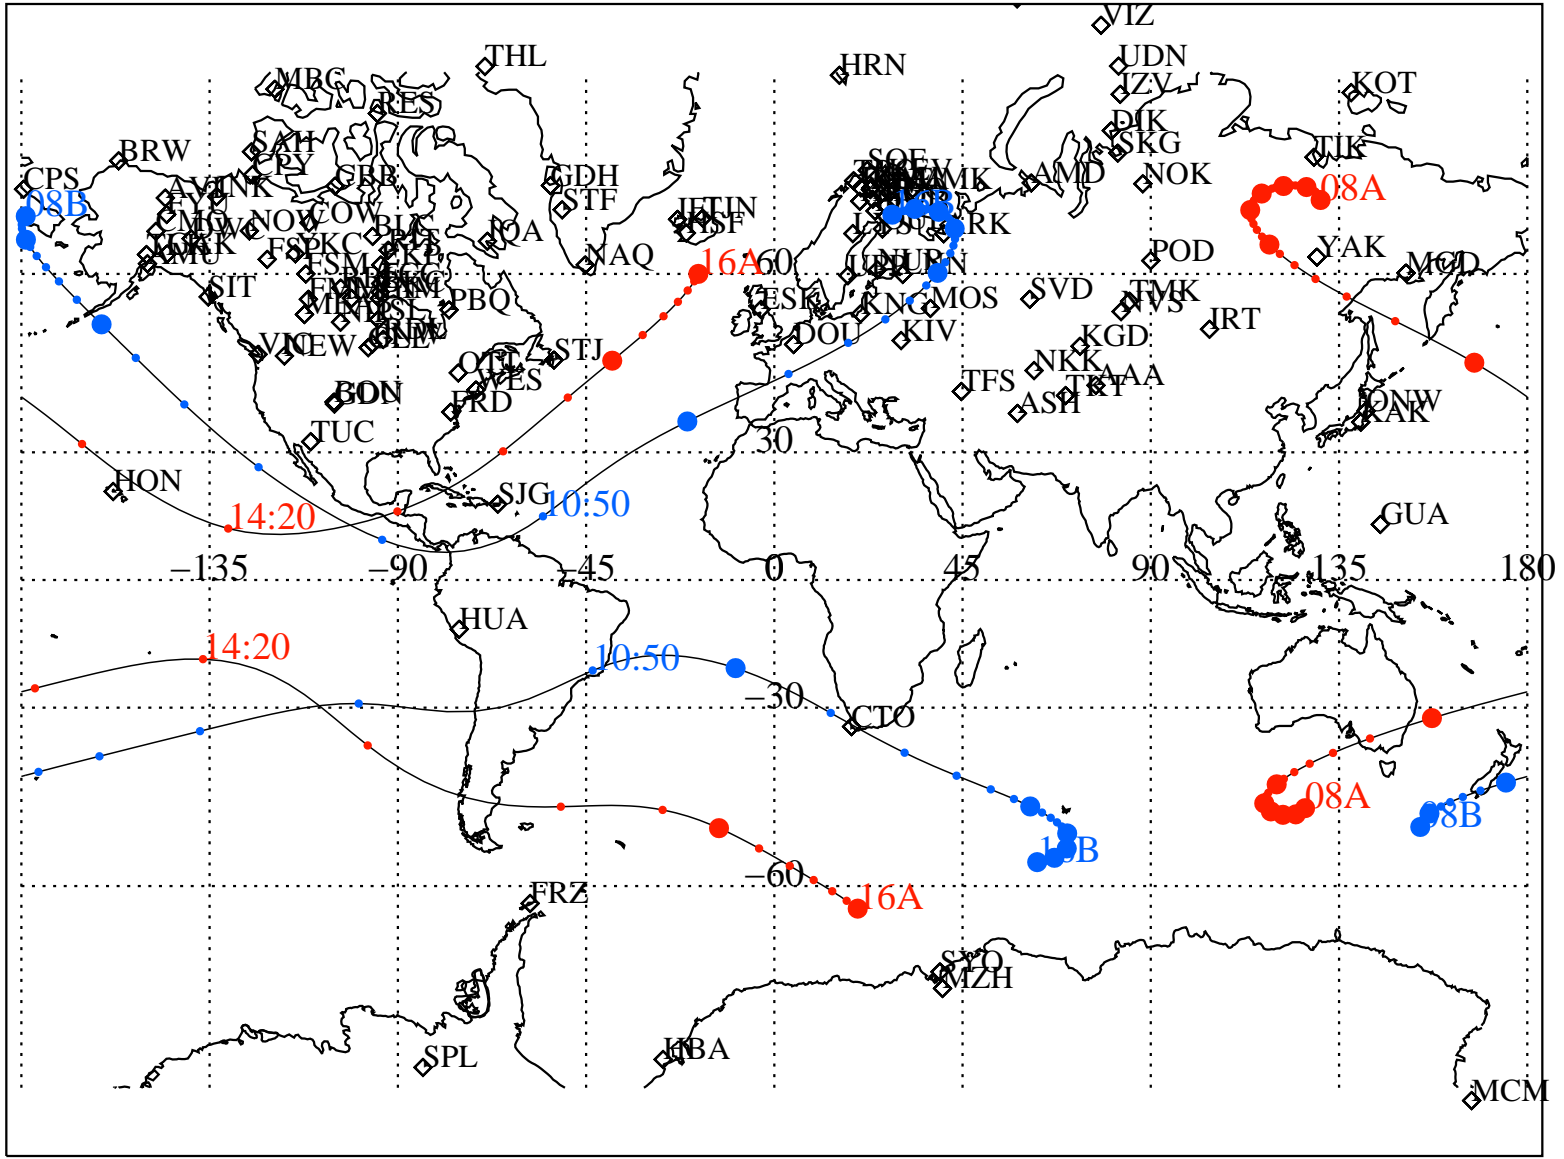

ALE
 VAN ALLEN PROBES 2013 264 (09/21) 08:00 to 2013 264 (09/21) 16:00

RBSPA-A, RBSPB-B,