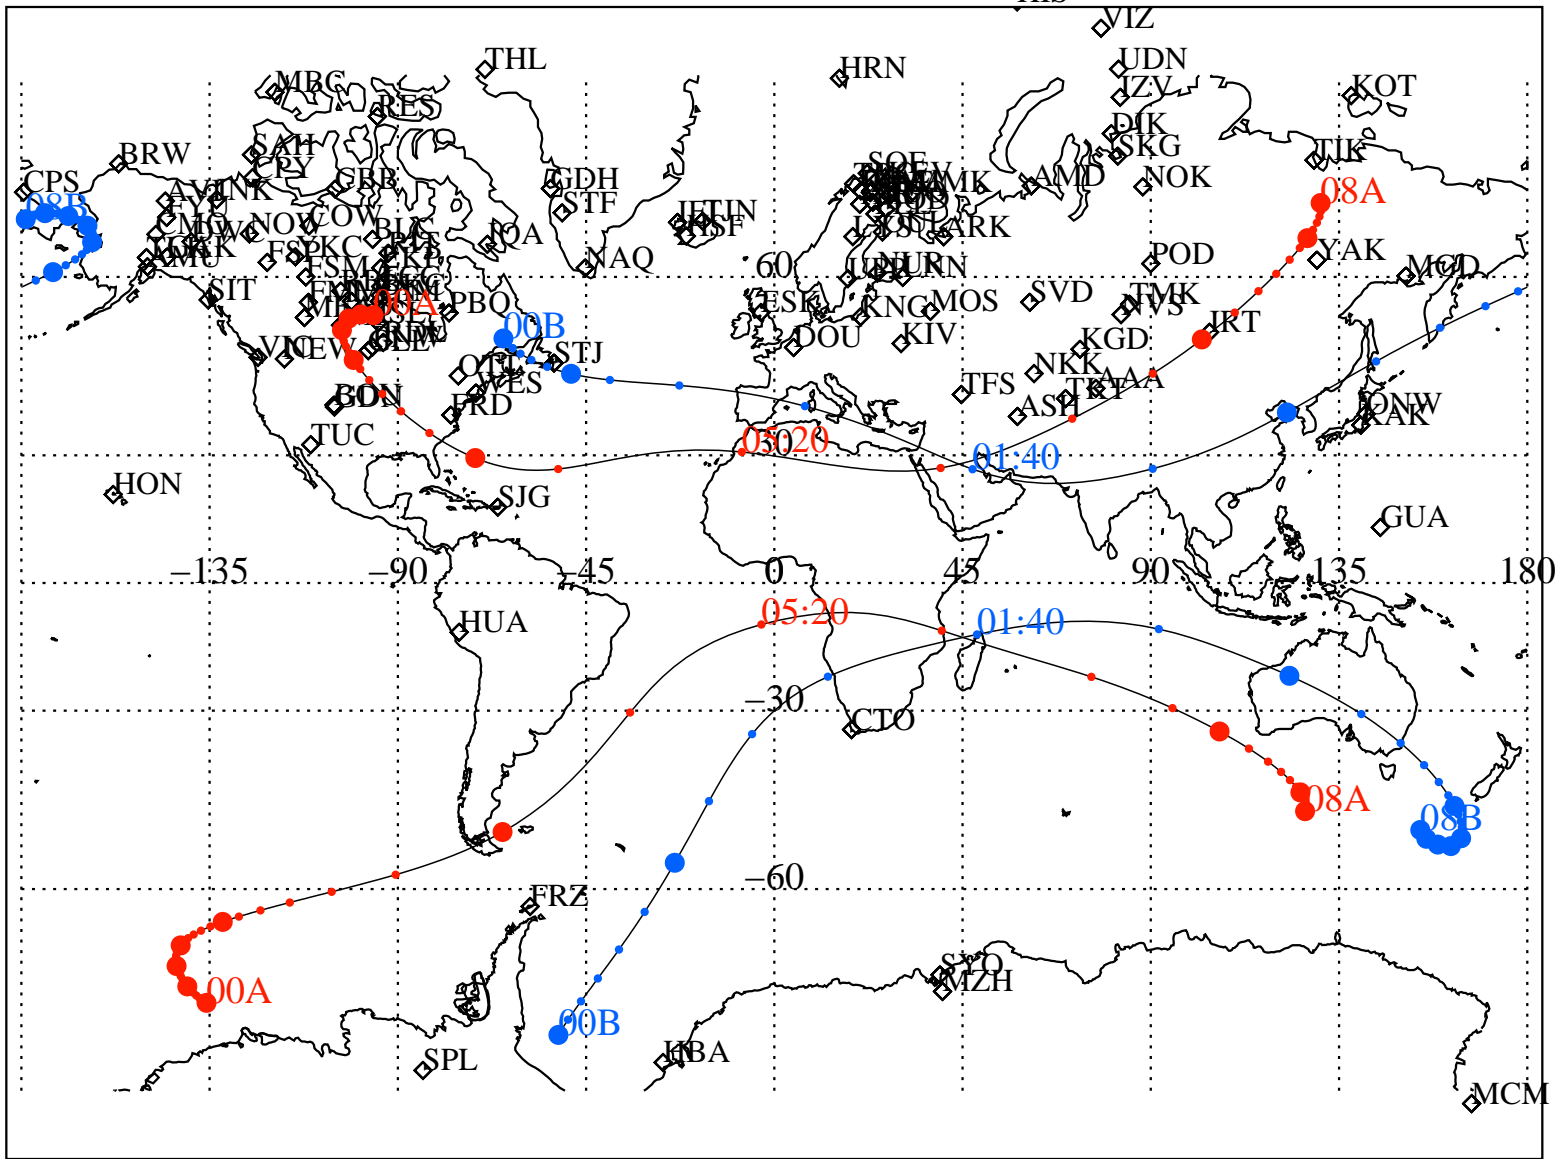

ALE
 VAN ALLEN PROBES 2013 264 (09/21) 00:00 to 2013 264 (09/21) 08:00

RBSPA-A, RBSPB-B,