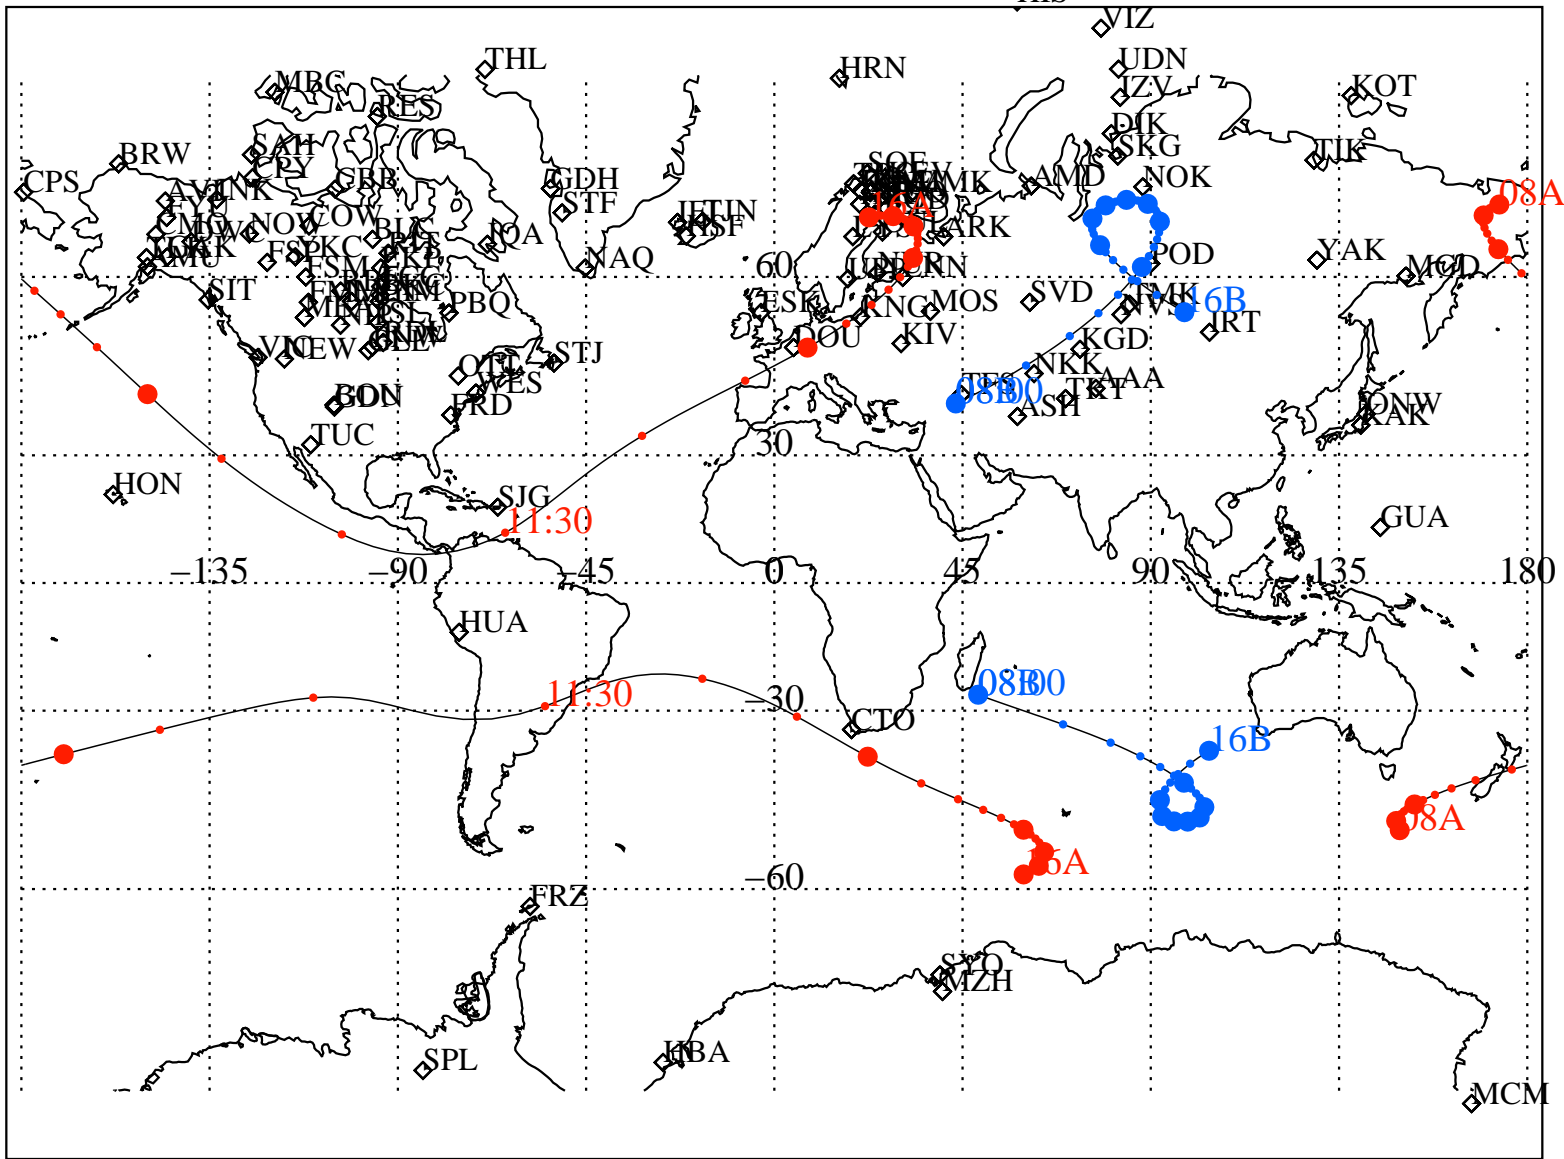

ALE
 VAN ALLEN PROBES 2013 263 (09/20) 08:00 to 2013 263 (09/20) 16:00

RBSPA-A, RBSPB-B,