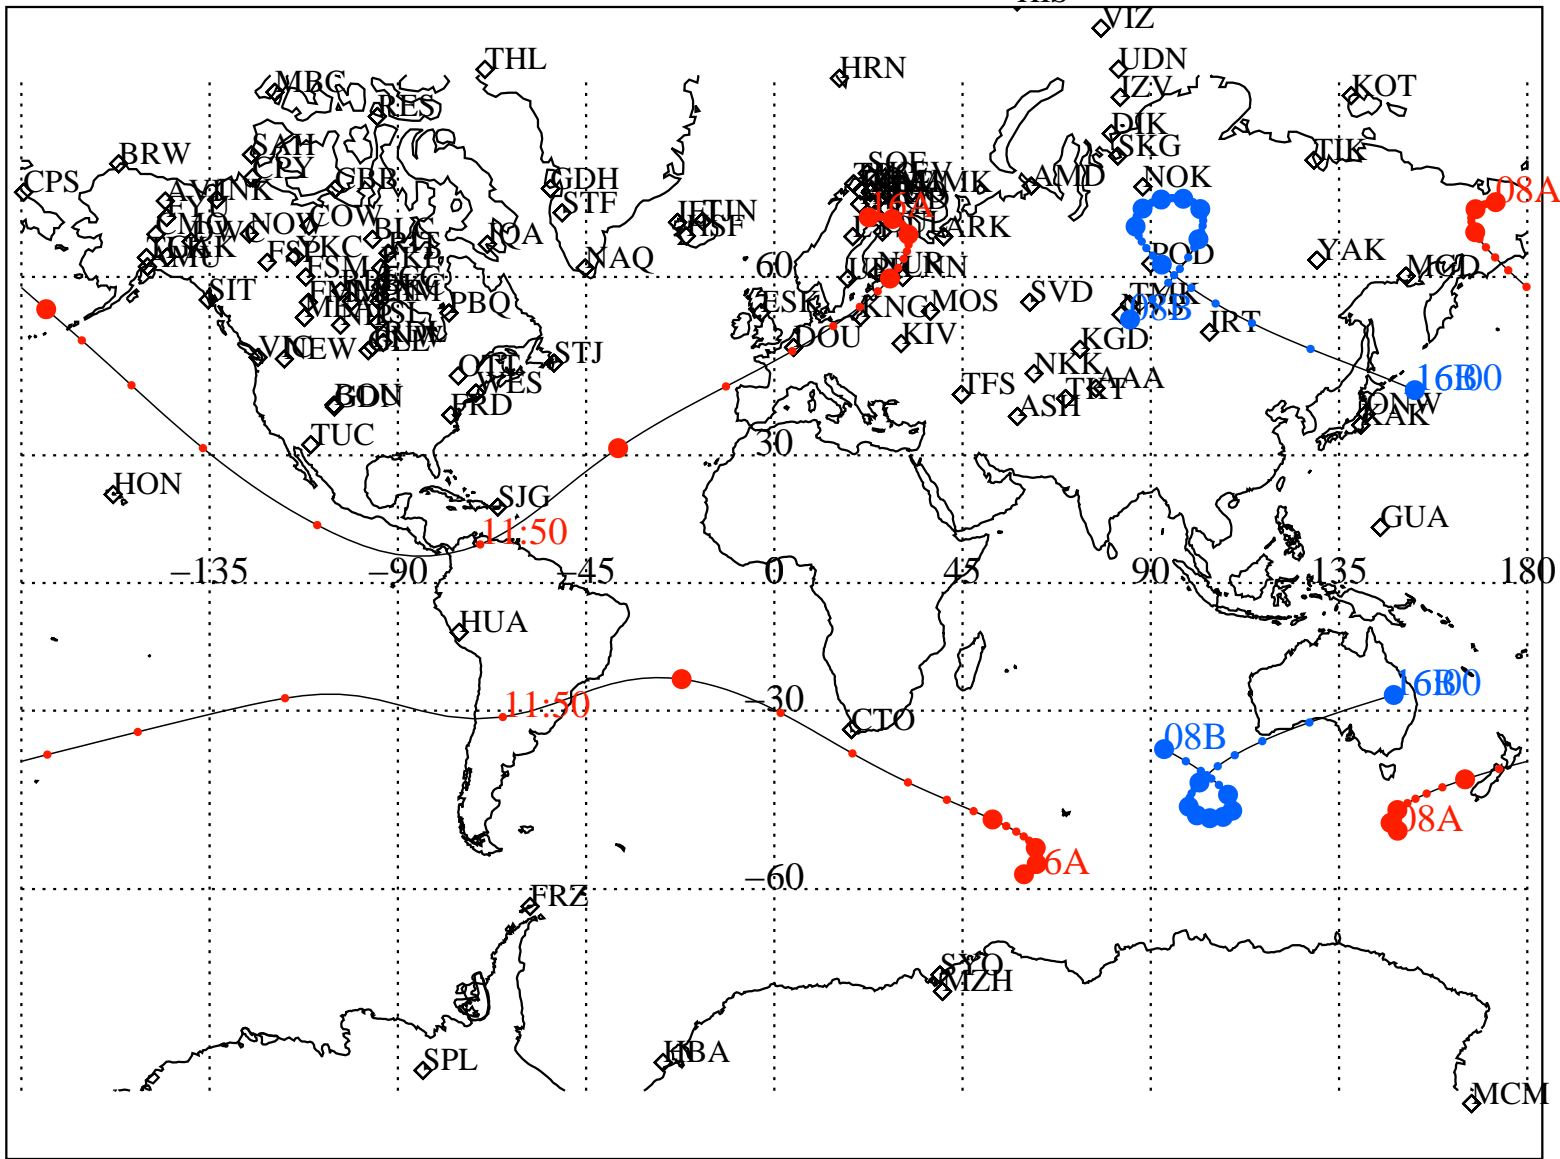

ALE
 VAN ALLEN PROBES 2013 257 (09/14) 08:00 to 2013 257 (09/14) 16:00

RBSPA-A, RBSPB-B,