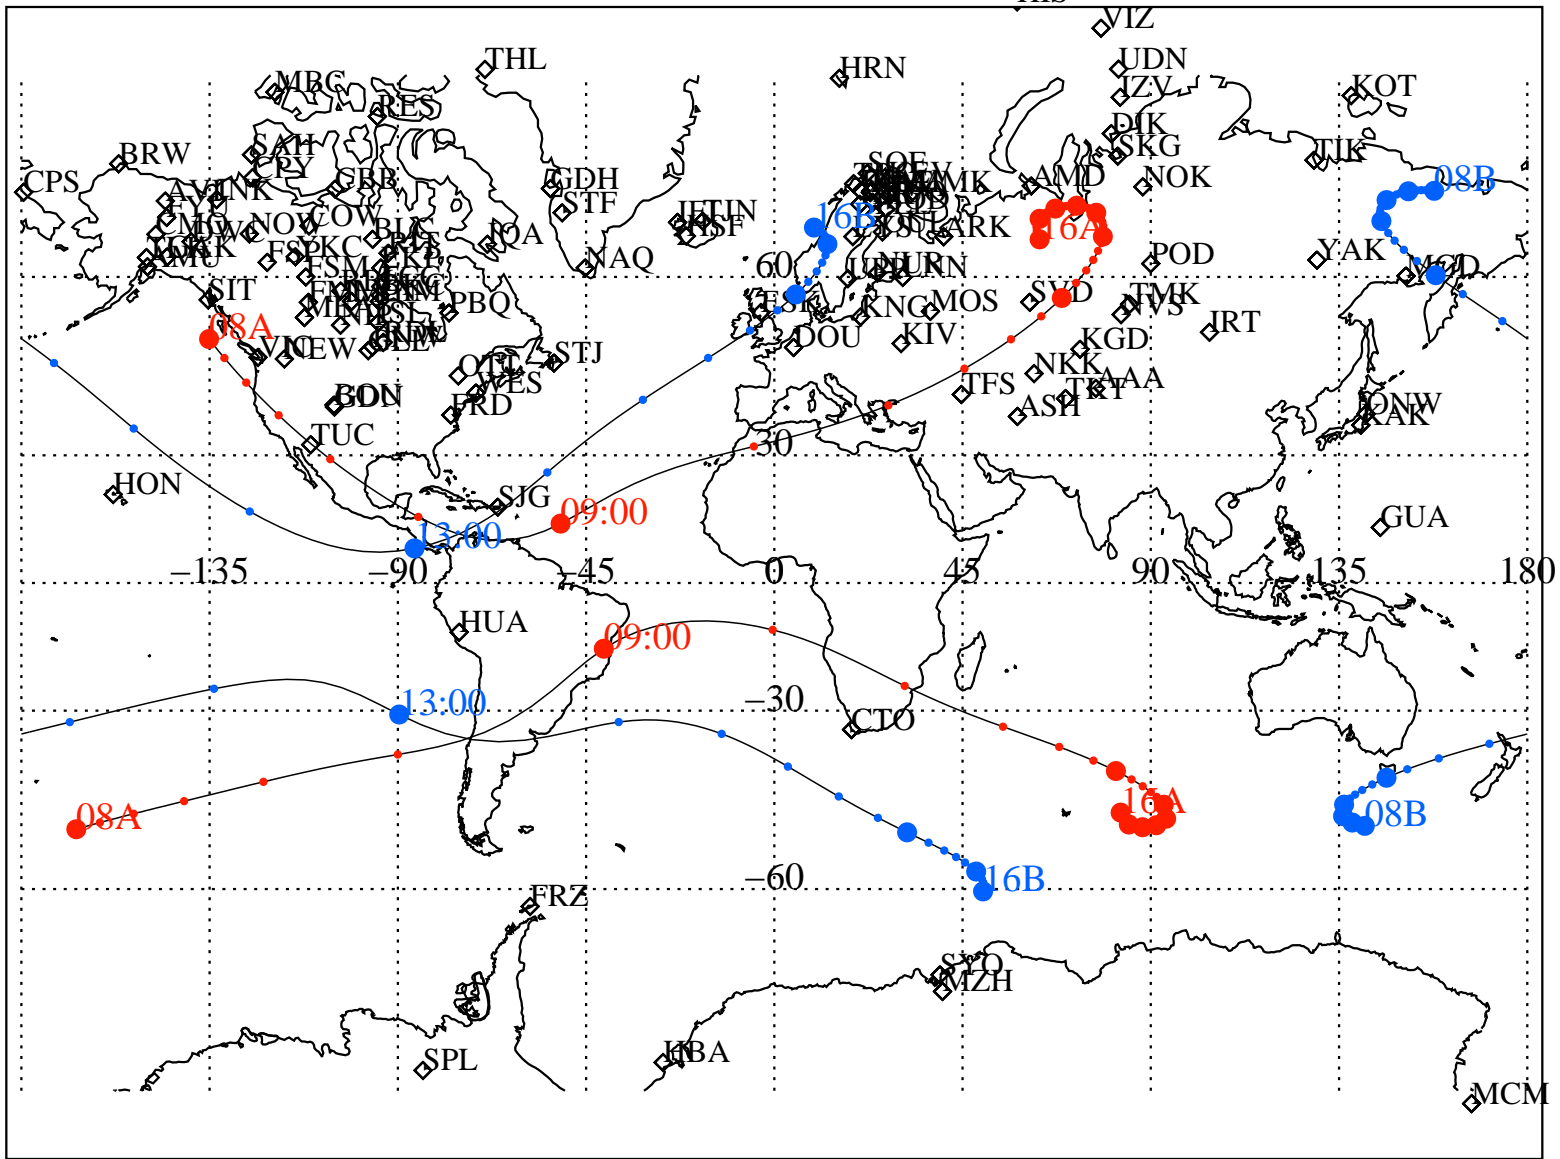

ALE
 VAN ALLEN PROBES 2013 253 (09/10) 08:00 to 2013 253 (09/10) 16:00

RBSPA-A, RBSPB-B,