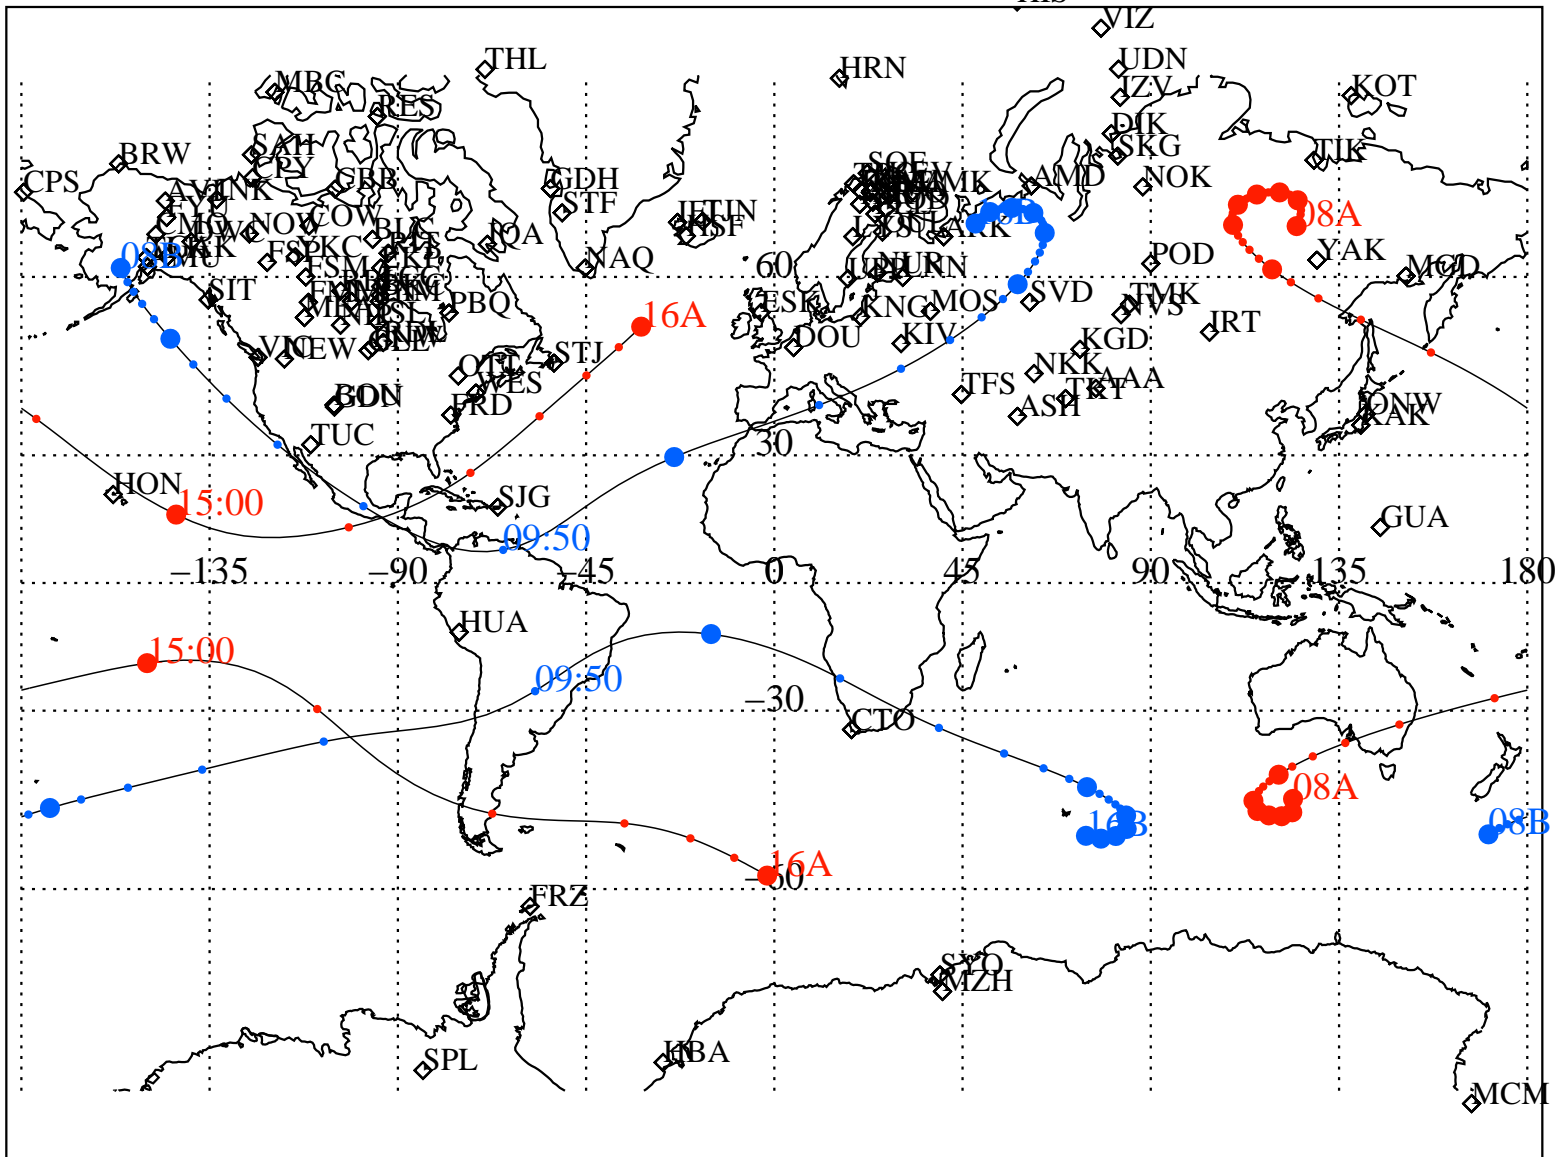

ALE
 VAN ALLEN PROBES 2013 252 (09/09) 08:00 to 2013 252 (09/09) 16:00

RBSPA-A, RBSPB-B,