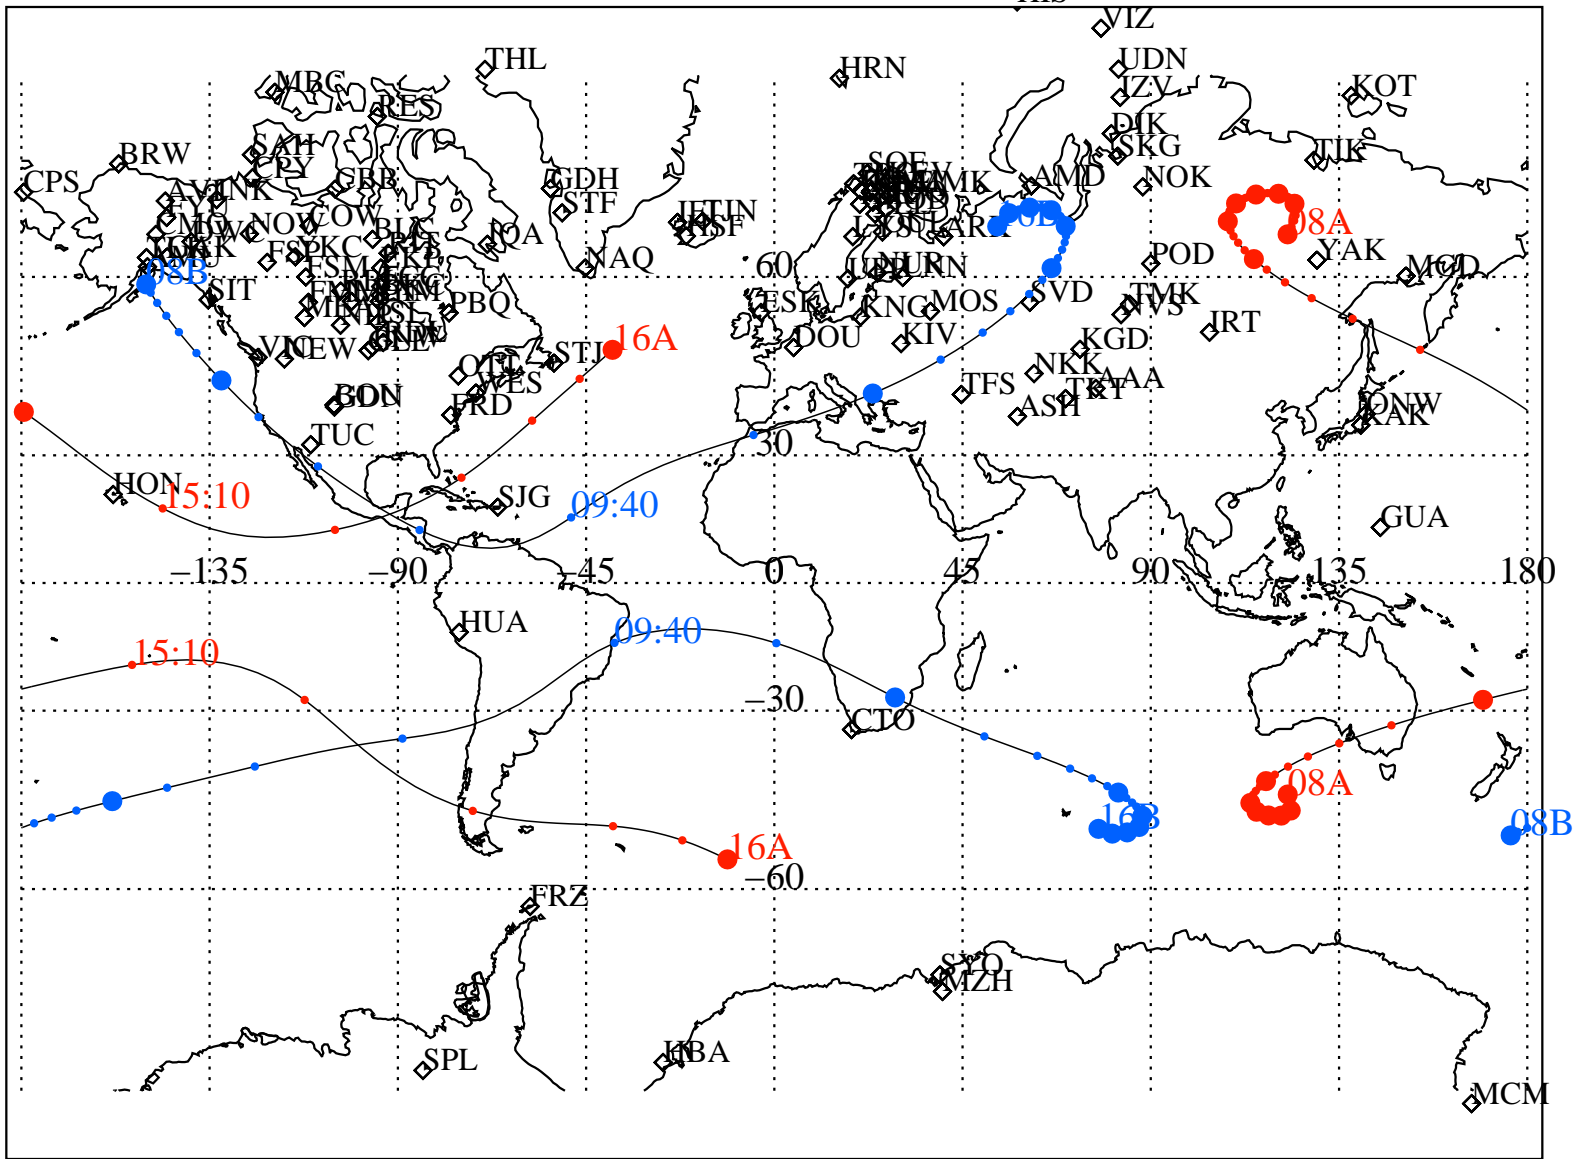

ALE
 VAN ALLEN PROBES 2013 249 (09/06) 08:00 to 2013 249 (09/06) 16:00

RBSPA-A, RBSPB-B,