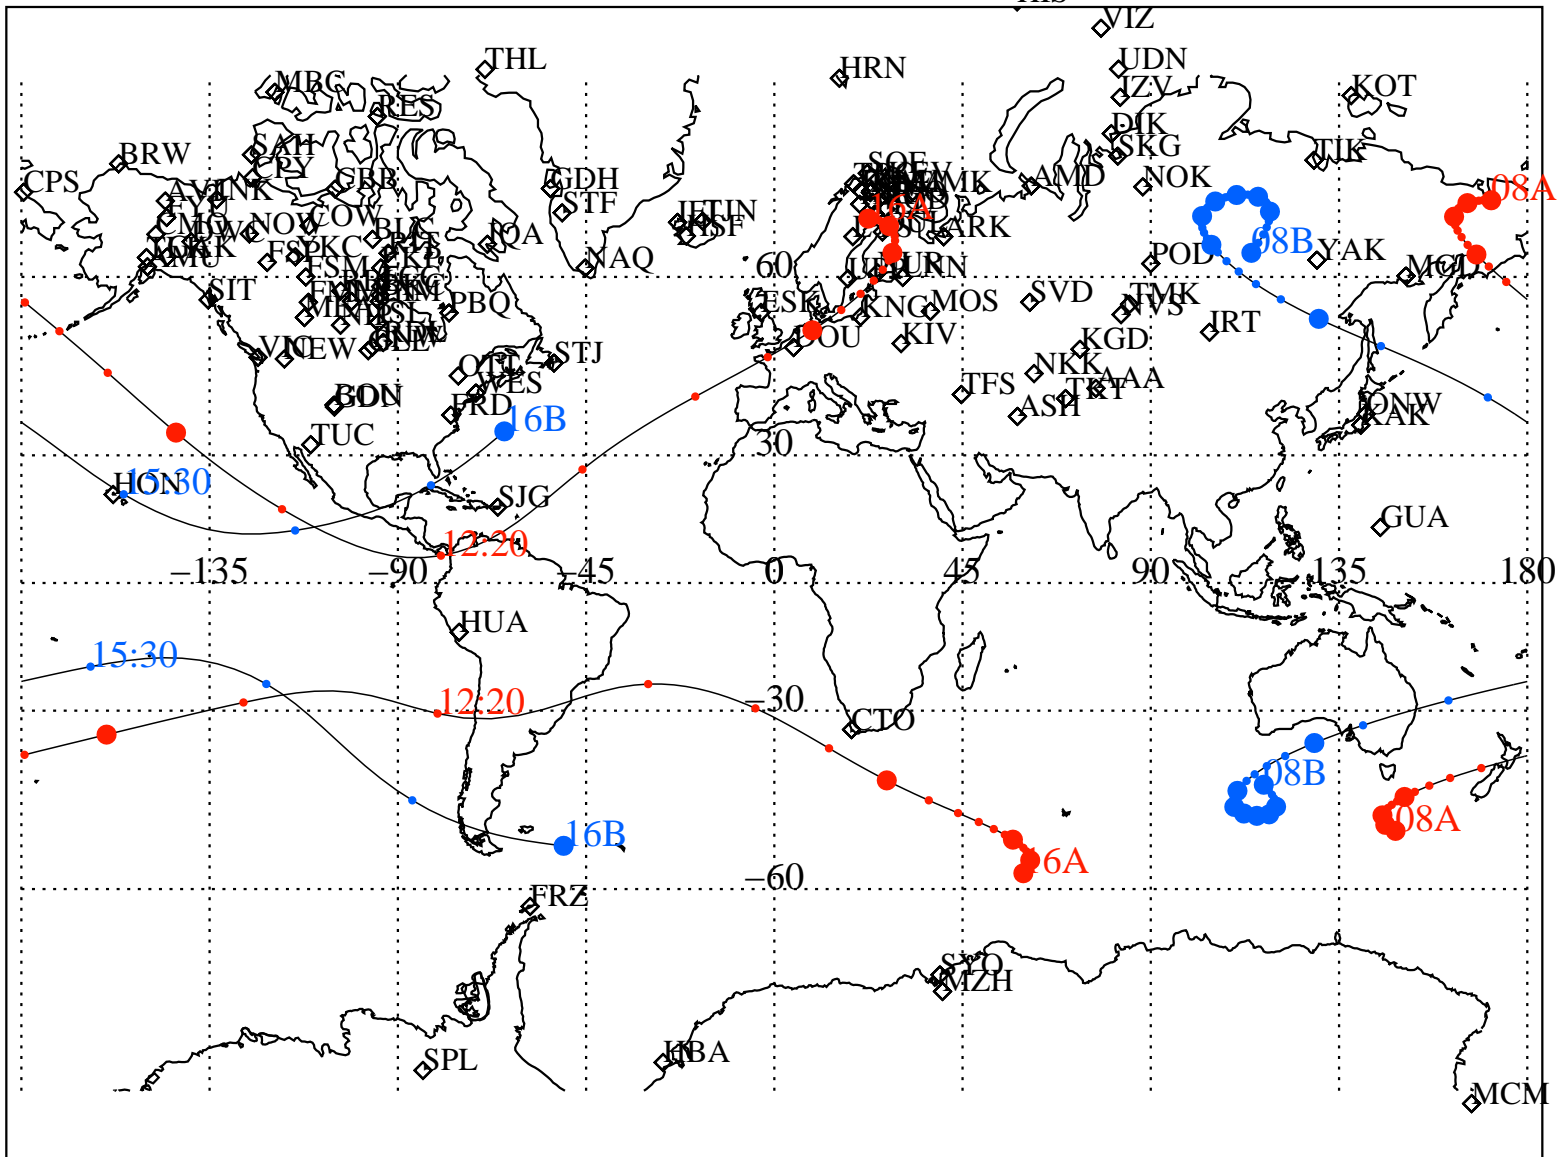

ALE  
 VAN ALLEN PROBES 2013 248 (09/05) 08:00 to 2013 248 (09/05) 16:00

RBSPA-A, RBSPB-B,