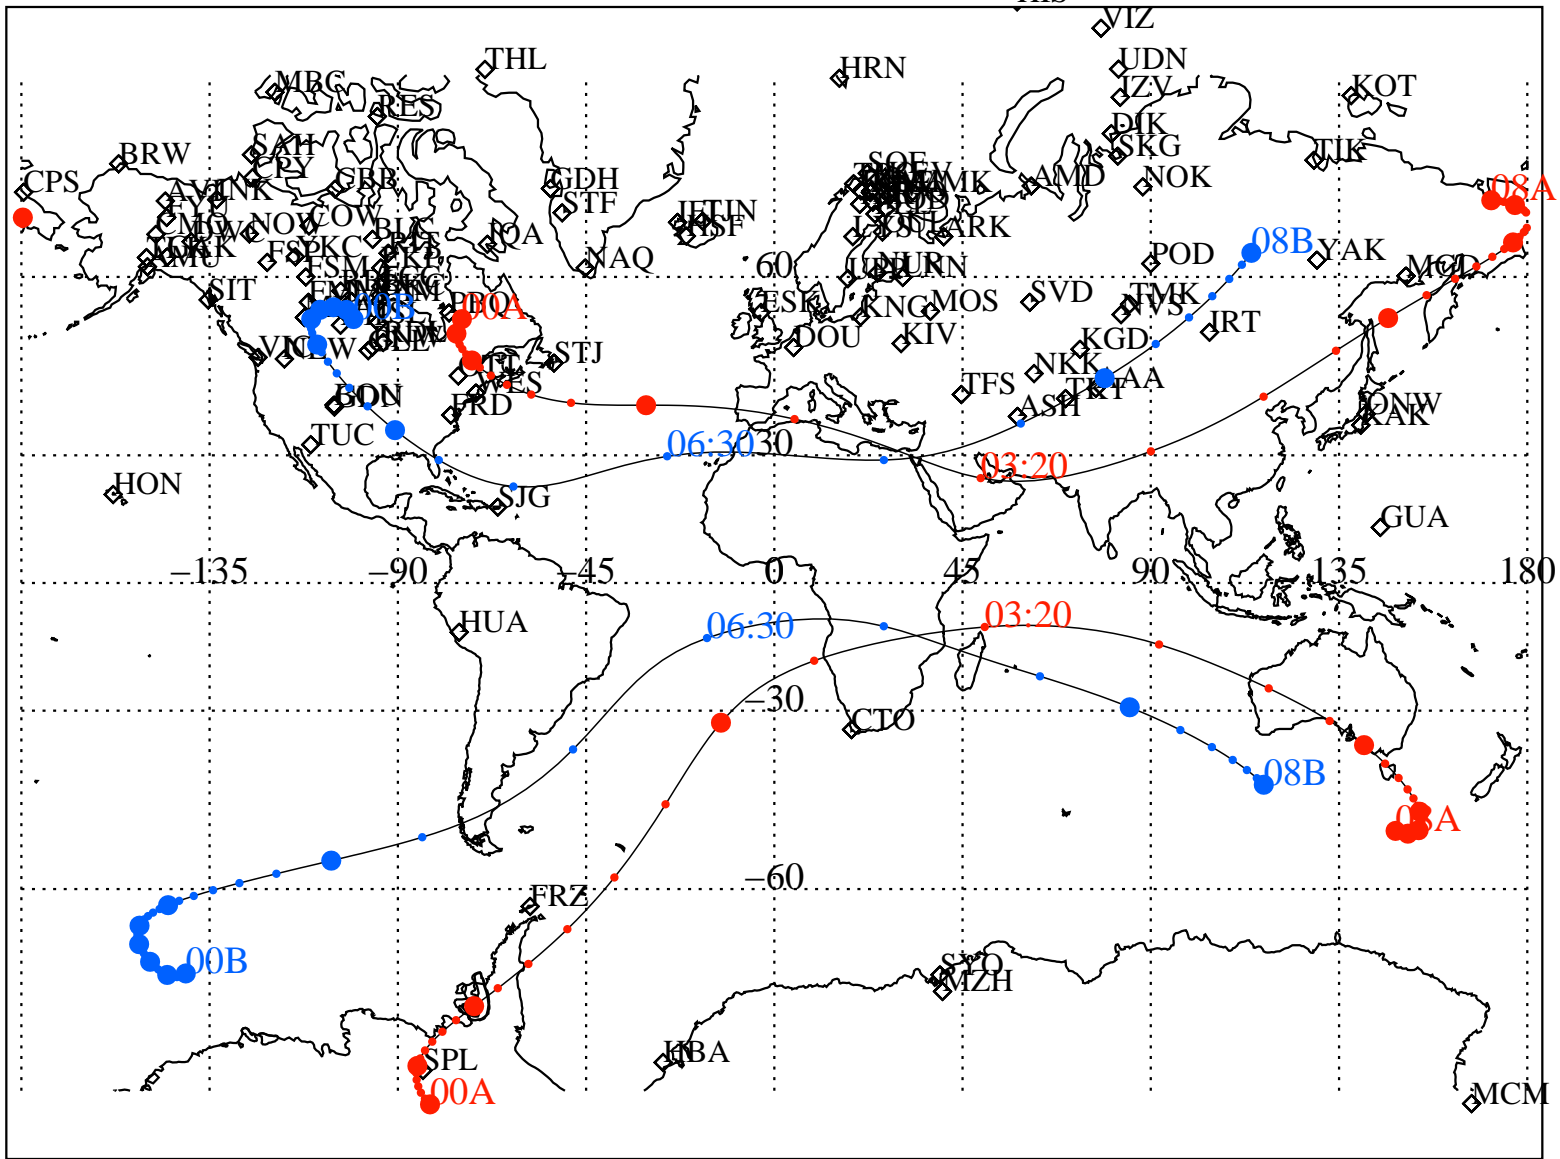

ALE  
 VAN ALLEN PROBES 2013 248 (09/05) 00:00 to 2013 248 (09/05) 08:00

RBSPA-A, RBSPB-B,