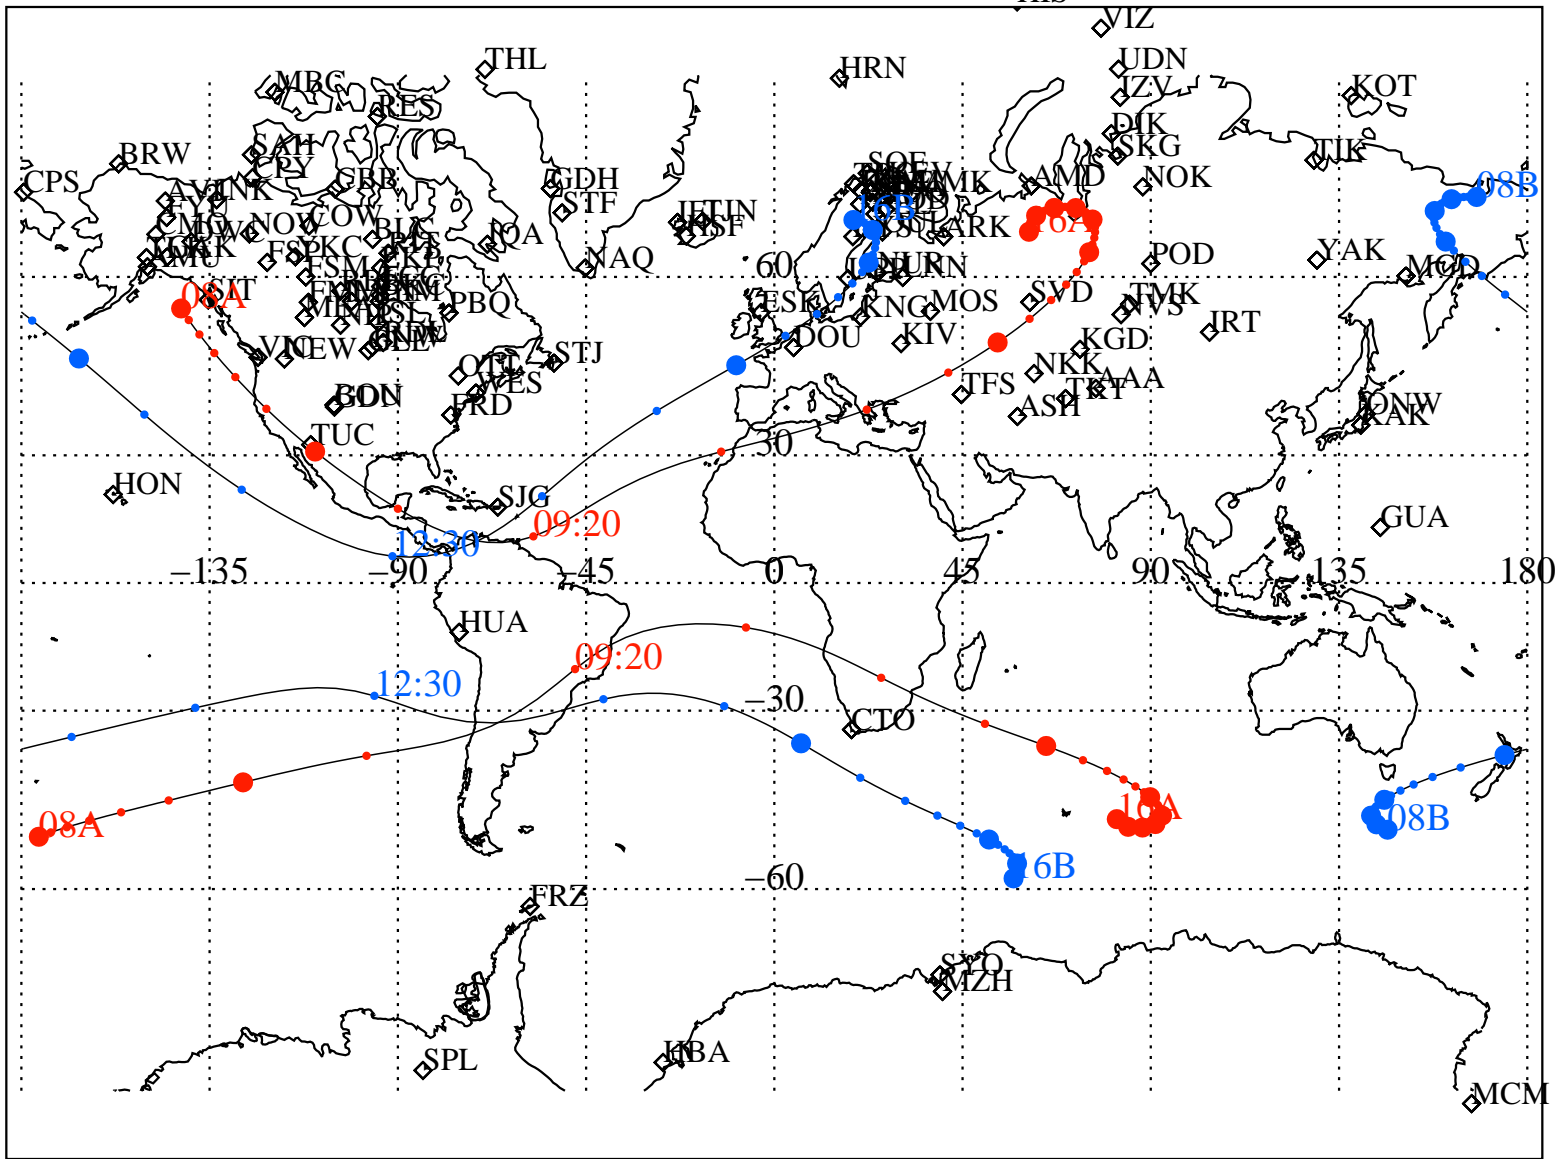

ALE  
 VAN ALLEN PROBES 2013 247 (09/04) 08:00 to 2013 247 (09/04) 16:00

RBSPA-A, RBSPB-B,