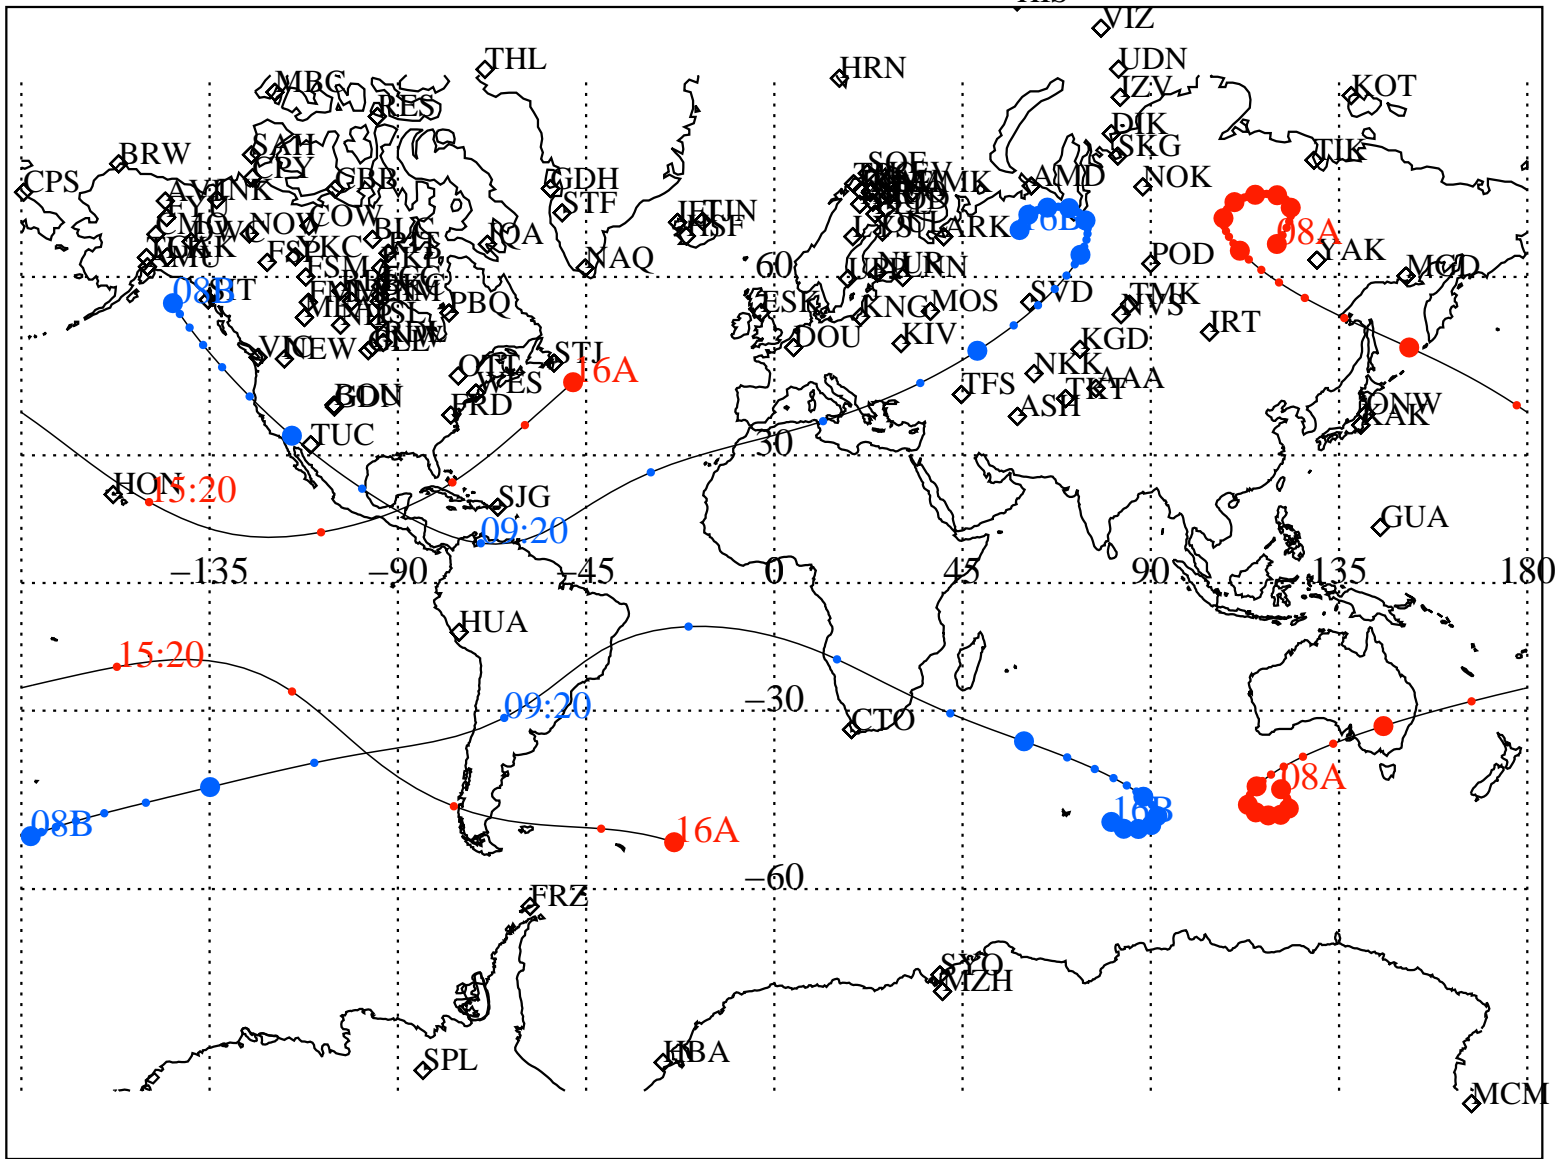

ALE  
 VAN ALLEN PROBES 2013 246 (09/03) 08:00 to 2013 246 (09/03) 16:00

RBSPA-A, RBSPB-B,