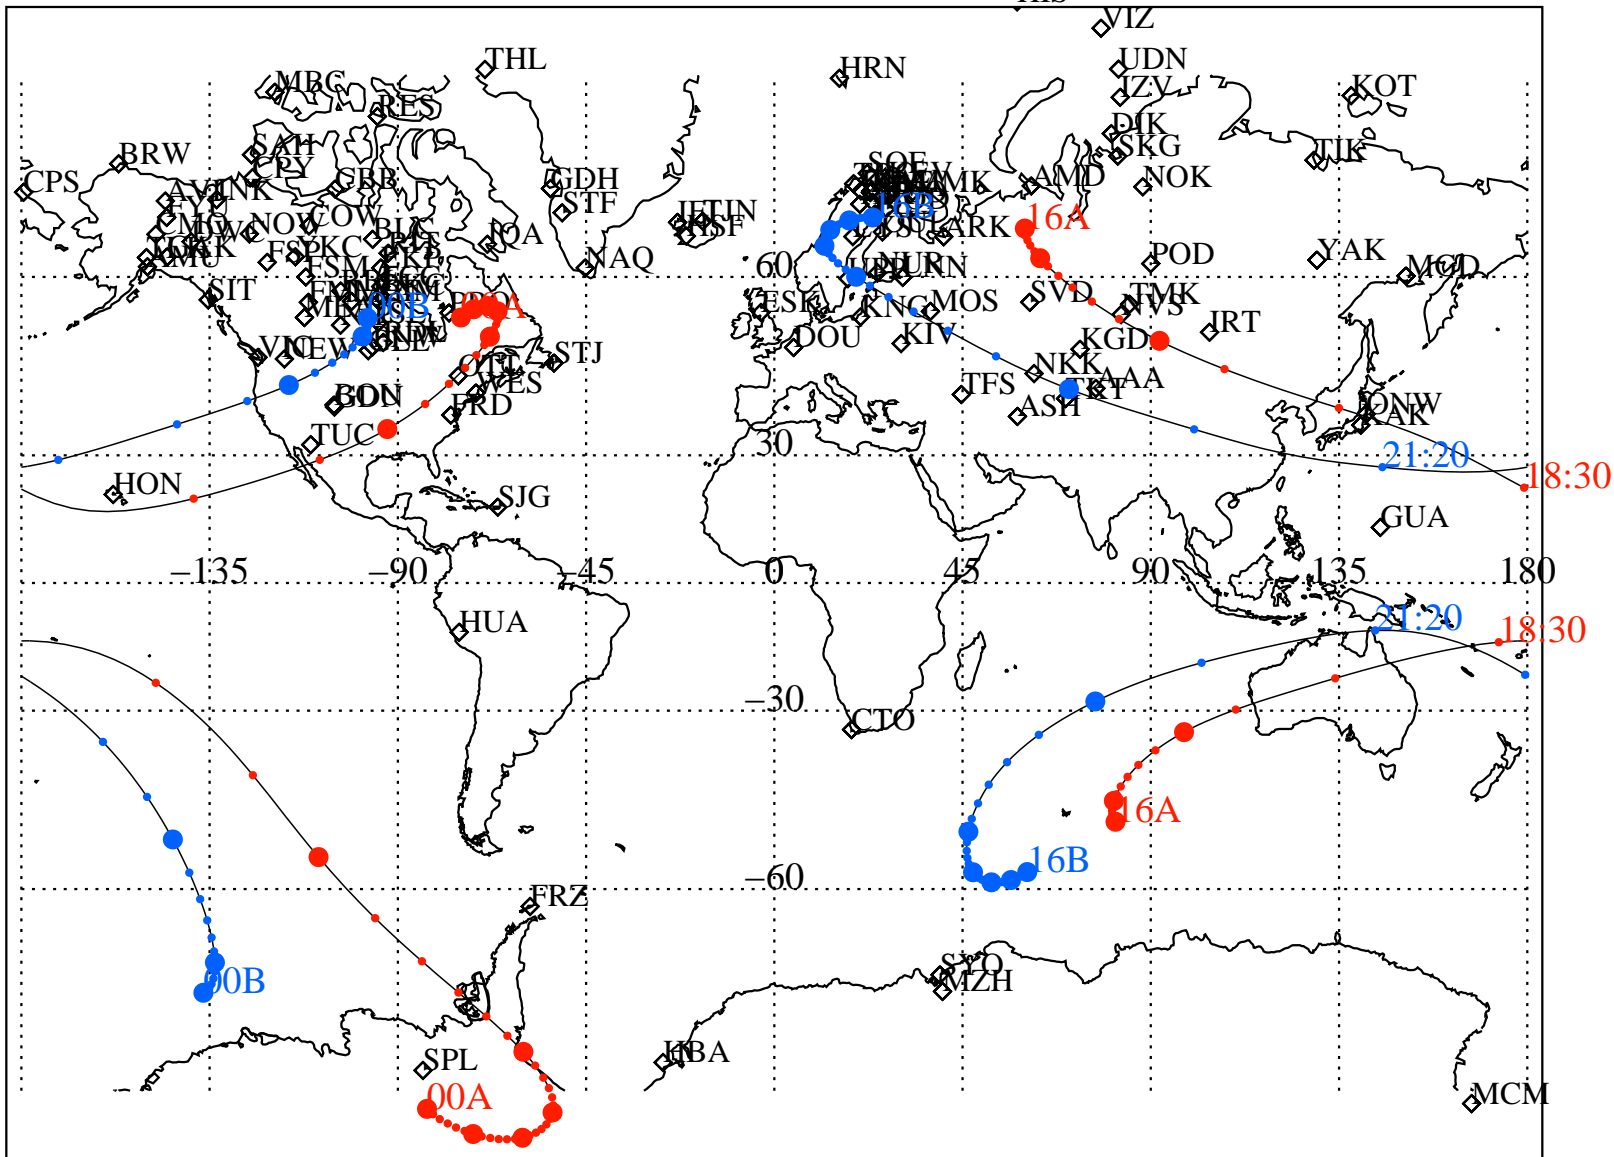

ALE
 VAN ALLEN PROBES 2013 244 (09/01) 16:00 to 2013 245 (09/02) 00:00

RBSPA-A, RBSPB-B,